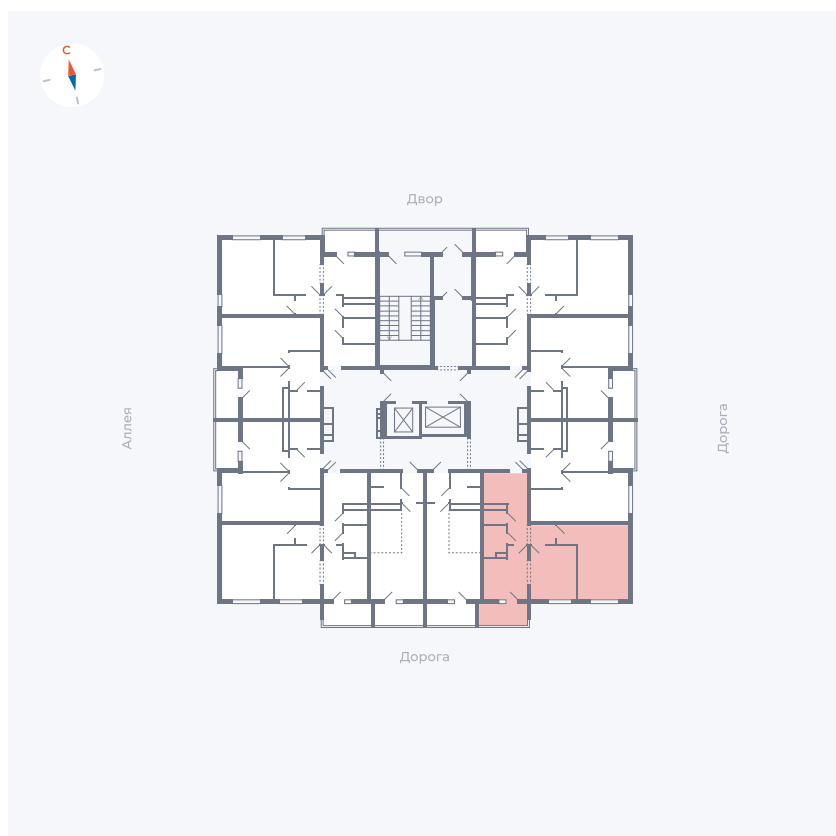

На этаже

Для заметок

Дата генерации: 21.05.2026