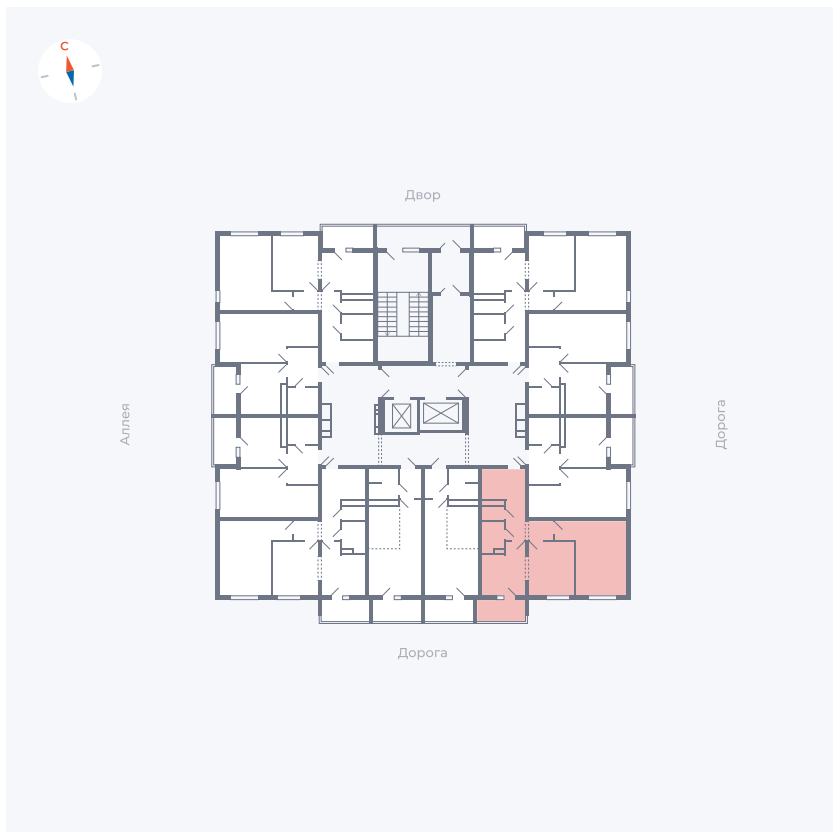

На этаже

Для заметок

Дата генерации: 23.12.2024