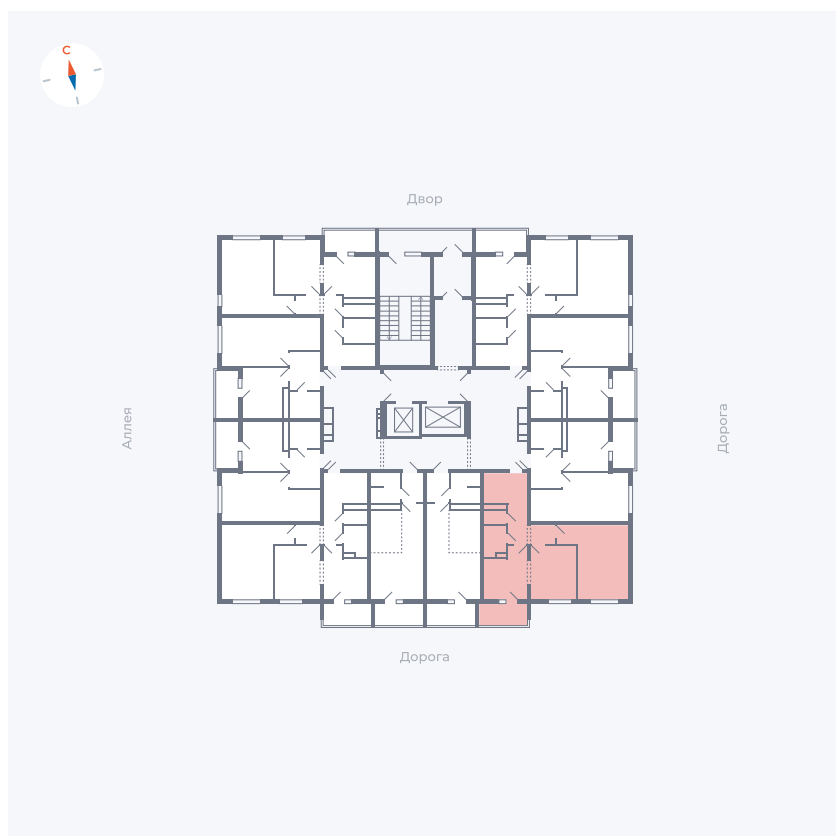

На этаже

Для заметок

Дата генерации: 22.11.2024