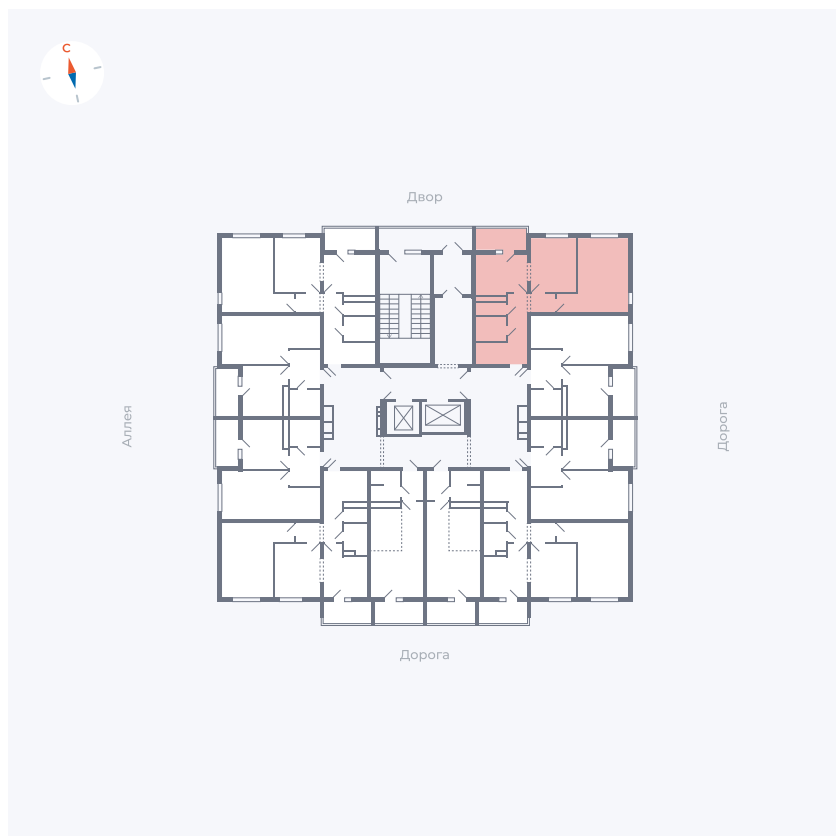

На этаже

Для заметок

Дата генерации: 10.06.2026