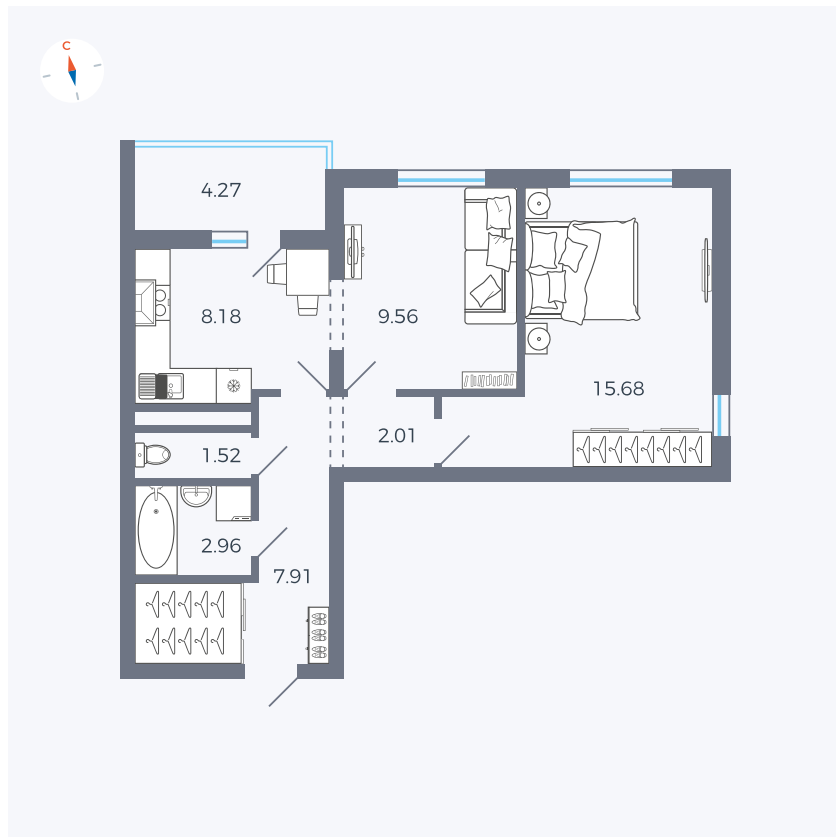

Планировка Тип 220

Квартира 130

Квартал 44.2 / Дом 4 / Секция 1 / Этаж 14

Комнат	2
Площадь	49.96 м ²
Срок сдачи	Дом сдан
Вид из окна	Двор и улица

Отделка

Цена:

0 ₹

Вы можете забронировать эту квартиру, или получить консультацию позвонив по номеру