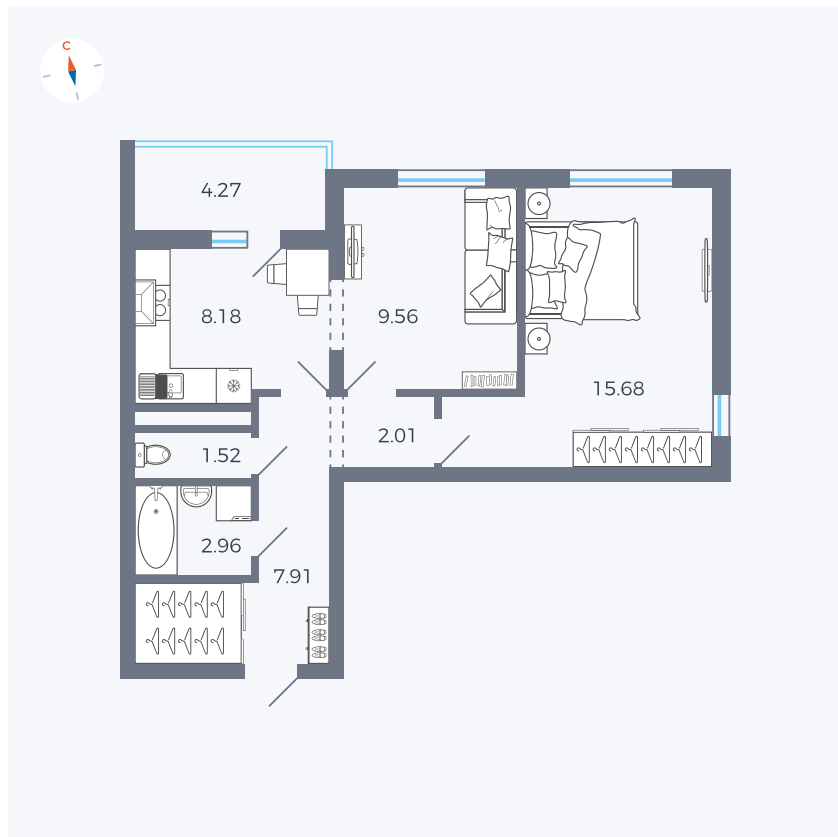

Планировка Тип 220

Квартира 130

Квартал 44.2 / Дом 4 / Секция 1 / Этаж 14

Комнат 2

Площадь 49.96 м²

Срок сдачи IV кв. 2026

Вид из окна Двор и улица

Отделка