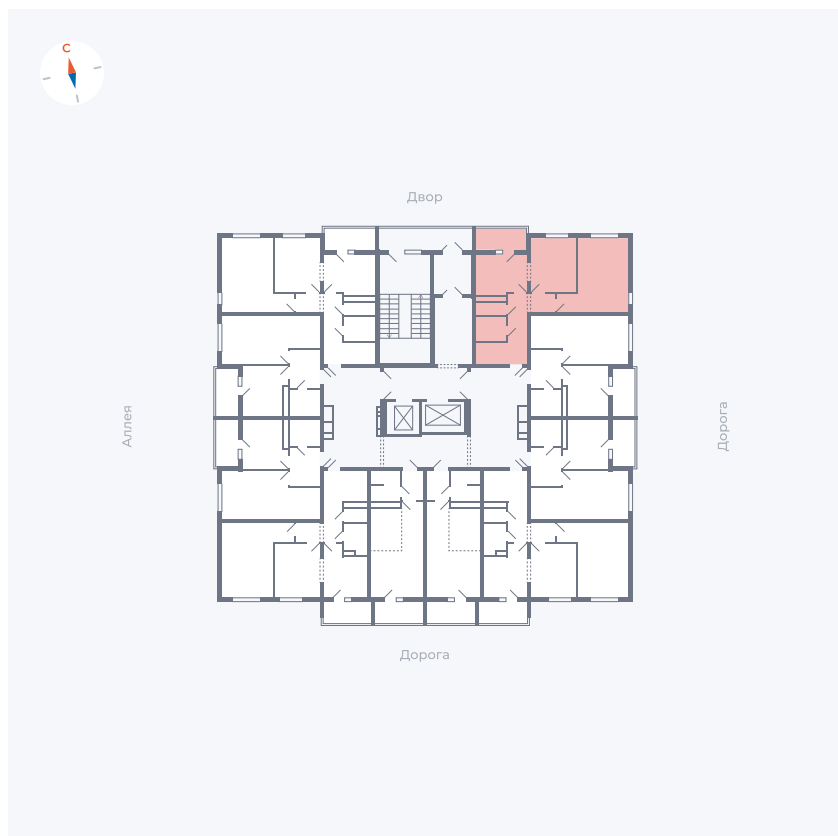

# Квартира 130

Квартал 44.2 / Дом 4 / Секция 1 / Этаж 14

Комнат	2
Площадь	49.96 м <sup>2</sup>
Срок сдачи	Дом сдан
Вид из окна	Двор и улица

## На этаже