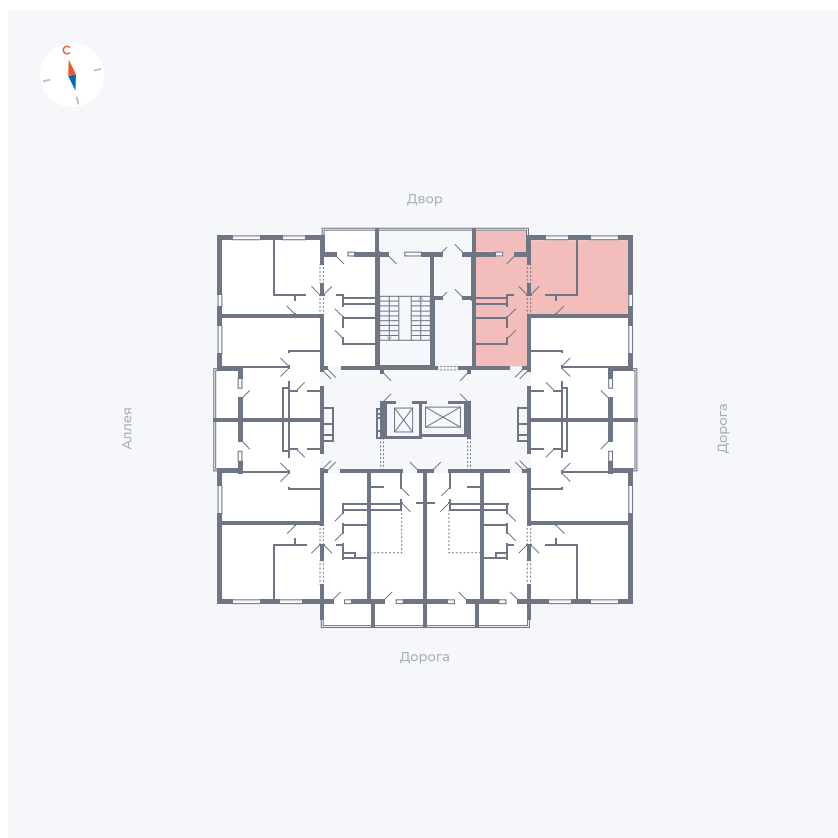

На этаже

Для заметок

Дата генерации: 26.04.2026