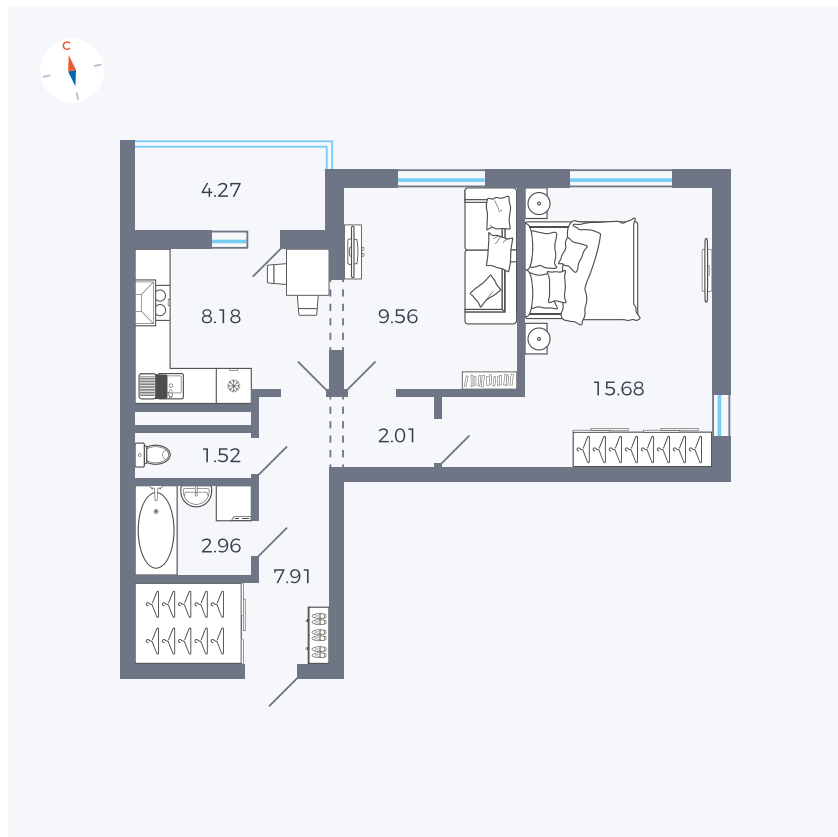

Планировка Тип 220

# Квартира 130

Квартал 44.2 / Дом 4 / Секция 1 / Этаж 14

Комнат ..... 2

Площадь ..... 49.96 м<sup>2</sup>

Срок сдачи ..... IV кв. 2026

Вид из окна ..... Двор и улица