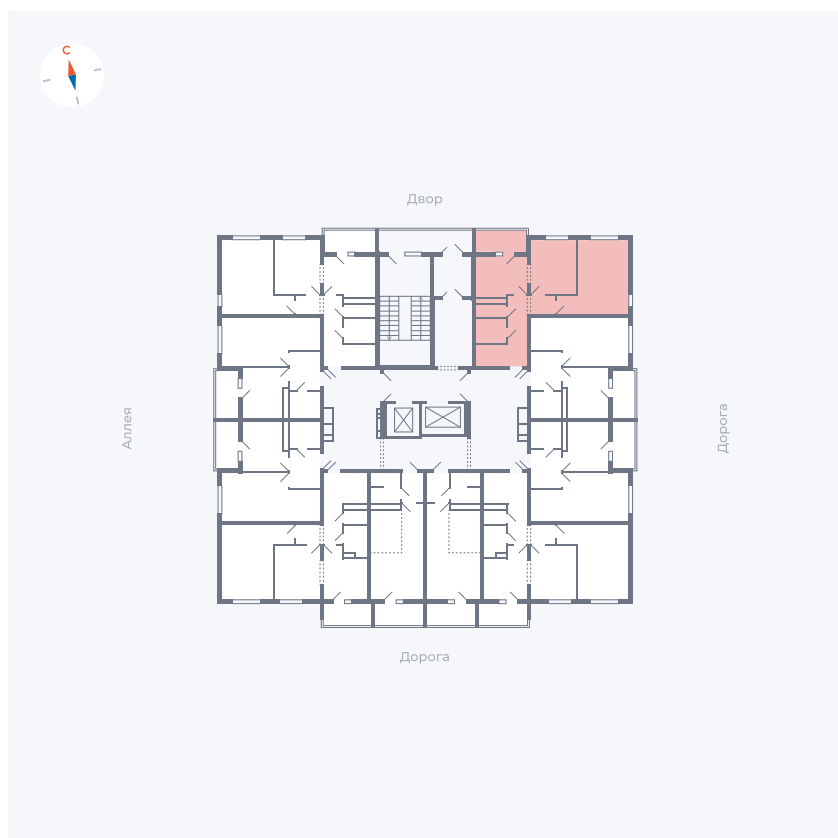

На этаже

Для заметок

Дата генерации: 23.01.2025