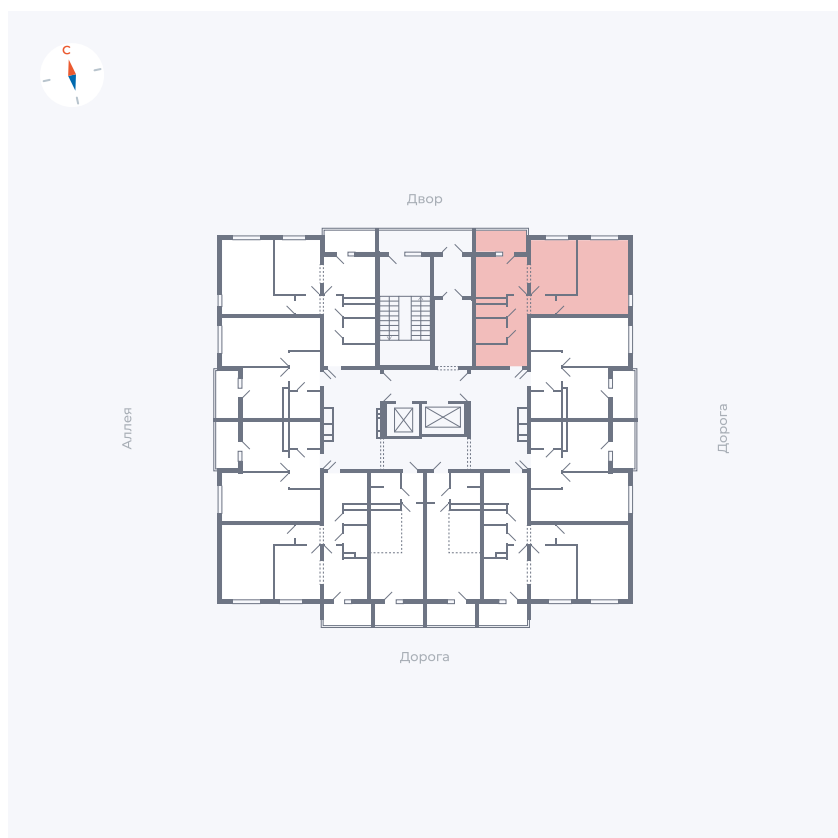

На этаже

Для заметок

Дата генерации: 22.11.2024