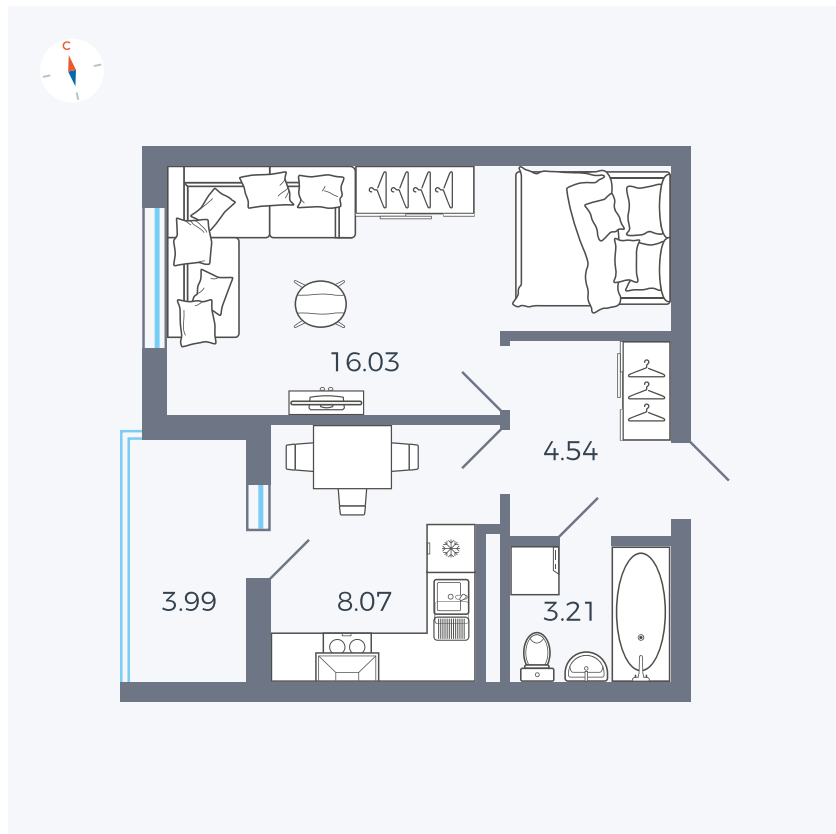

# Квартира 128

Квартал 44.2 / Дом 4 / Секция 1 / Этаж 13

Комнат	1
Площадь	33.85 м <sup>2</sup>
Срок сдачи	Дом сдан
Вид из окна	Аллея