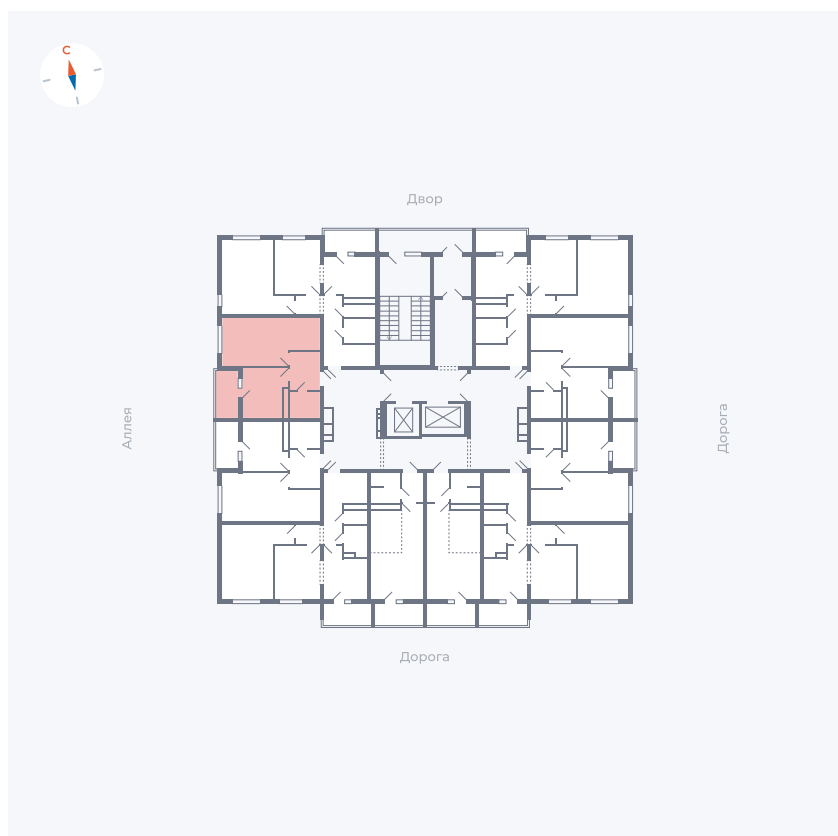

# Квартира 128

Квартал 44.2 / Дом 4 / Секция 1 / Этаж 13

Комнат	1
Площадь	33.85 м <sup>2</sup>
Срок сдачи	Дом сдан
Вид из окна	Аллея

## На этаже