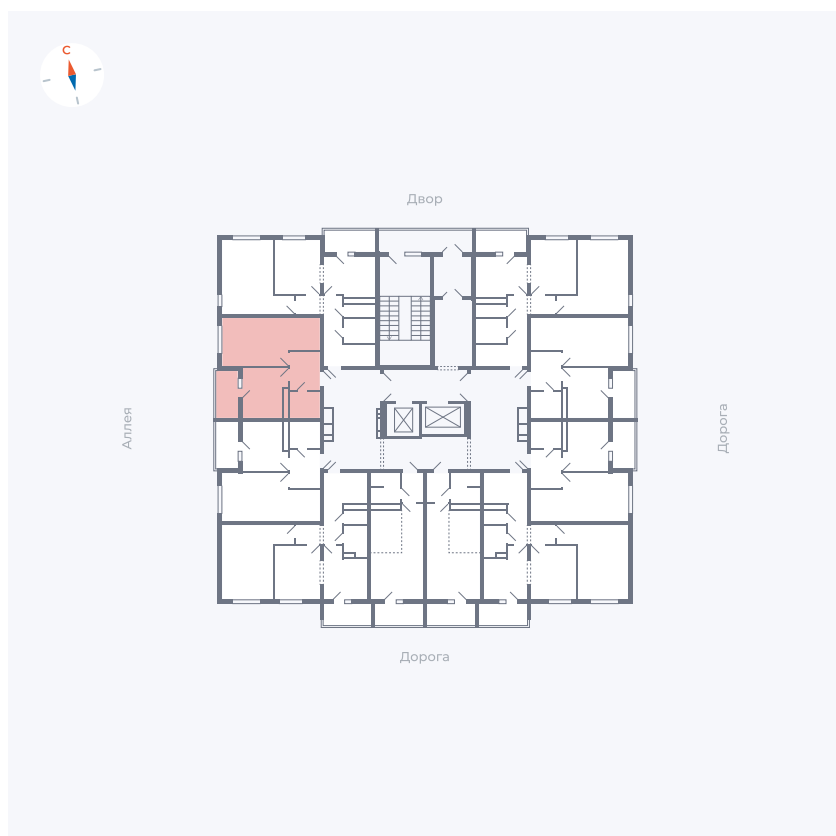

На этаже

Для заметок

Дата генерации: 10.06.2026