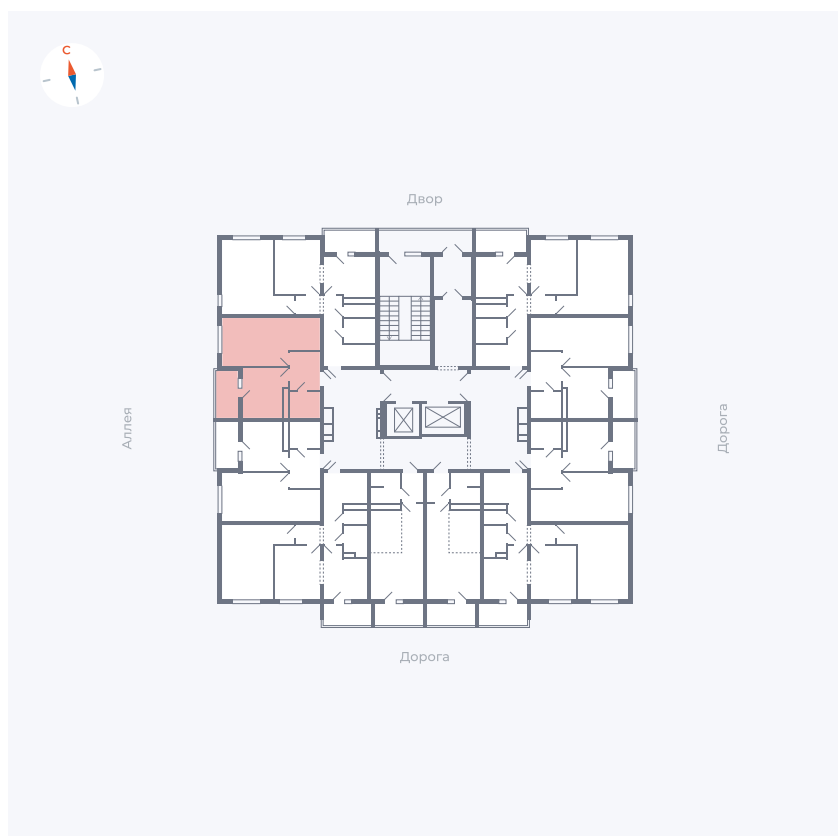

На этаже

Для заметок

Дата генерации: 30.06.2026