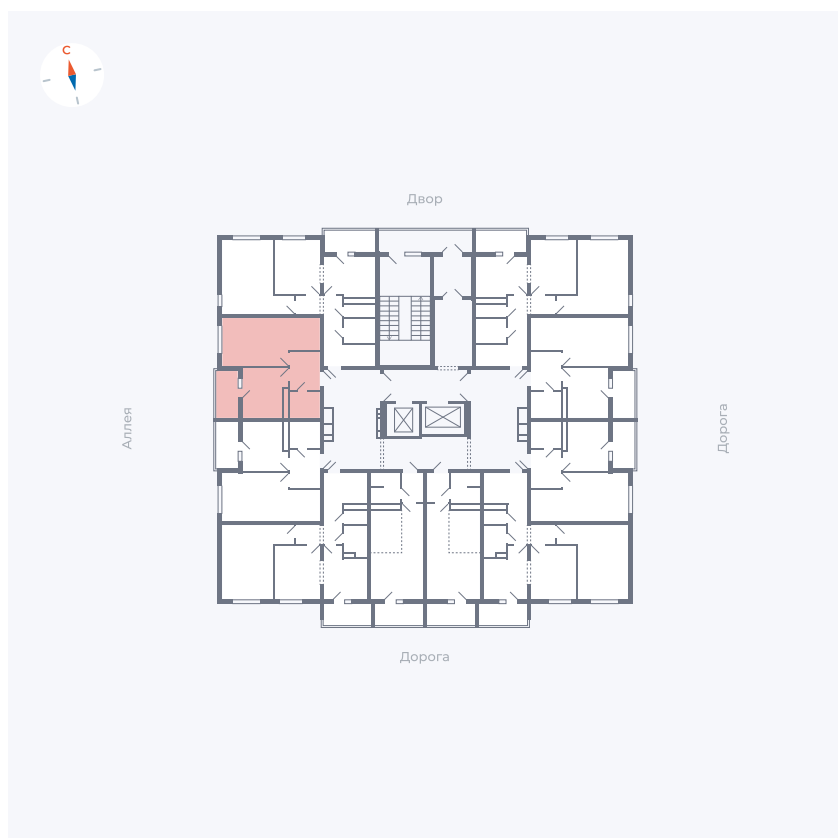

На этаже

Для заметок

Дата генерации: 21.05.2026