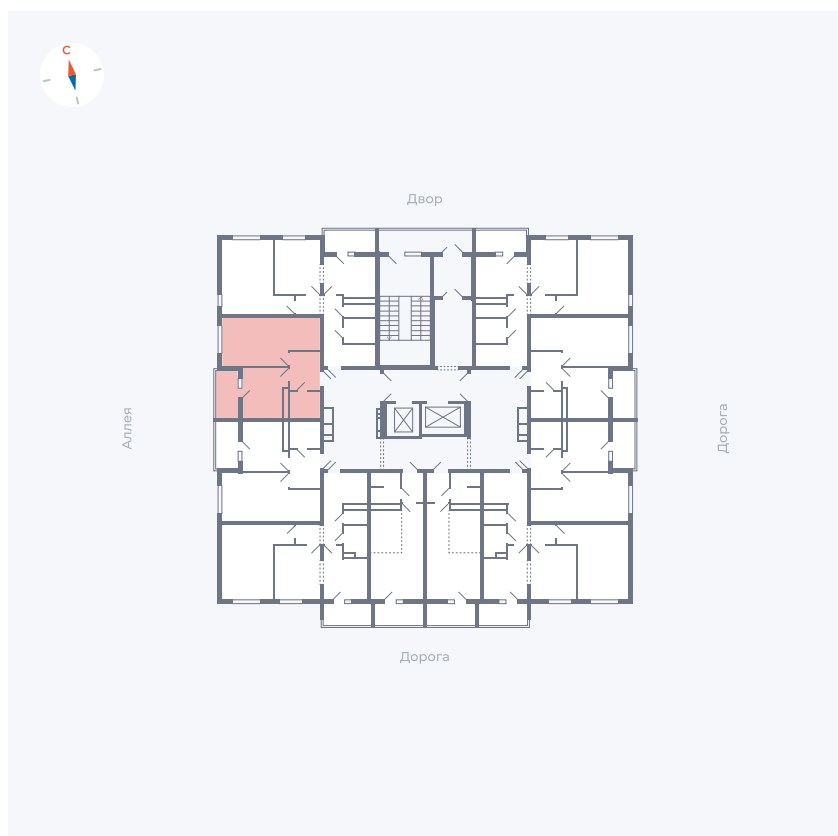

На этаже

Для заметок

Дата генерации: 04.04.2025