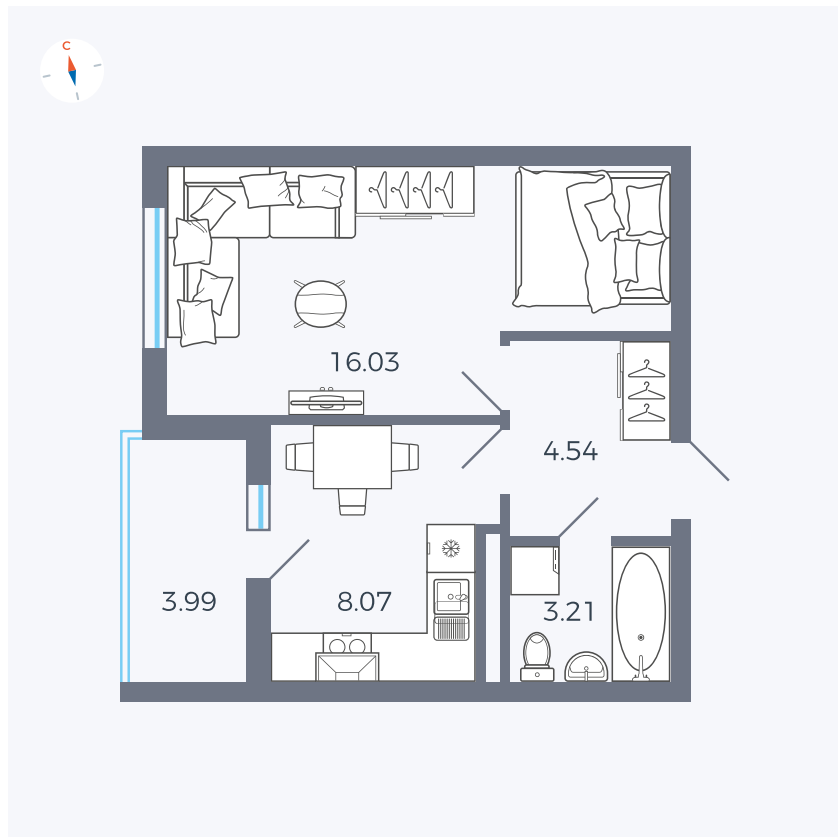

# Квартира 128

Квартал 44.2 / Дом 4 / Секция 1 / Этаж 13

Комнат	1
Площадь	33.85 м <sup>2</sup>
Срок сдачи	IV кв. 2026
Вид из окна	Аллея