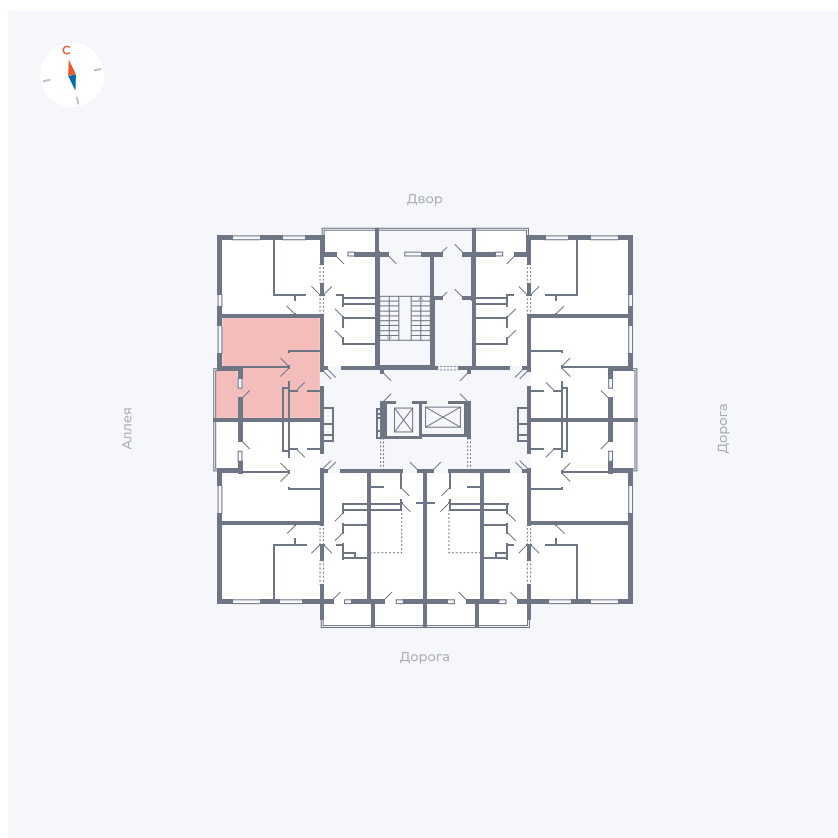

# Квартира 128

Квартал 44.2 / Дом 4 / Секция 1 / Этаж 13

Комнат	1
Площадь	33.85 м <sup>2</sup>
Срок сдачи	IV кв. 2026
Вид из окна	Аллея

## На этаже