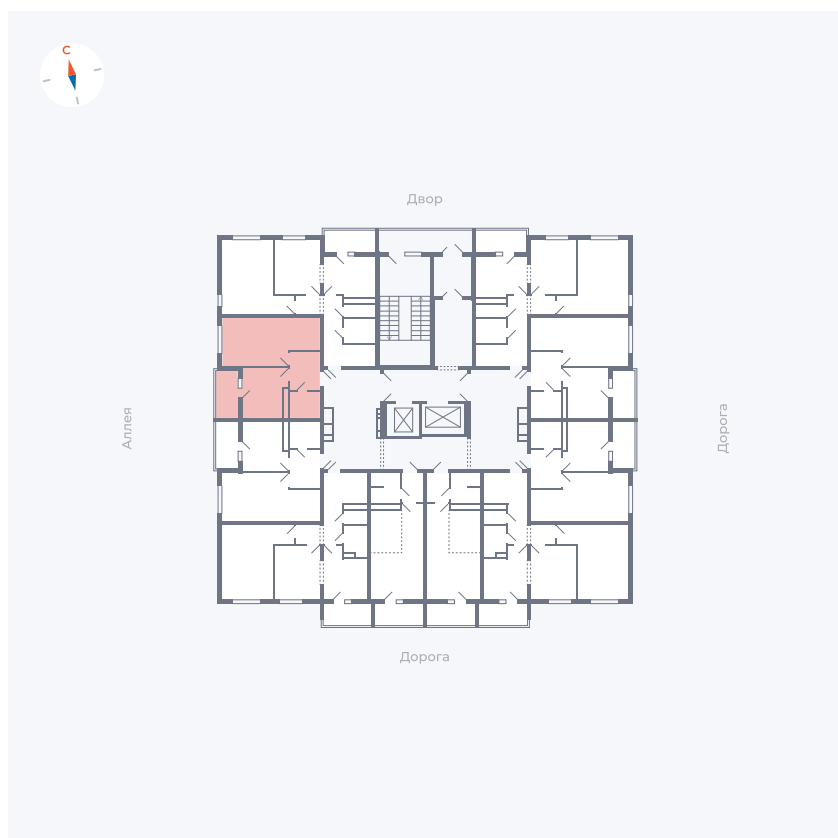

На этаже

Для заметок

Дата генерации: 23.01.2025