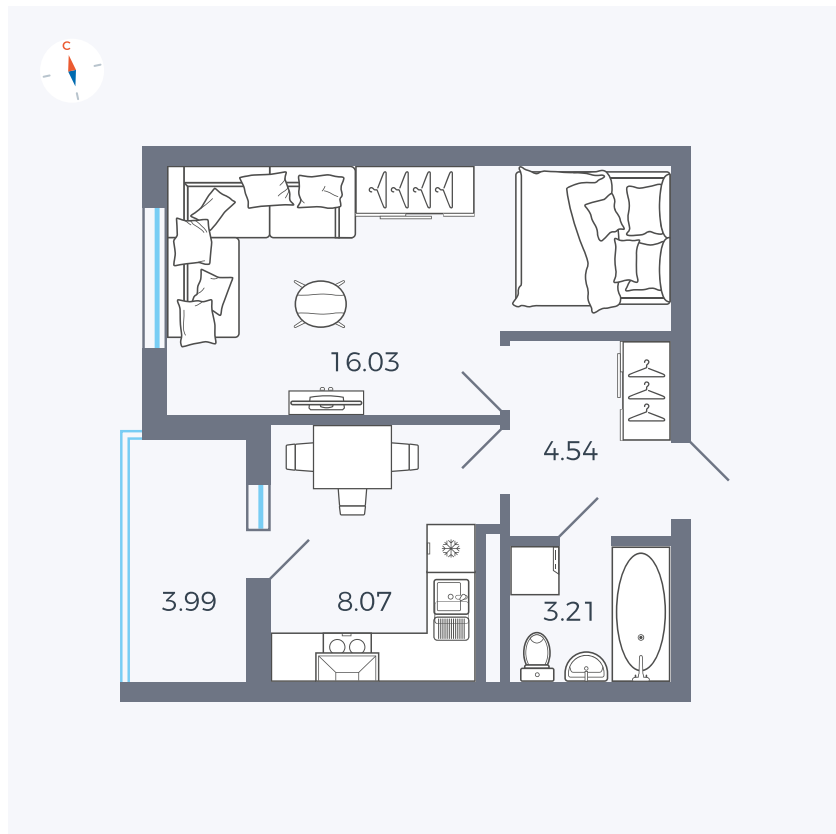

Планировка Тип 114з

Квартира 128

Квартал 44.2 / Дом 4 / Секция 1 / Этаж 13

Комнат 1

Площадь 33.85 м²

Срок сдачи IV кв. 2026

Вид из окна Аллея

Отделка