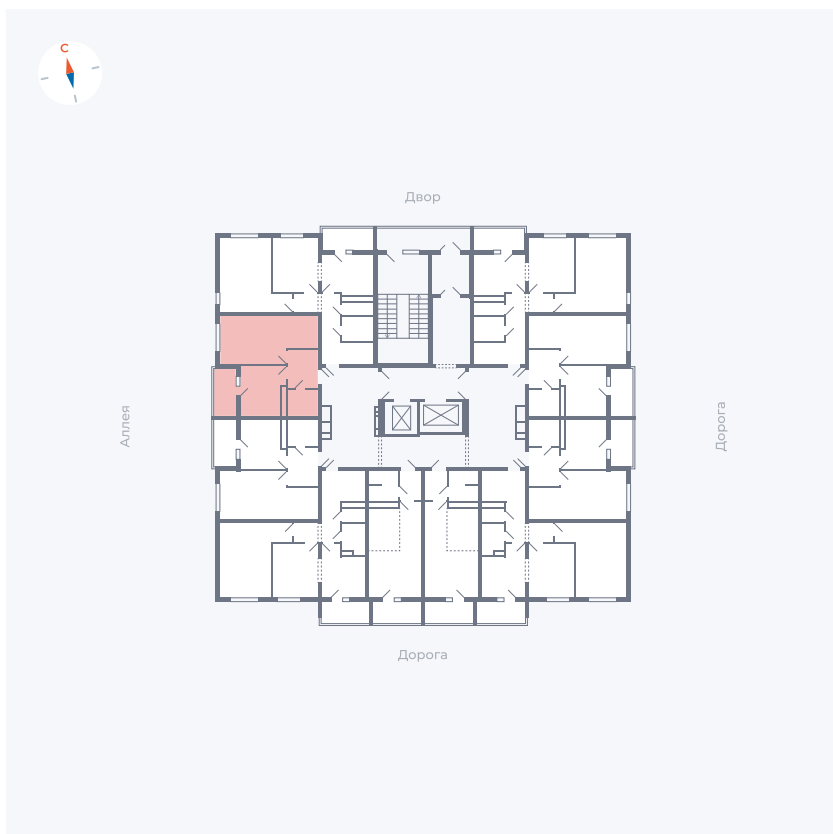

# Квартира 128

Квартал 44.2 / Дом 4 / Секция 1 / Этаж 13

Комнат	1
Площадь	33.85 м <sup>2</sup>
Срок сдачи	IV кв. 2026
Вид из окна	Аллея

## На этаже