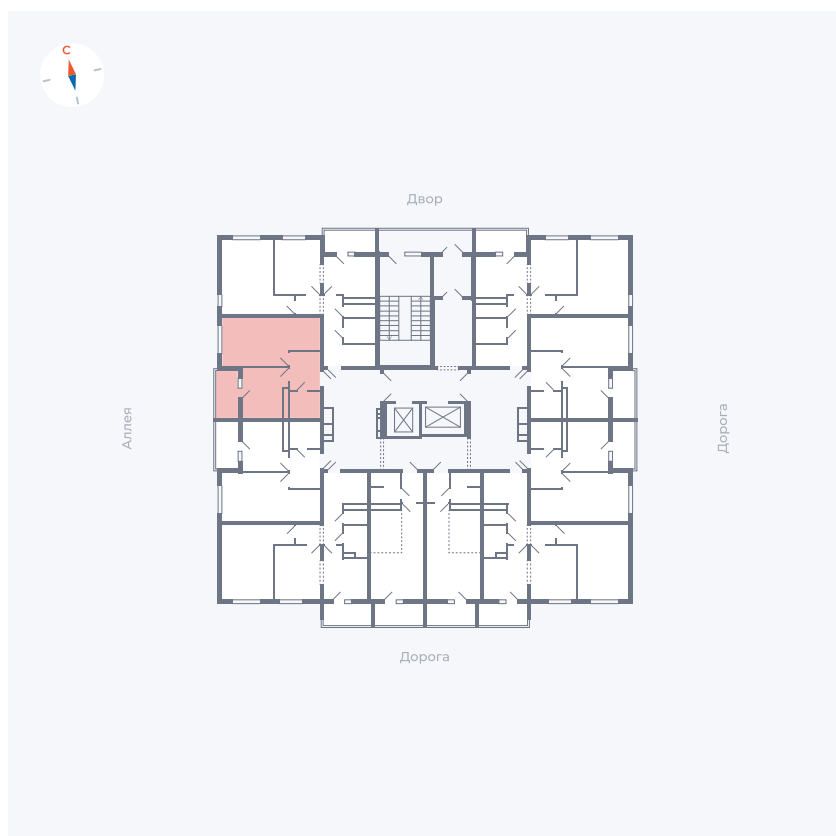

На этаже

Для заметок

Дата генерации: 25.11.2024