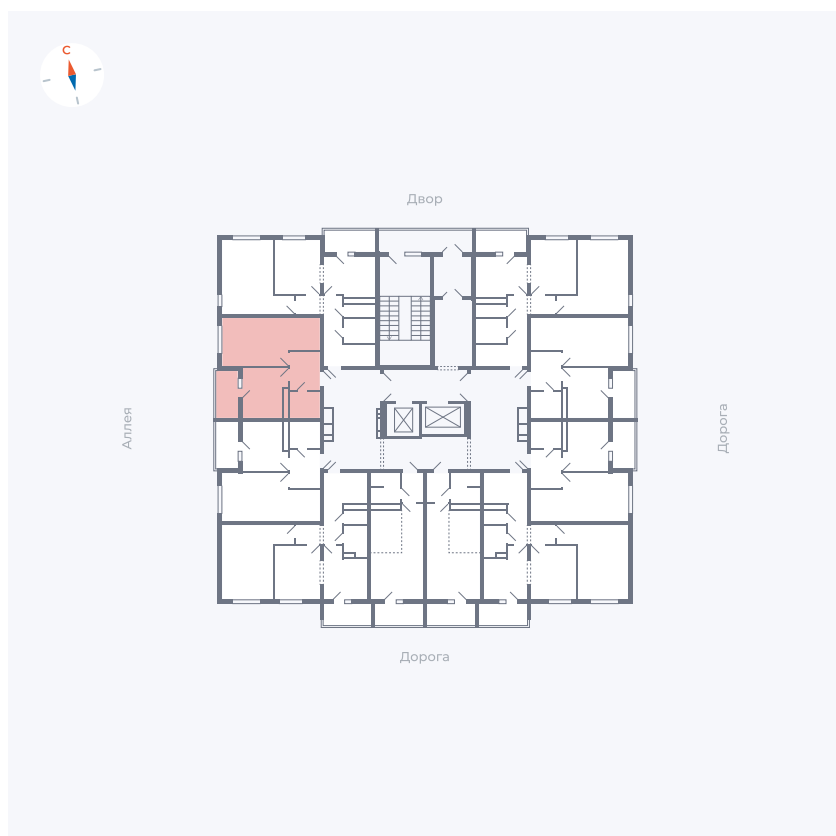

На этаже

Для заметок

Дата генерации: 21.05.2026