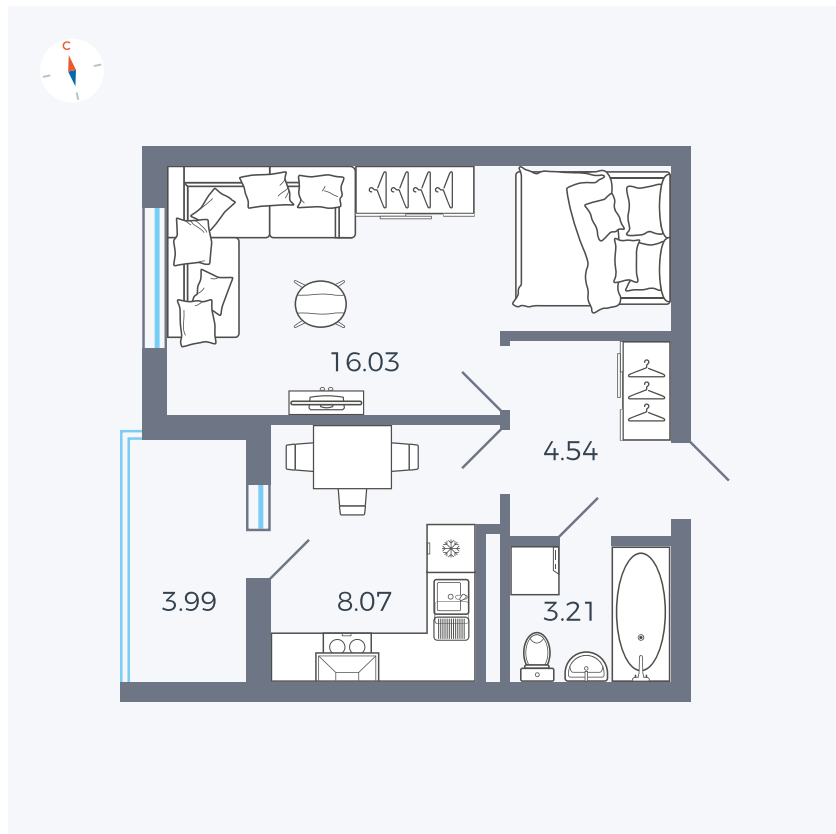

# Квартира 128

Квартал 44.2 / Дом 4 / Секция 1 / Этаж 13

Комнат	1
Площадь	33.85 м²
Срок сдачи	Дом сдан
Вид из окна	Аллея