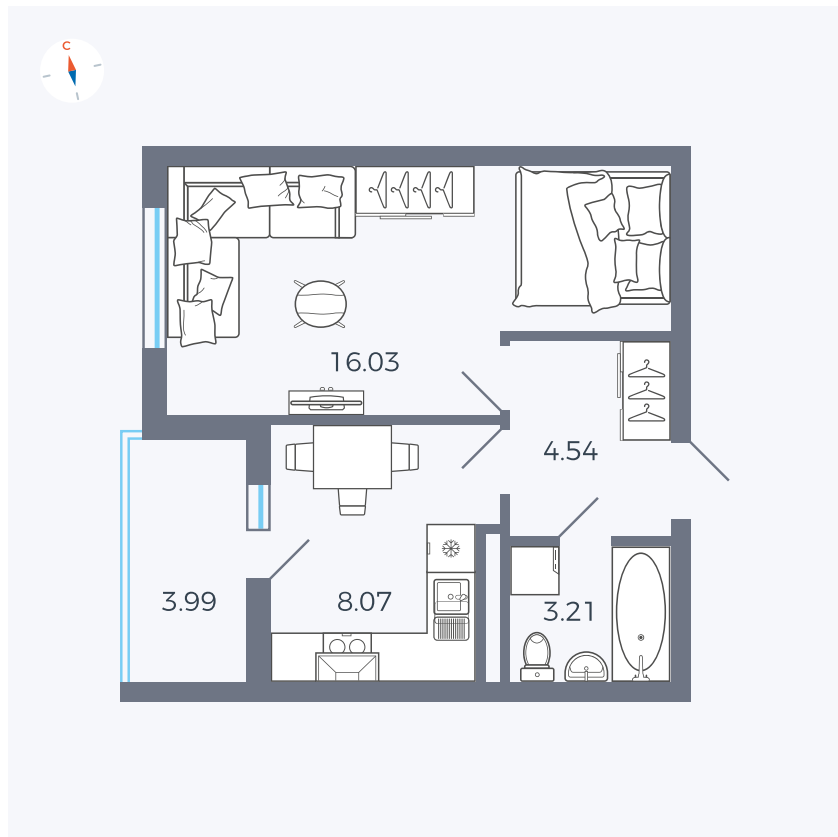

Планировка Тип 114з

Квартира 128

Квартал 44.2 / Дом 4 / Секция 1 / Этаж 13

Комнат 1

Площадь 33.85 м²

Срок сдачи IV кв. 2026

Вид из окна Аллея

Отделка