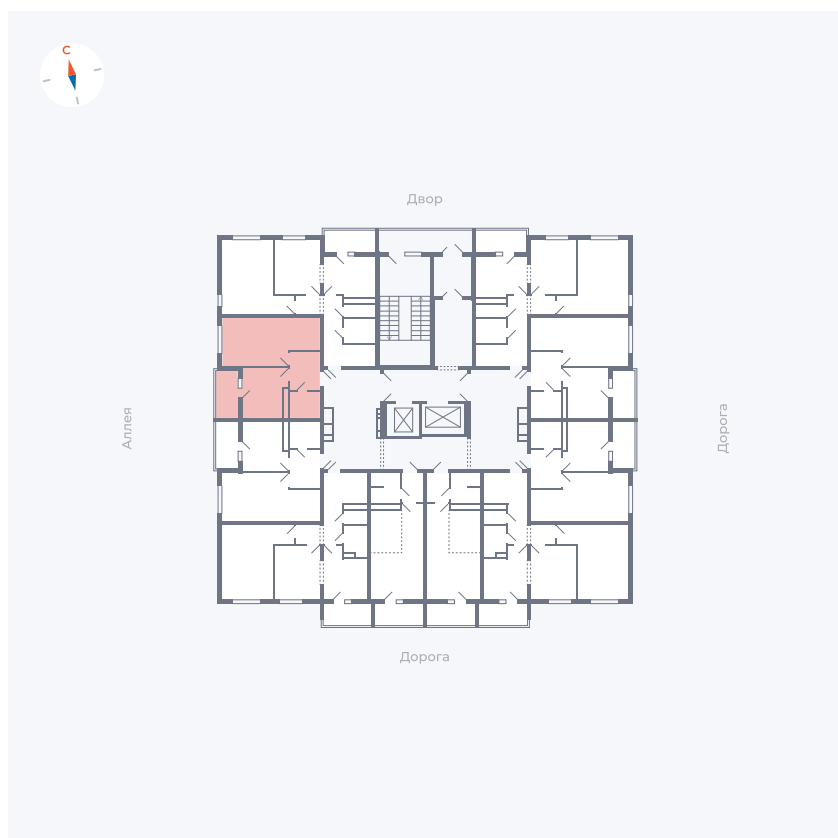

На этаже

Для заметок

Дата генерации: 23.02.2025