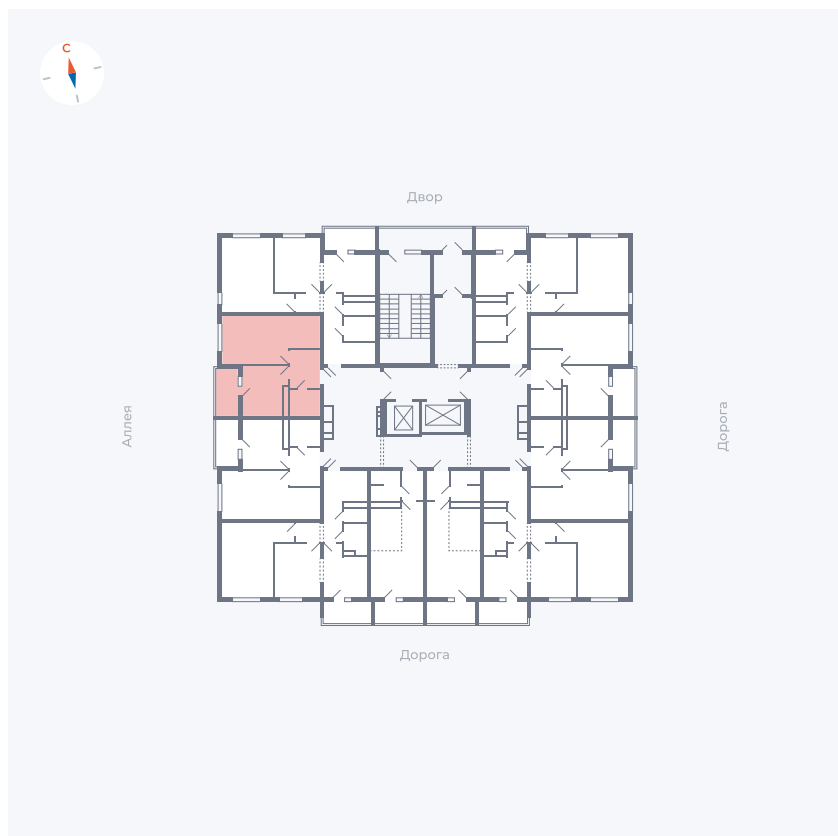

На этаже

Для заметок

Дата генерации: 23.01.2025