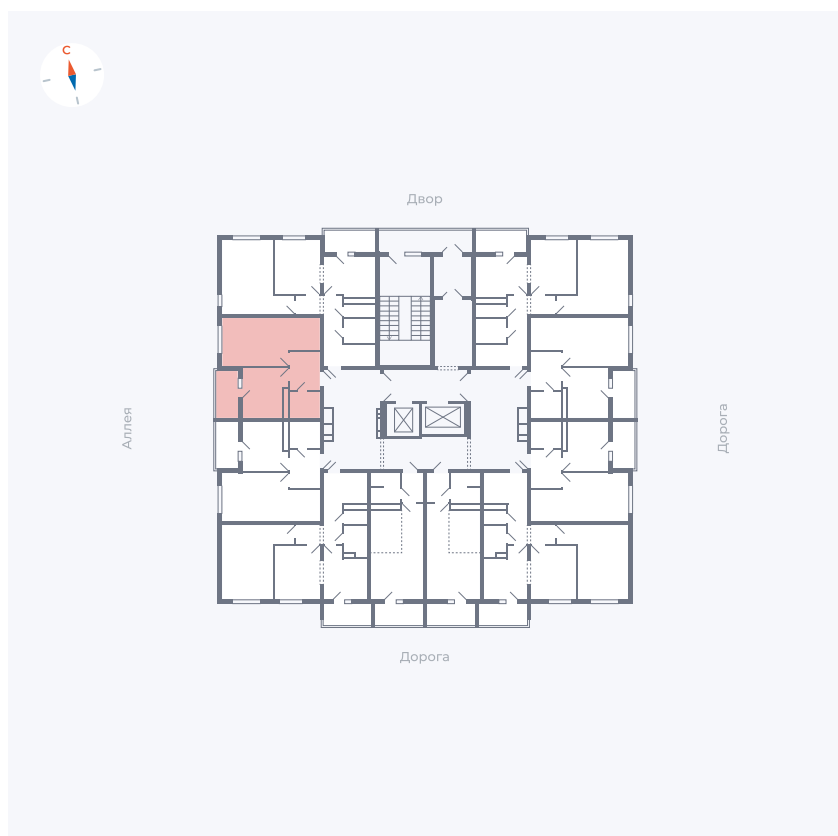

На этаже

Для заметок

Дата генерации: 04.12.2025