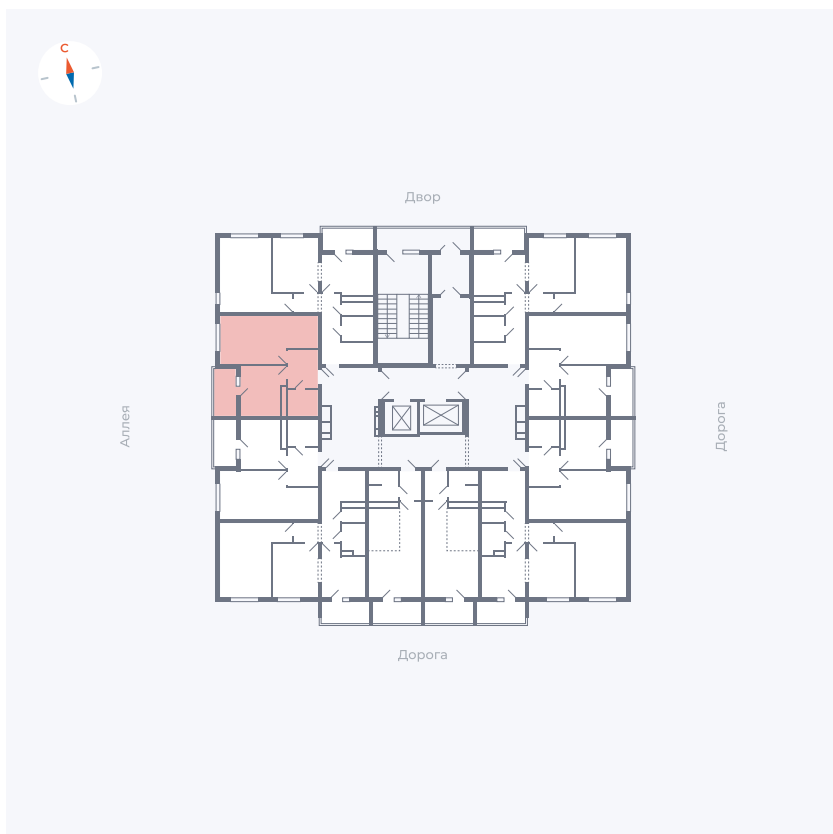

На этаже

Для заметок

Дата генерации: 16.10.2024