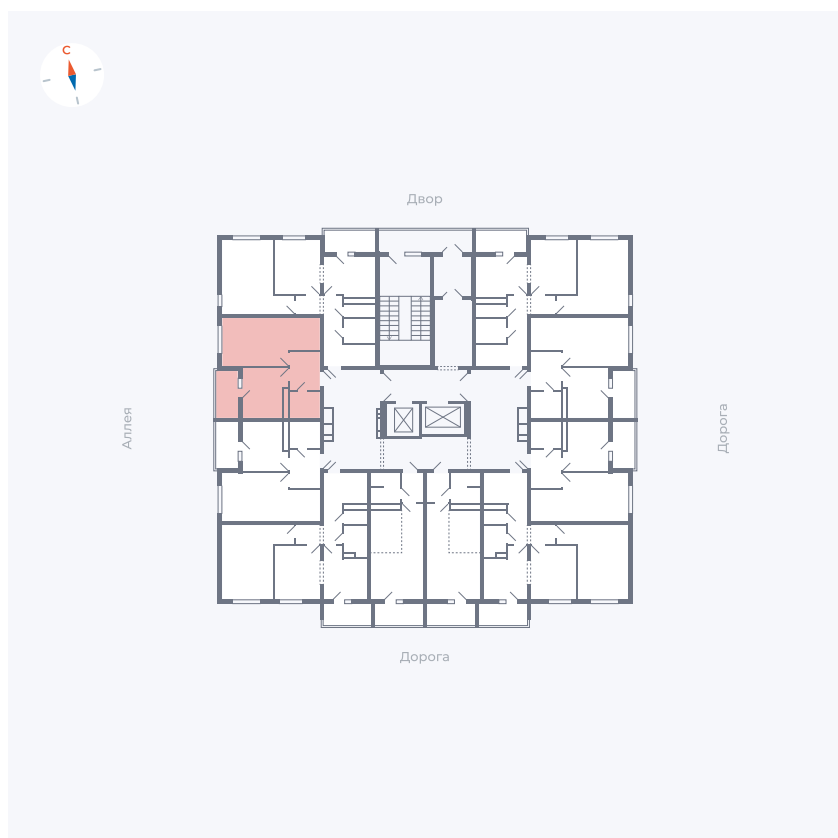

На этаже

Для заметок

Дата генерации: 22.11.2024