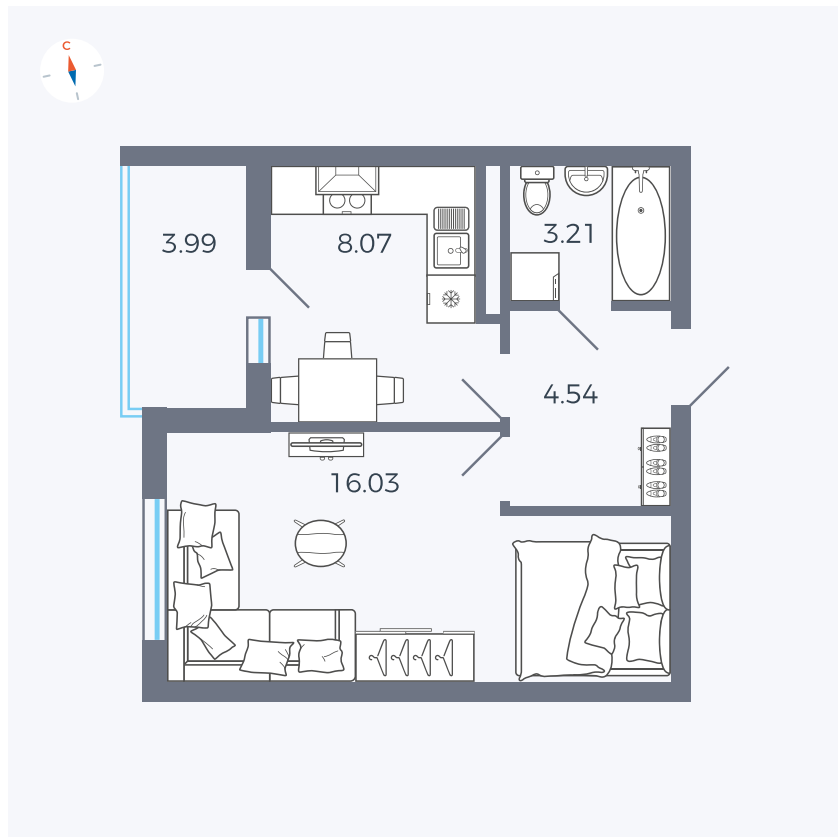

Планировка Тип 114

# Квартира 127

Квартал 44.2 / Дом 4 / Секция 1 / Этаж 13

Комнат	1
Площадь	33.85 м <sup>2</sup>
Срок сдачи	Дом сдан
Вид из окна	Аллея