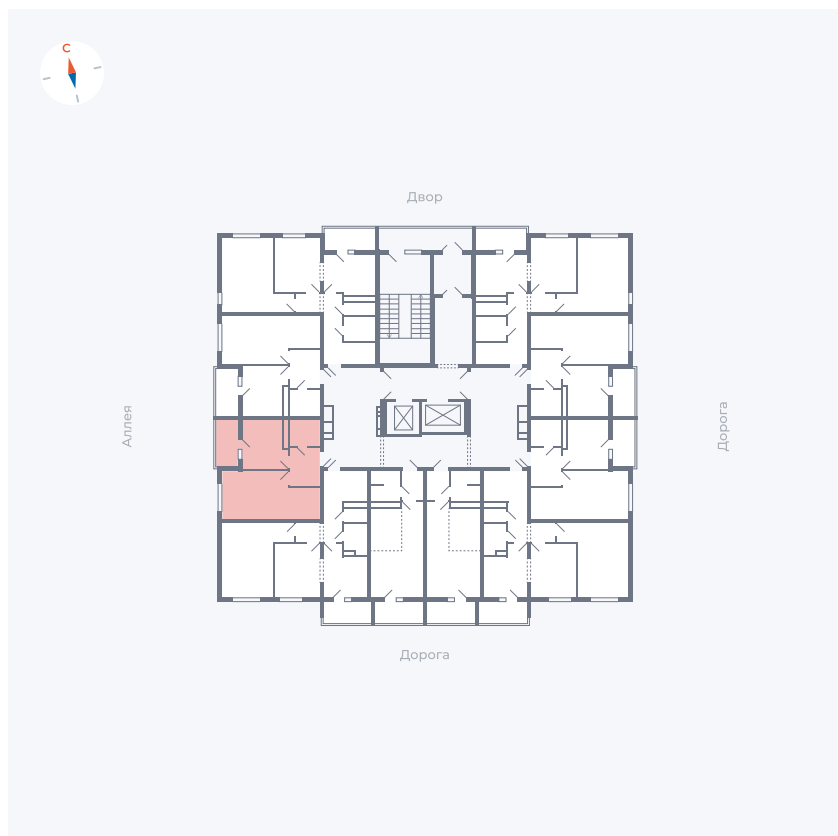

# Квартира 127

Квартал 44.2 / Дом 4 / Секция 1 / Этаж 13

Комнат	1
Площадь	33.85 м <sup>2</sup>
Срок сдачи	Дом сдан
Вид из окна	Аллея

## На этаже