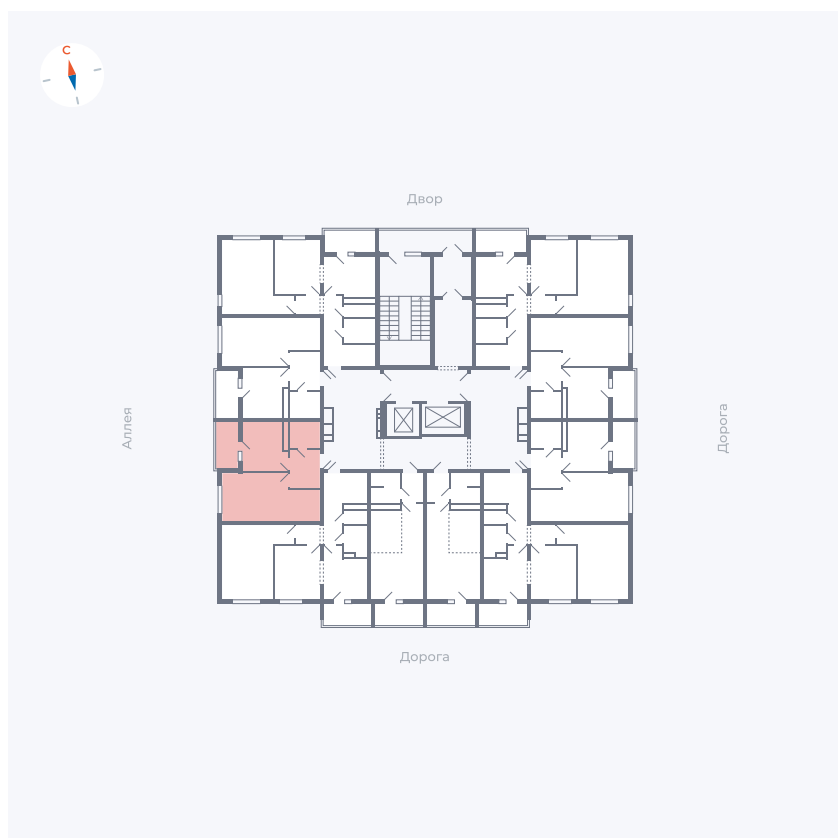

На этаже

Для заметок

Дата генерации: 21.05.2026