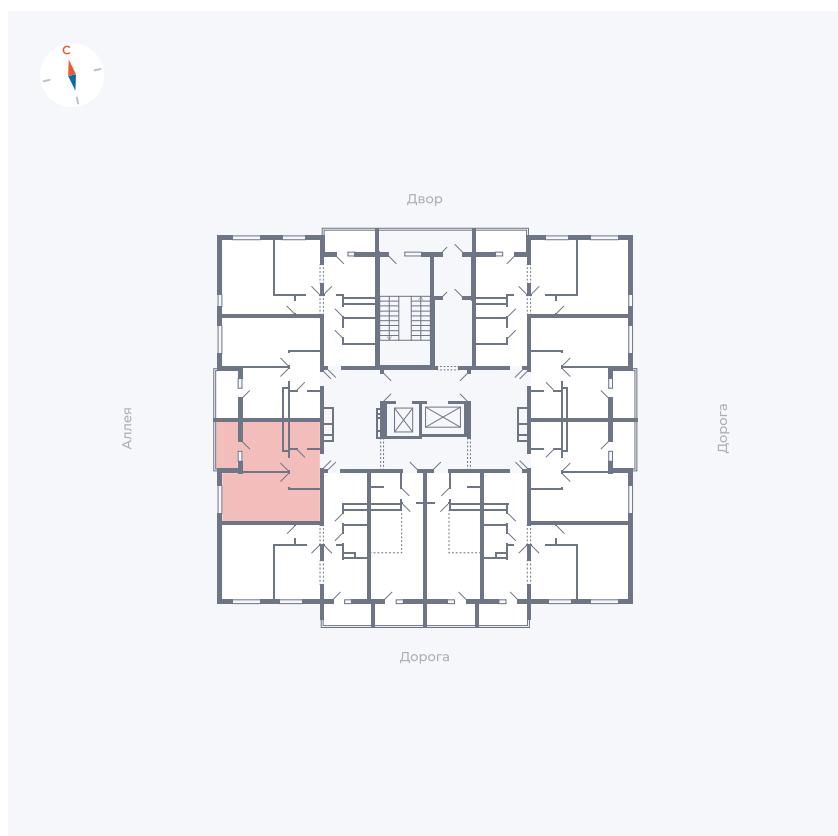

На этаже

Для заметок

Дата генерации: 23.12.2024