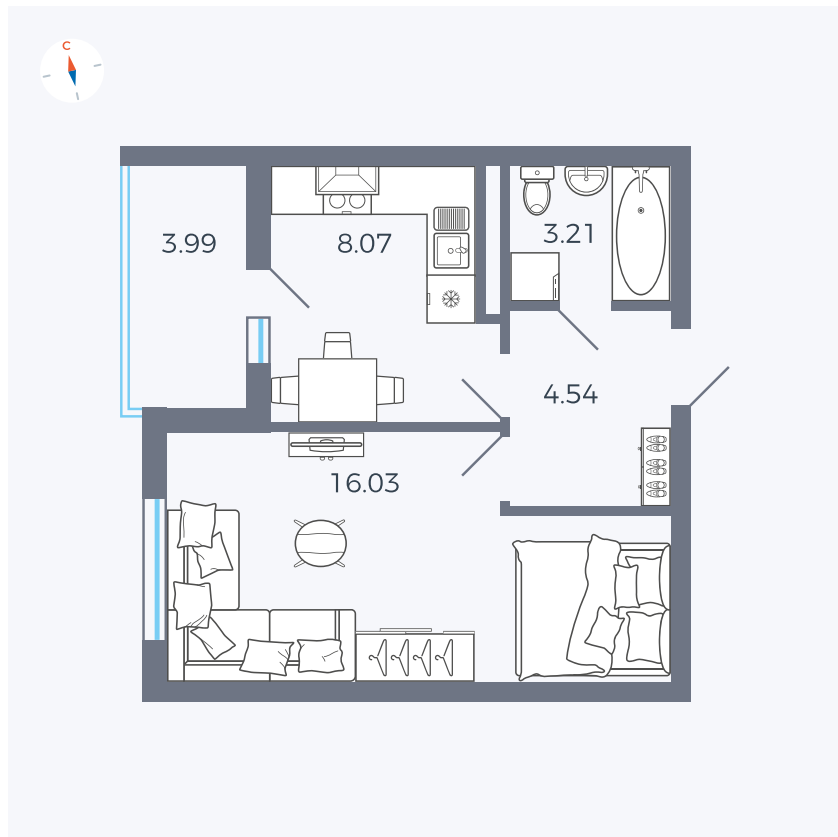

Планировка Тип 114

# Квартира 127

Квартал 44.2 / Дом 4 / Секция 1 / Этаж 13

|             |                      |
|-------------|----------------------|
| Комнат      | 1                    |
| Площадь     | 33.85 м <sup>2</sup> |
| Срок сдачи  | IV кв. 2026          |
| Вид из окна | Аллея                |