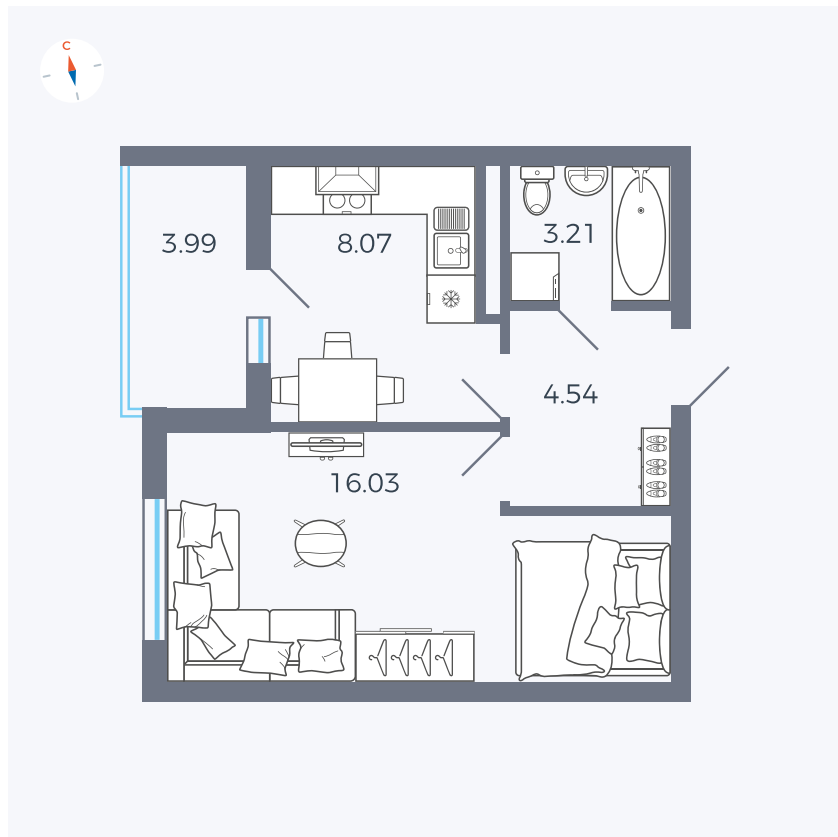

Планировка Тип 114

# Квартира 127

Квартал 44.2 / Дом 4 / Секция 1 / Этаж 13

Комнат	1
Площадь	33.85 м <sup>2</sup>
Срок сдачи	IV кв. 2026
Вид из окна	Аллея