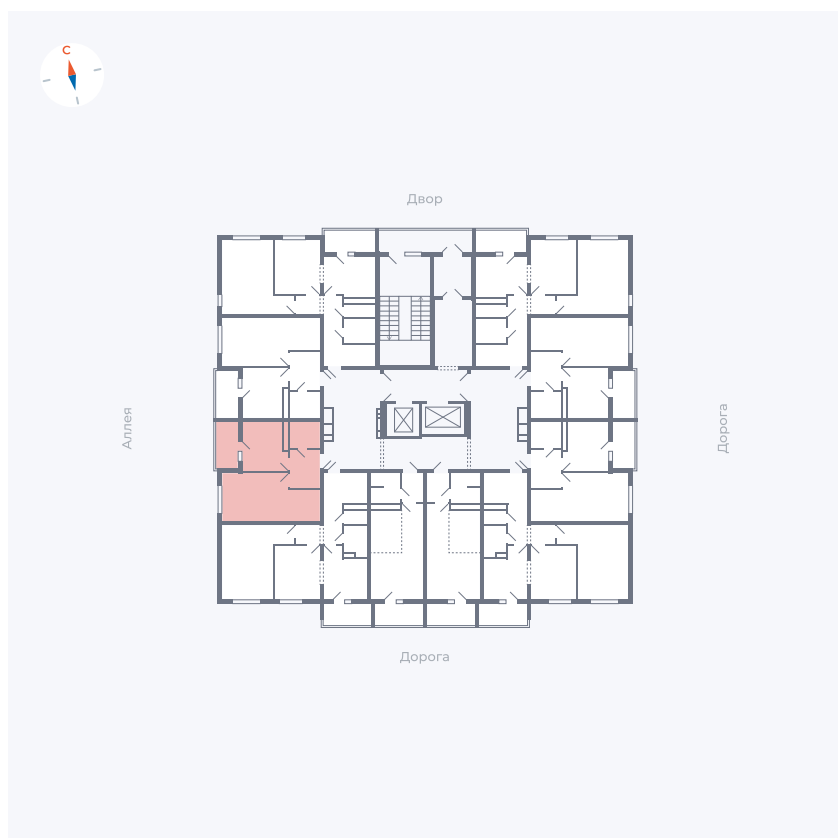

# Квартира 127

Квартал 44.2 / Дом 4 / Секция 1 / Этаж 13

|             |                      |
|-------------|----------------------|
| Комнат      | 1                    |
| Площадь     | 33.85 м <sup>2</sup> |
| Срок сдачи  | IV кв. 2026          |
| Вид из окна | Аллея                |

## На этаже