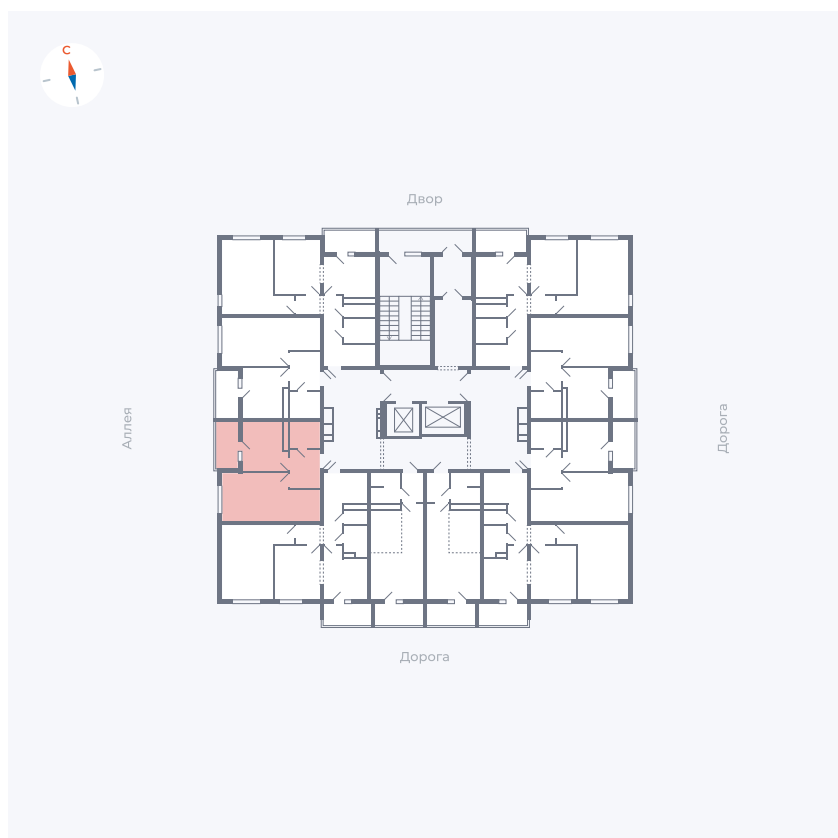

На этаже

Для заметок

Дата генерации: 23.01.2025