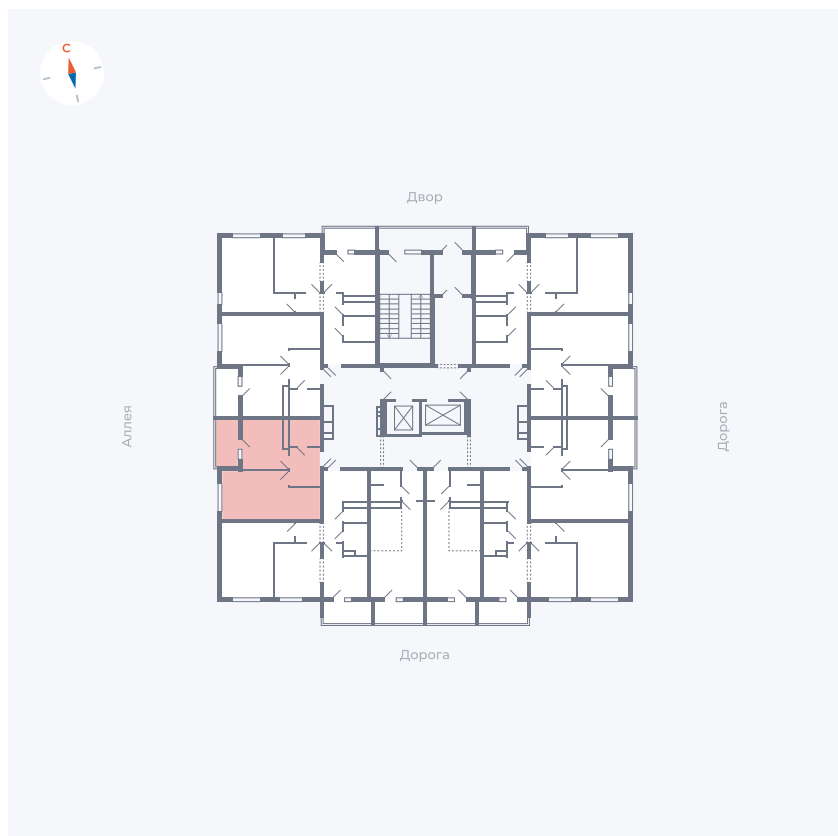

На этаже

Дата генерации: 22.11.2024