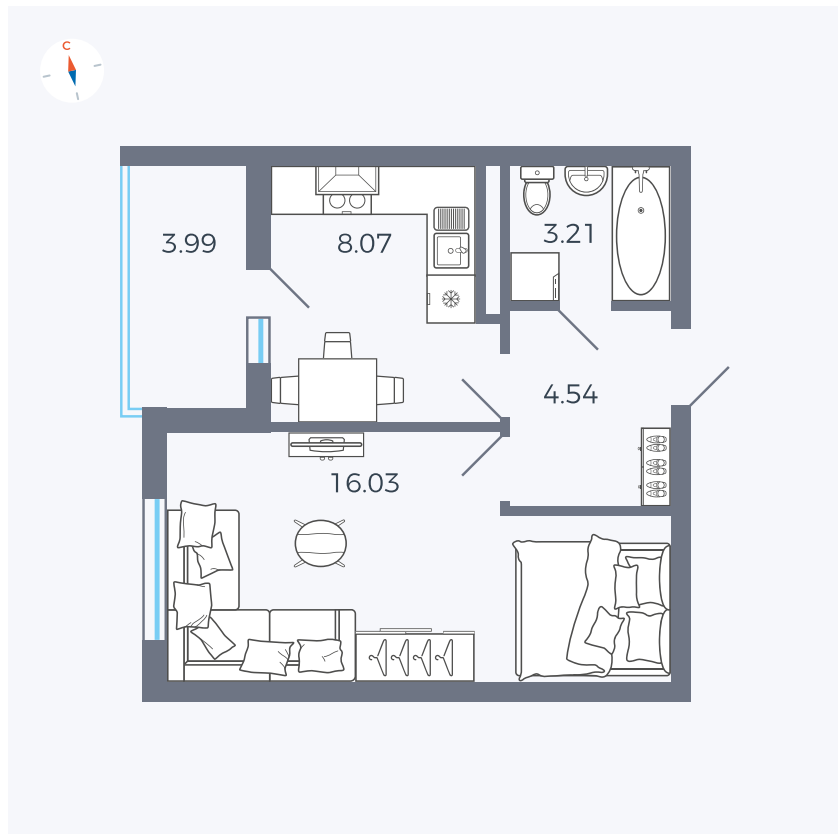

Планировка Тип 114

Квартира 127

Квартал 44.2 / Дом 4 / Секция 1 / Этаж 13

Комнат	1
Площадь	33.85 м ²
Срок сдачи	IV кв. 2026
Вид из окна	Аллея

Отделка

Цена: **0 Р**

Вы можете забронировать эту квартиру, или получить консультацию позвонив по номеру