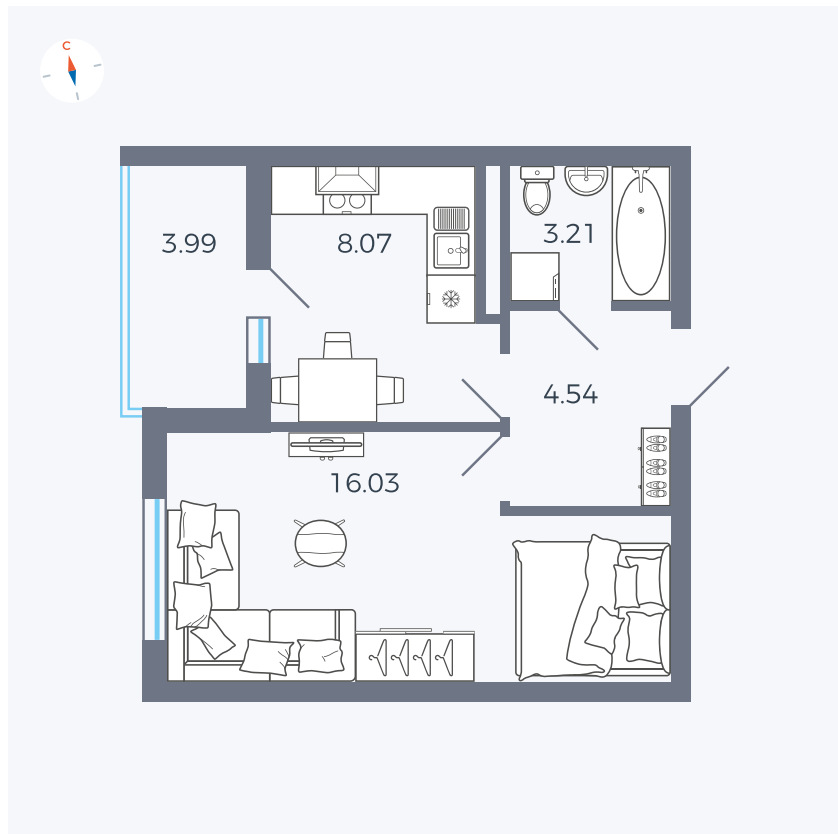

Планировка Тип 114

# Квартира 127

Квартал 44.2 / Дом 4 / Секция 1 / Этаж 13

Комнат ..... 1

Площадь ..... 33.85 м<sup>2</sup>

Срок сдачи ..... IV кв. 2026

Вид из окна ..... Аллея