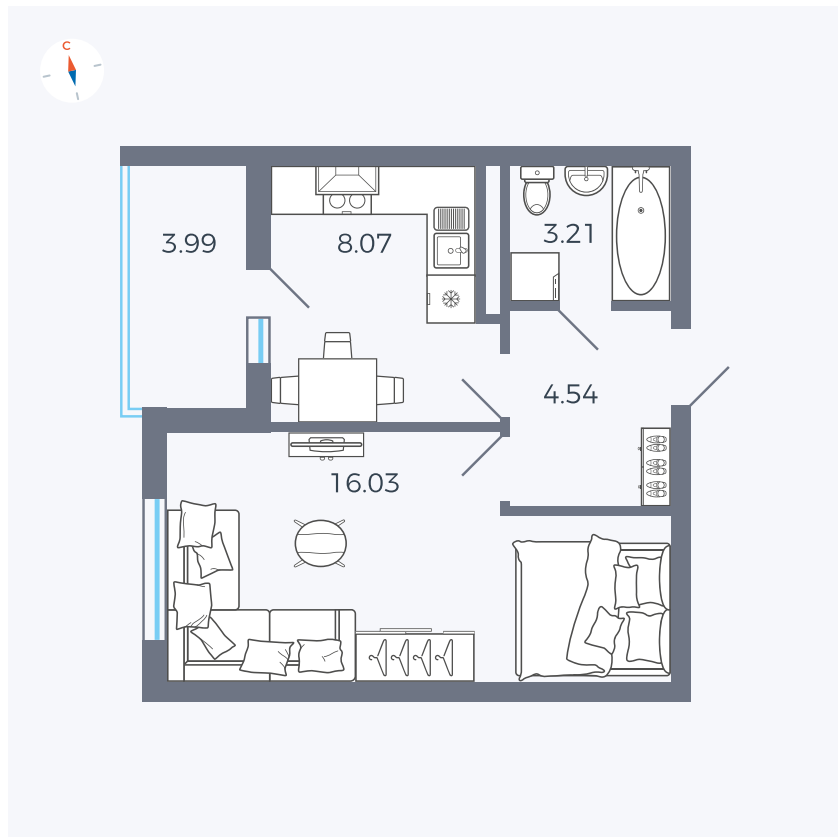

Планировка Тип 114

Квартира 127

Квартал 44.2 / Дом 4 / Секция 1 / Этаж 13

Комнат	1
Площадь	33.85 м ²
Срок сдачи	Дом сдан
Вид из окна	Аллея

Отделка

Цена:

0 Р

Вы можете забронировать эту квартиру, или получить консультацию позвонив по номеру