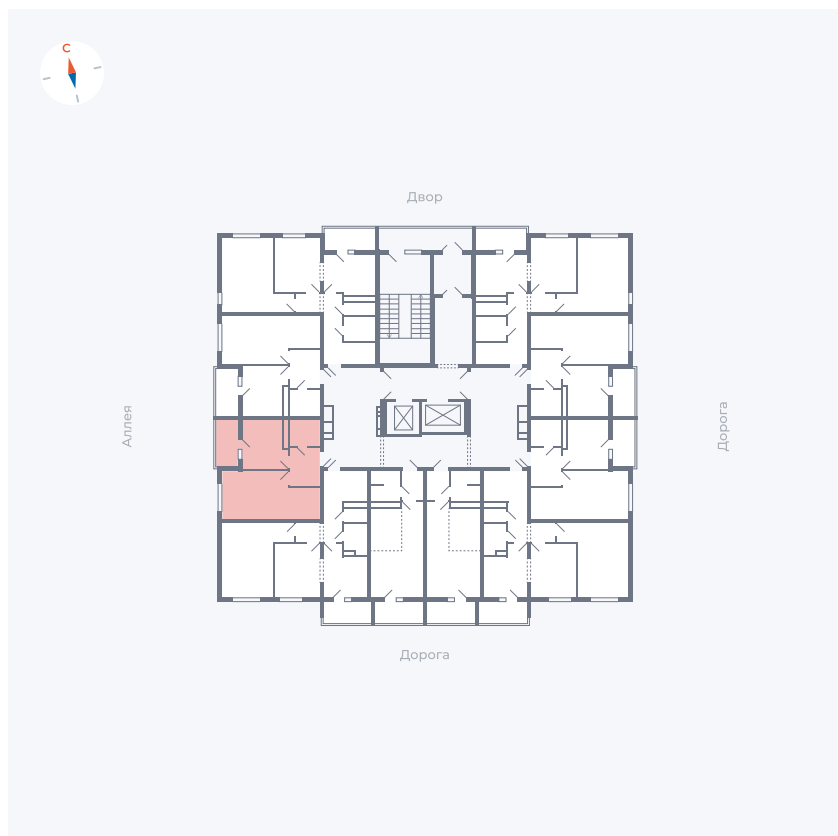

На этаже

Для заметок

Дата генерации: 10.06.2026