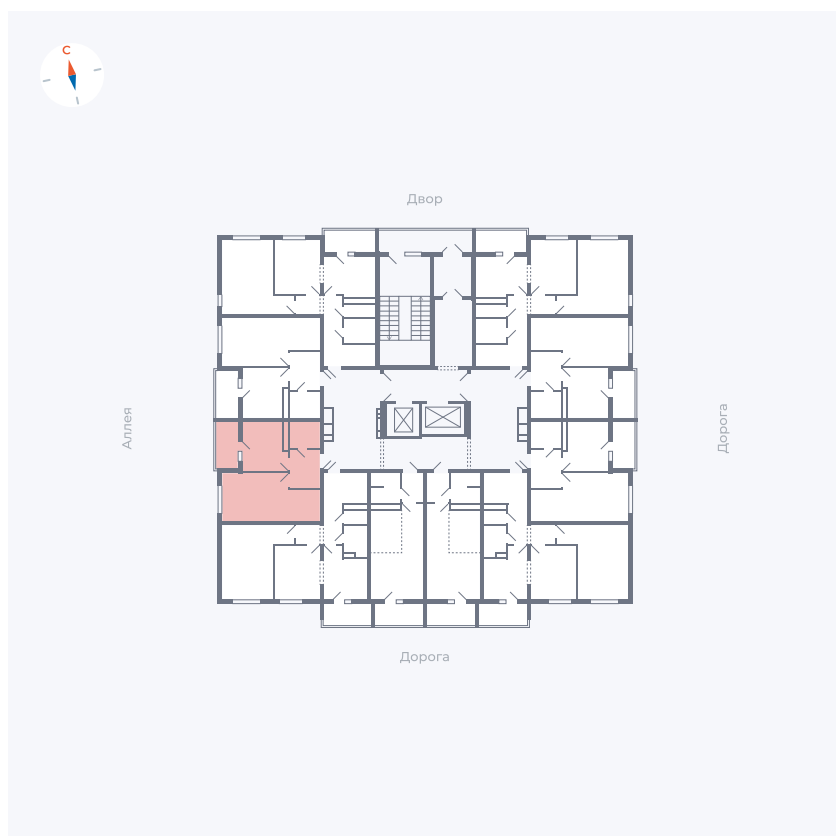

На этаже

Для заметок

Дата генерации: 21.05.2026