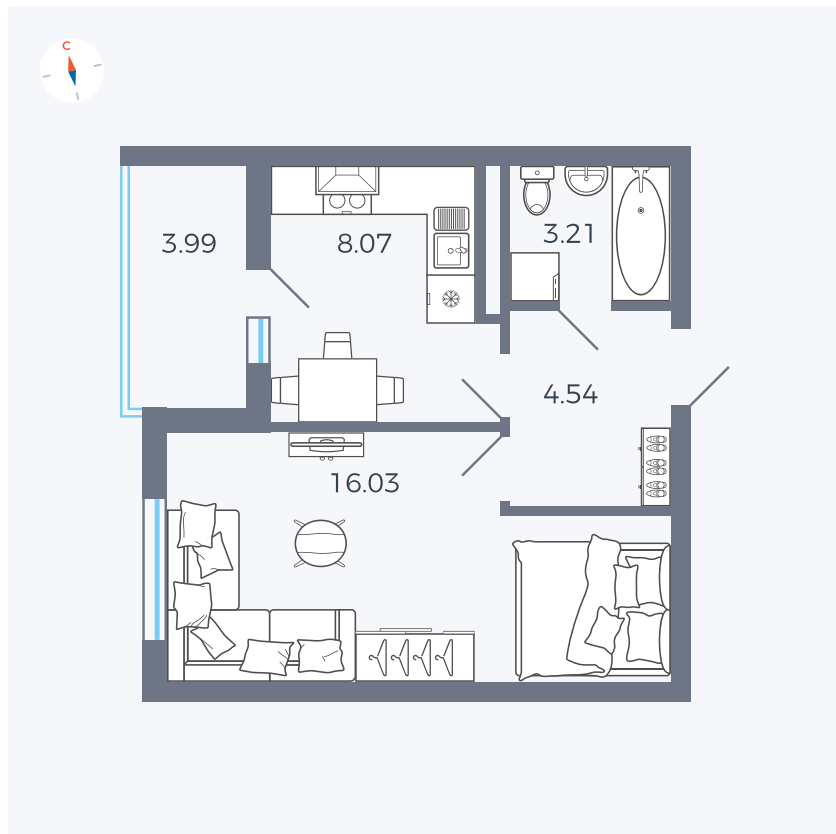

Планировка Тип 114

Квартира 127

Квартал 44.2 / Дом 4 / Секция 1 / Этаж 13

Комнат	1
Площадь	33.85 м ²
Срок сдачи	Дом сдан
Вид из окна	Аллея

Отделка

Цена: **0 Р**

Вы можете забронировать эту квартиру, или получить консультацию позвонив по номеру