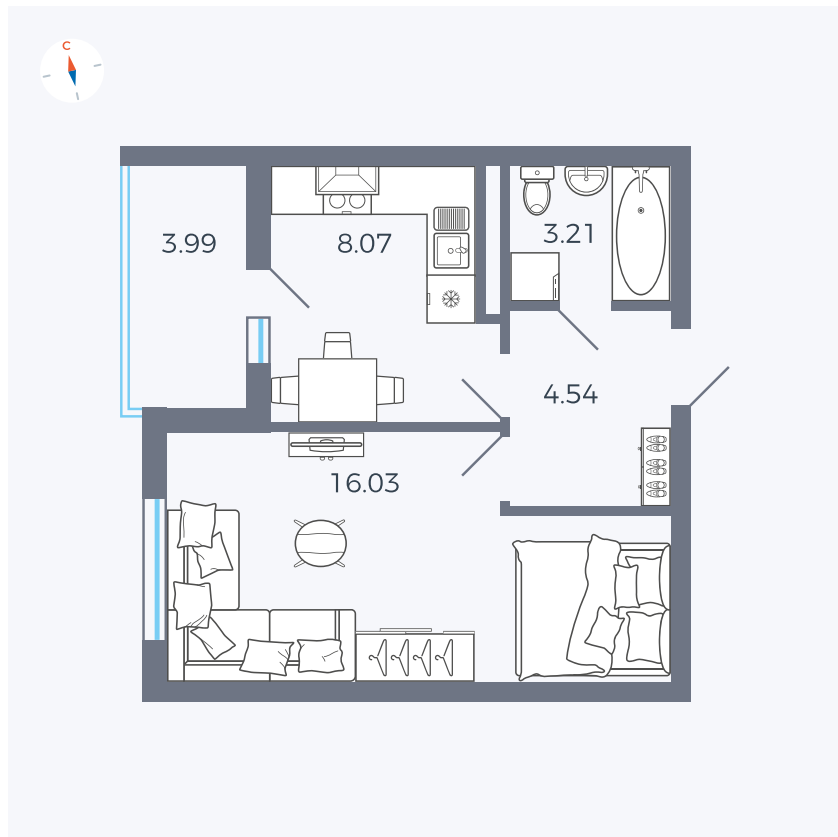

Планировка Тип 114

Квартира 127

Квартал 44.2 / Дом 4 / Секция 1 / Этаж 13

Комнат	1
Площадь	33.85 м ²
Срок сдачи	IV кв. 2026
Вид из окна	Аллея

Отделка

Цена: **0 Р**

Вы можете забронировать эту квартиру, или получить консультацию позвонив по номеру