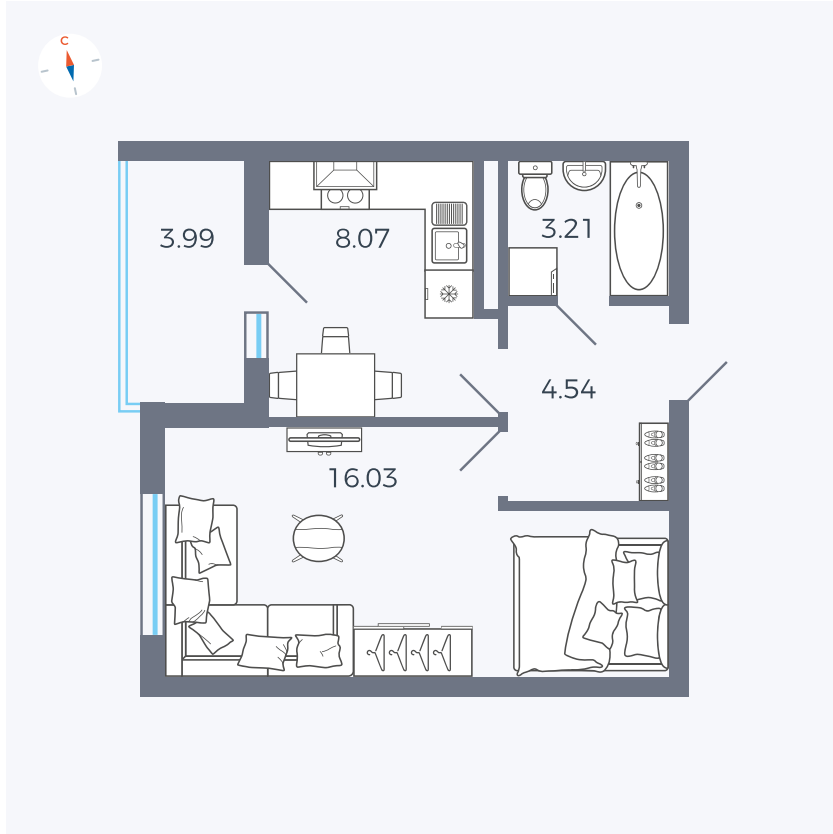

Планировка Тип 114

# Квартира 127

Квартал 44.2 / Дом 4 / Секция 1 / Этаж 13

Комнат	1
Площадь	33.85 м <sup>2</sup>
Срок сдачи	IV кв. 2026
Вид из окна	Аллея