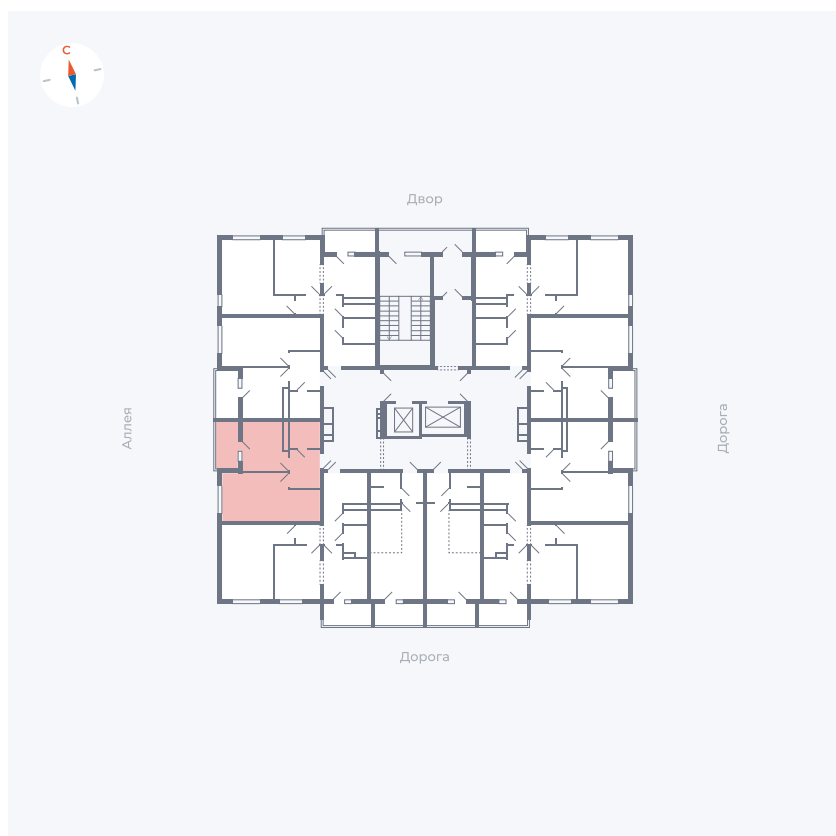

На этаже

Для заметок

Дата генерации: 23.02.2025