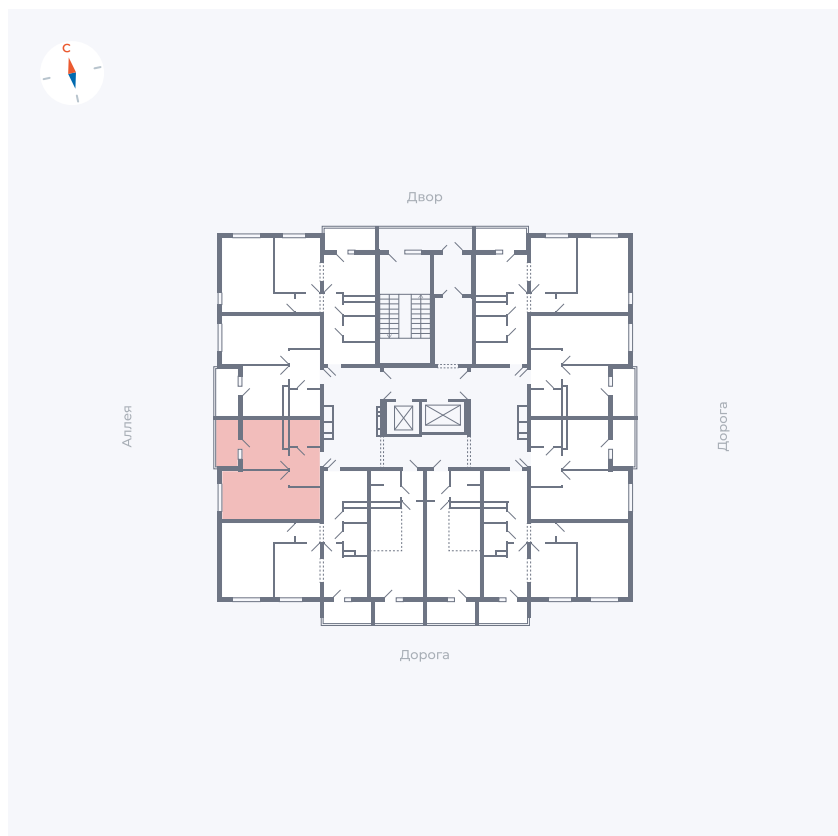

На этаже

Для заметок

Дата генерации: 08.04.2026