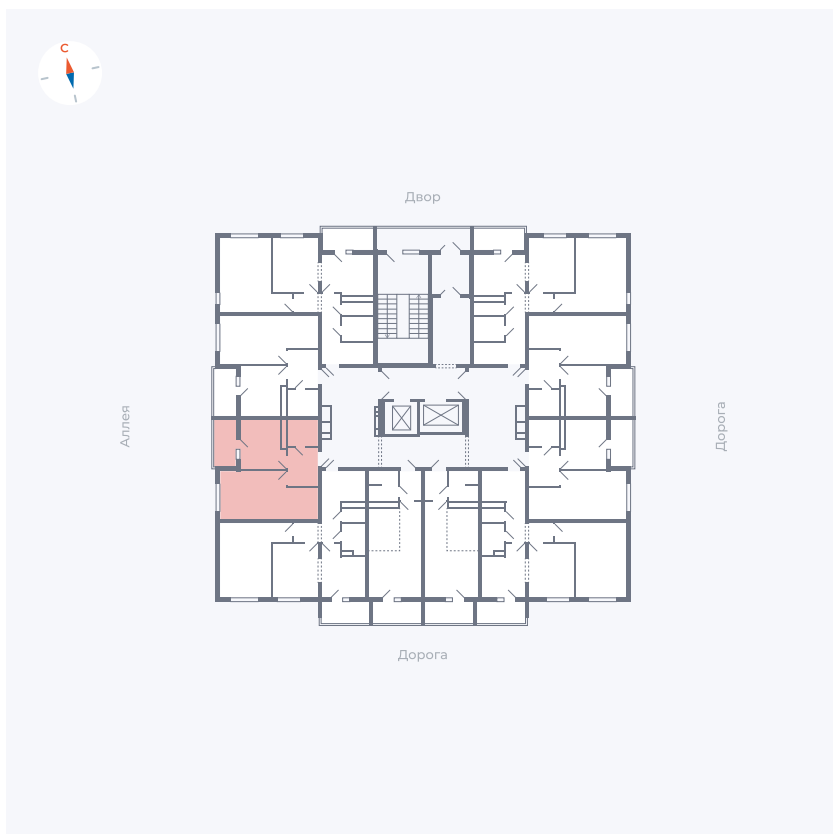

# Квартира 127

Квартал 44.2 / Дом 4 / Секция 1 / Этаж 13

Комнат	1
Площадь	33.85 м <sup>2</sup>
Срок сдачи	IV кв. 2026
Вид из окна	Аллея

## На этаже