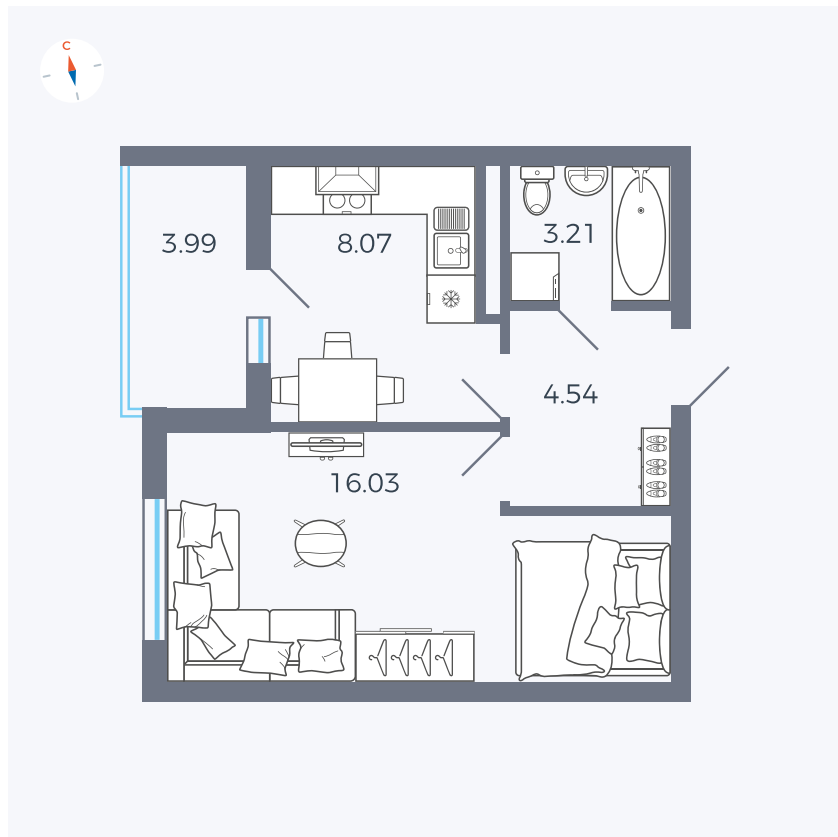

Планировка Тип 114

Квартира 127

Квартал 44.2 / Дом 4 / Секция 1 / Этаж 13

Комнат	1
Площадь	33.85 м ²
Срок сдачи	IV кв. 2026
Вид из окна	Аллея

Отделка

Цена:

0 Р

Вы можете забронировать эту квартиру, или получить консультацию позвонив по номеру