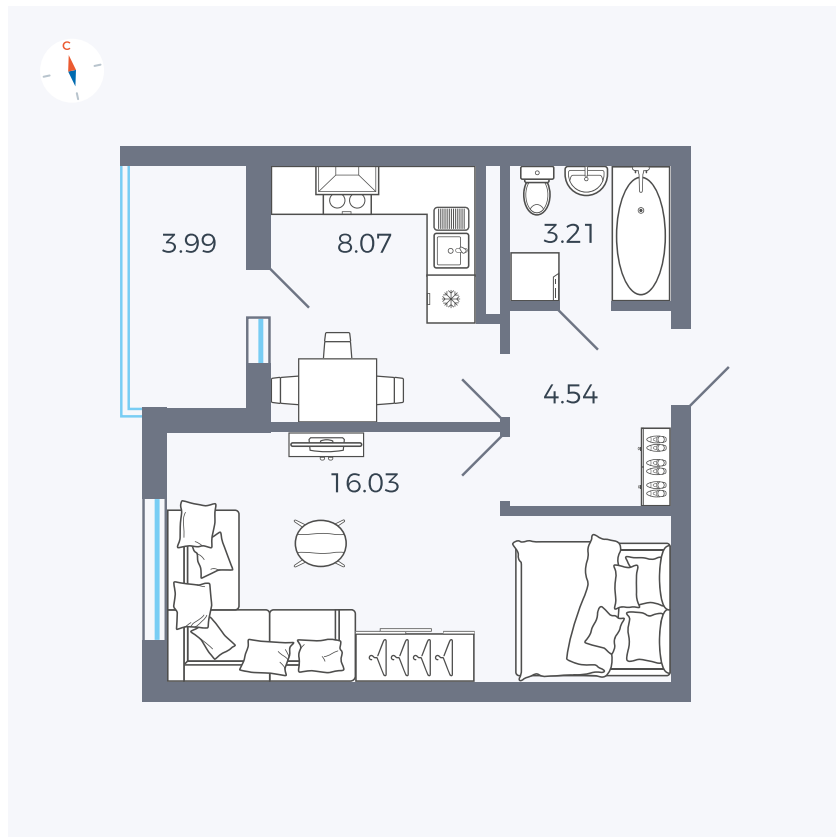

Планировка Тип 114

# Квартира 127

Квартал 44.2 / Дом 4 / Секция 1 / Этаж 13

Комнат ..... 1

Площадь ..... 33.85 м<sup>2</sup>

Срок сдачи ..... IV кв. 2026

Вид из окна ..... Аллея