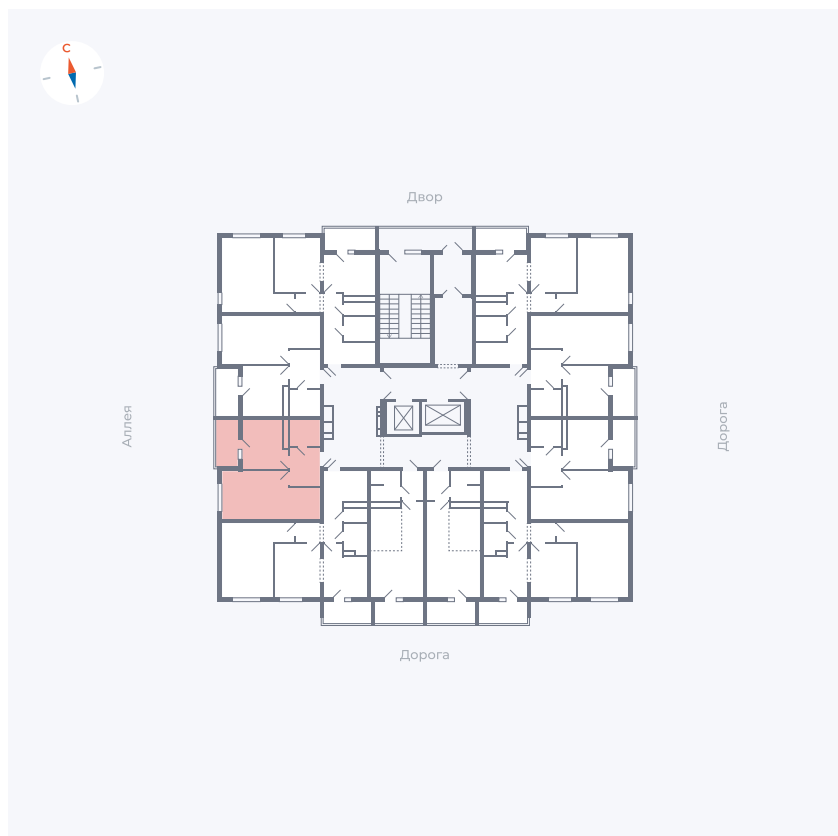

На этаже

Для заметок

Дата генерации: 04.04.2025