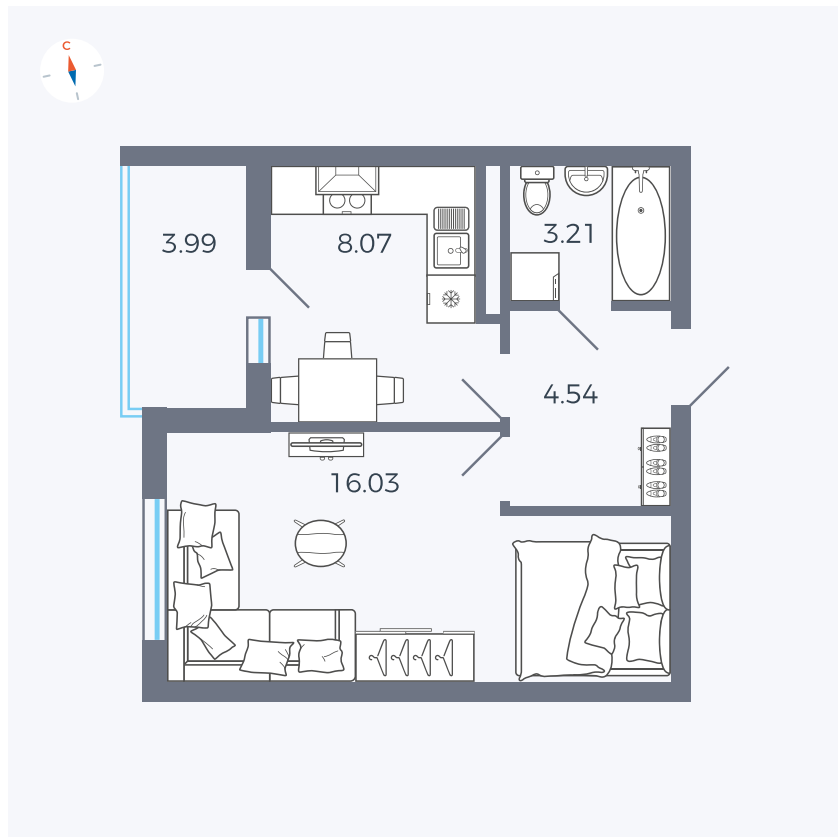

Планировка Тип 114

Квартира 127

Квартал 44.2 / Дом 4 / Секция 1 / Этаж 13

Комнат	1
Площадь	33.85 м ²
Срок сдачи	Дом сдан
Вид из окна	Аллея

Отделка

Цена: **0 Р**

Вы можете забронировать эту квартиру, или получить консультацию позвонив по номеру