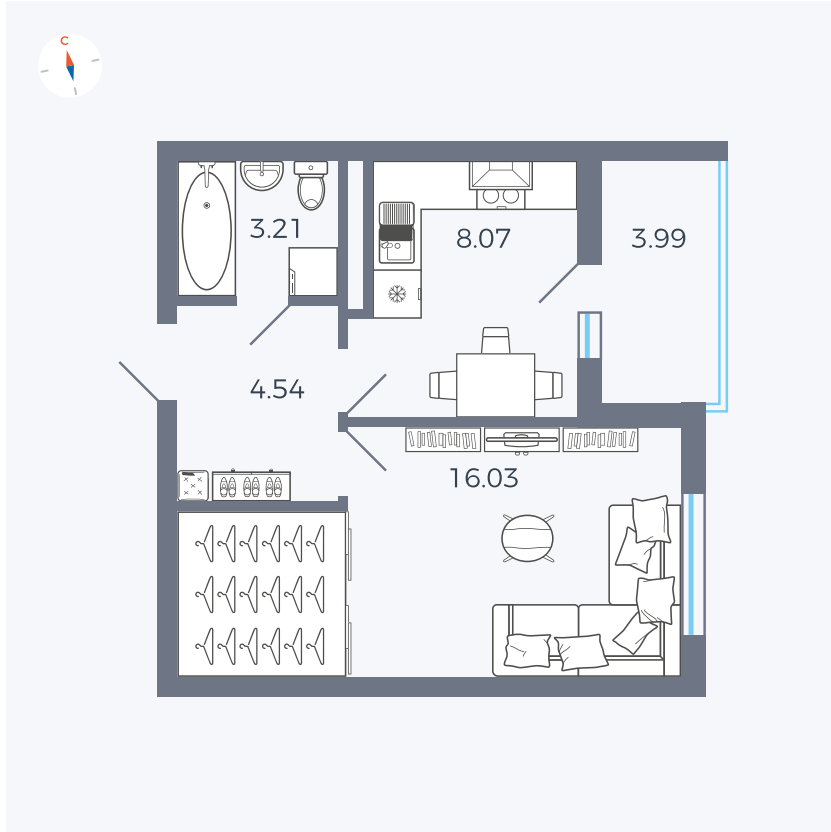

Планировка Тип 114з

# Квартира 122

Квартал 44.2 / Дом 4 / Секция 1 / Этаж 13

|             |                      |
|-------------|----------------------|
| Комнат      | 1                    |
| Площадь     | 33.85 м <sup>2</sup> |
| Срок сдачи  | IV кв. 2026          |
| Вид из окна | Улица                |