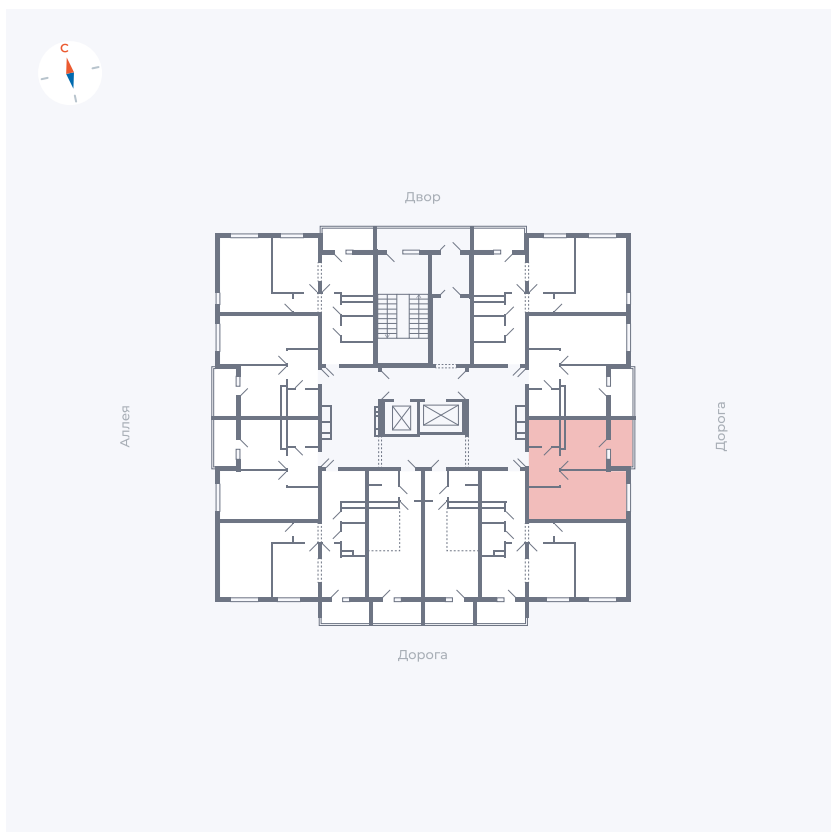

# Квартира 122

Квартал 44.2 / Дом 4 / Секция 1 / Этаж 13

|             |                      |
|-------------|----------------------|
| Комнат      | 1                    |
| Площадь     | 33.85 м <sup>2</sup> |
| Срок сдачи  | IV кв. 2026          |
| Вид из окна | Улица                |

## На этаже