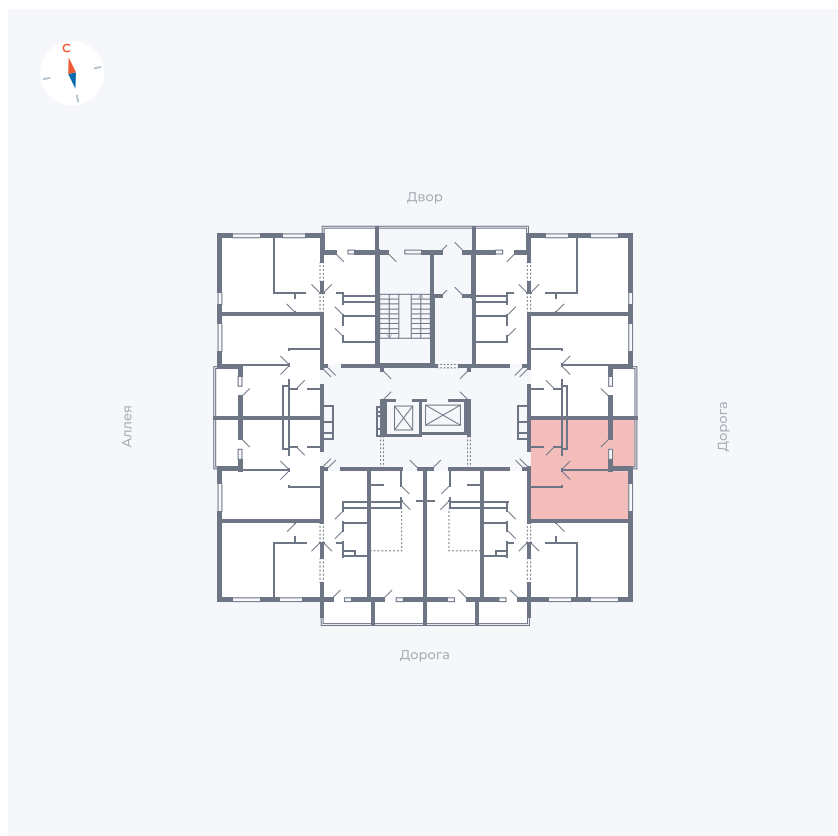

На этаже

Для заметок

Дата генерации: 23.12.2024