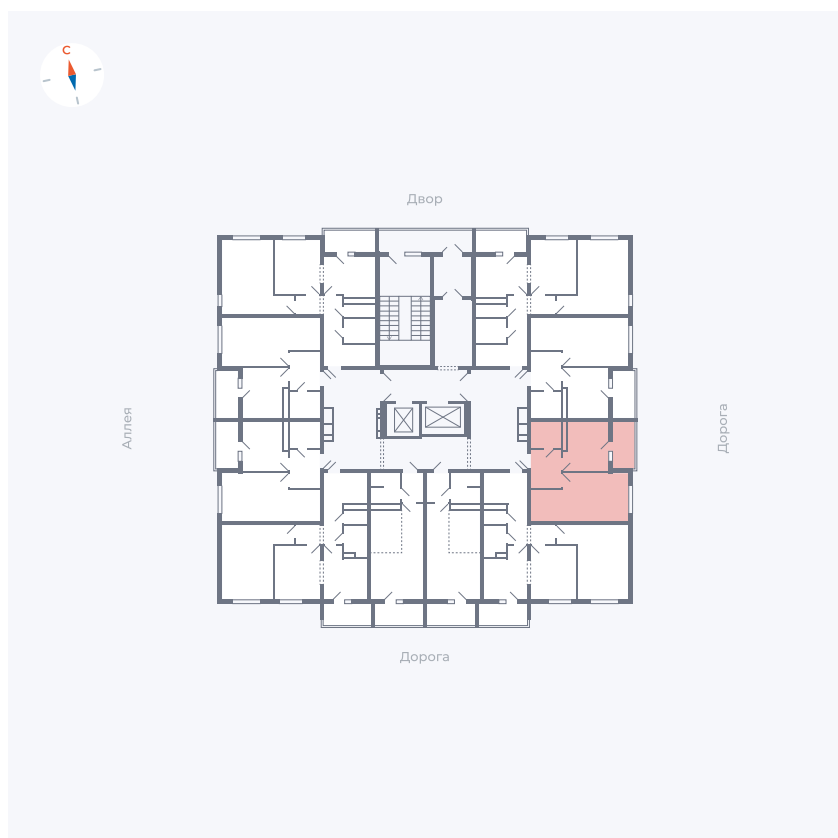

# Квартира 122

Квартал 44.2 / Дом 4 / Секция 1 / Этаж 13

Комнат	1
Площадь	33.85 м²
Срок сдачи	IV кв. 2026
Вид из окна	Улица

## На этаже