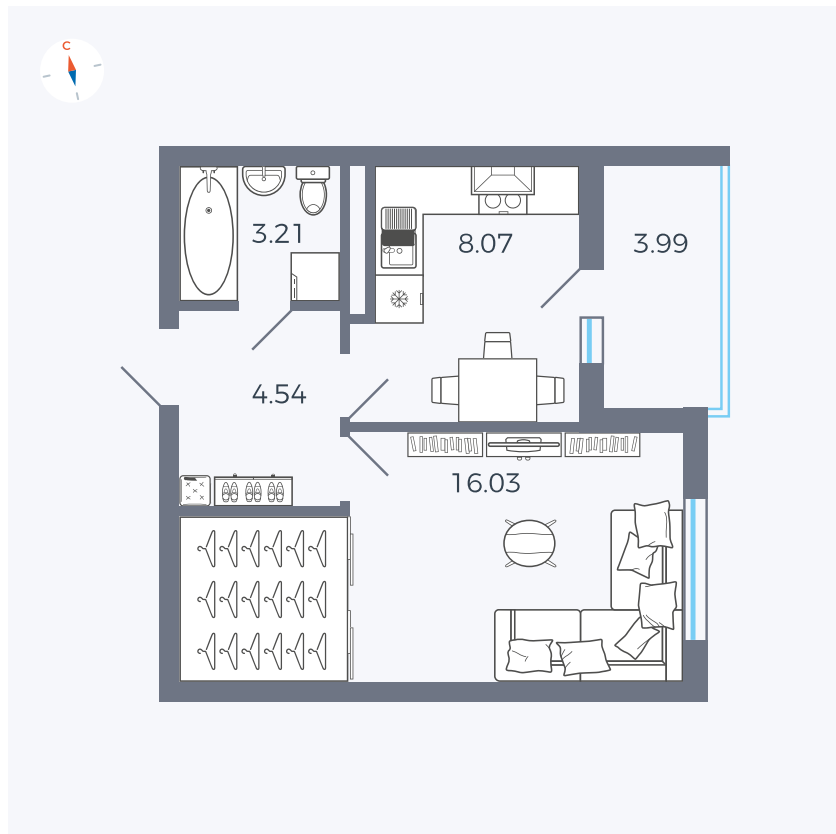

Планировка Тип 114з

# Квартира 122

Квартал 44.2 / Дом 4 / Секция 1 / Этаж 13

Комнат ..... 1

Площадь ..... 33.85 м<sup>2</sup>

Срок сдачи ..... IV кв. 2026

Вид из окна ..... Улица