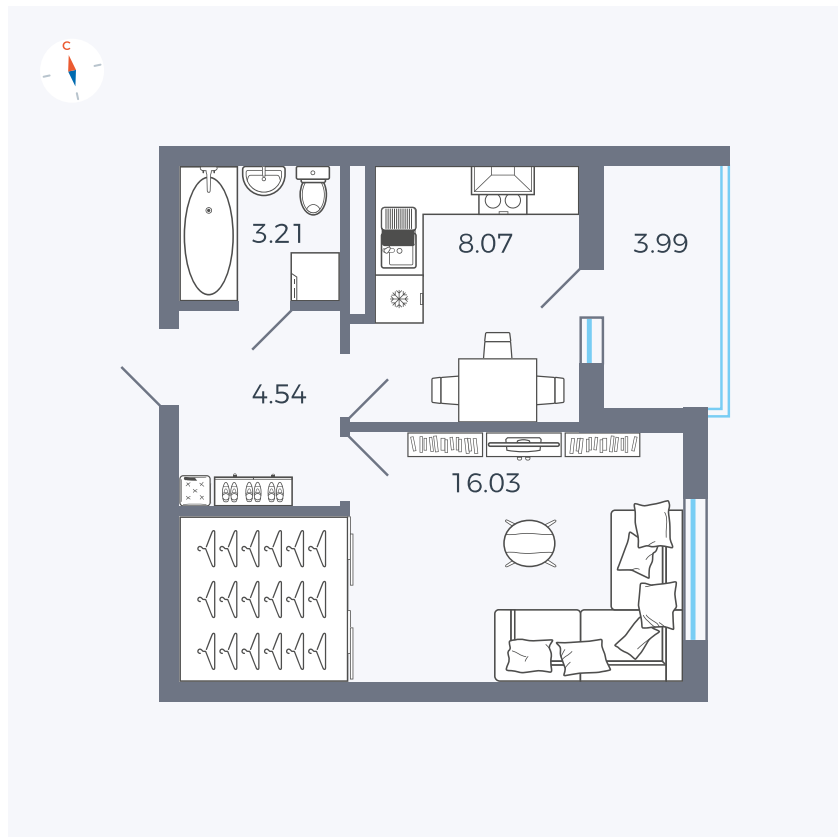

Планировка Тип 114з

Квартира 122

Квартал 44.2 / Дом 4 / Секция 1 / Этаж 13

Комнат 1

Площадь 33.85 м²

Срок сдачи IV кв. 2026

Вид из окна Улица

Отделка