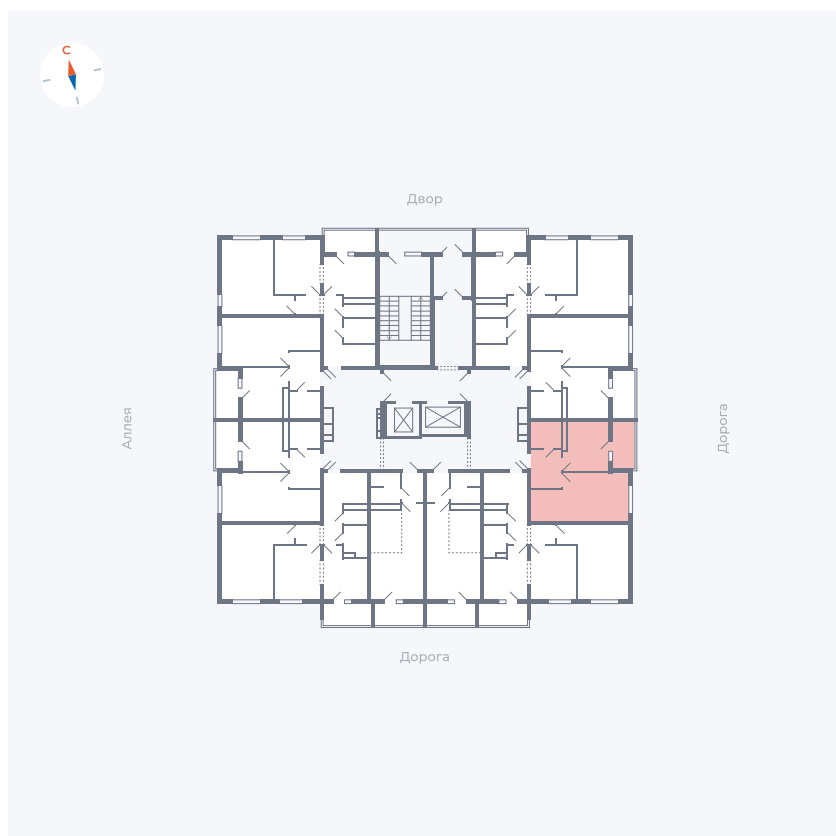

На этаже

Для заметок

Дата генерации: 22.11.2024