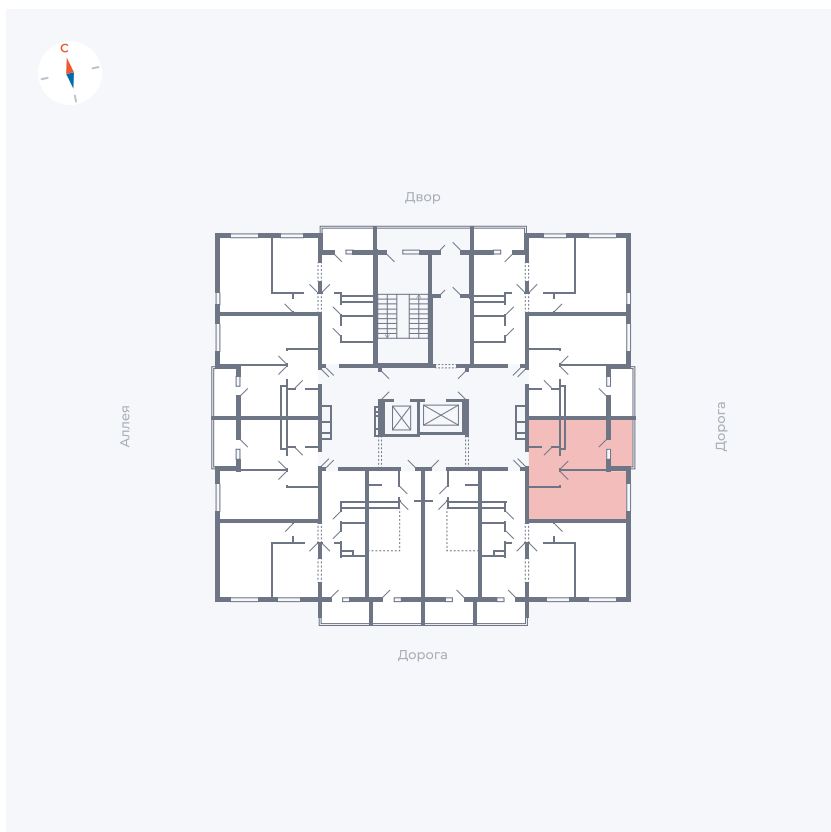

На этаже

Для заметок

Дата генерации: 23.01.2025