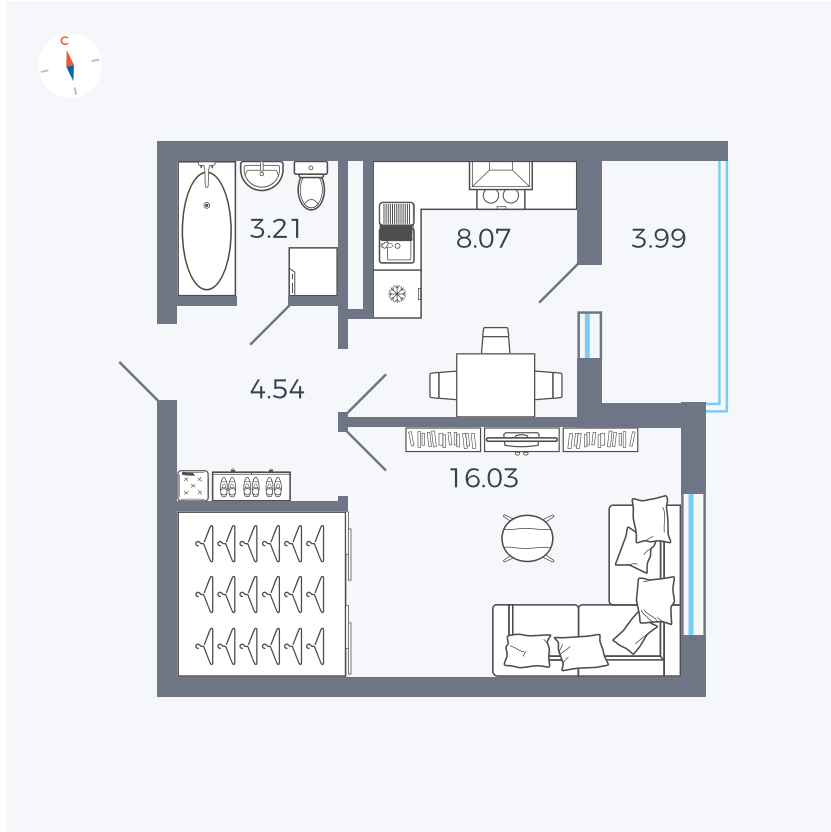

Планировка Тип 114з

# Квартира 122

Квартал 44.2 / Дом 4 / Секция 1 / Этаж 13

Комнат ..... 1

Площадь ..... 33.85 м<sup>2</sup>

Срок сдачи ..... IV кв. 2026

Вид из окна ..... Улица