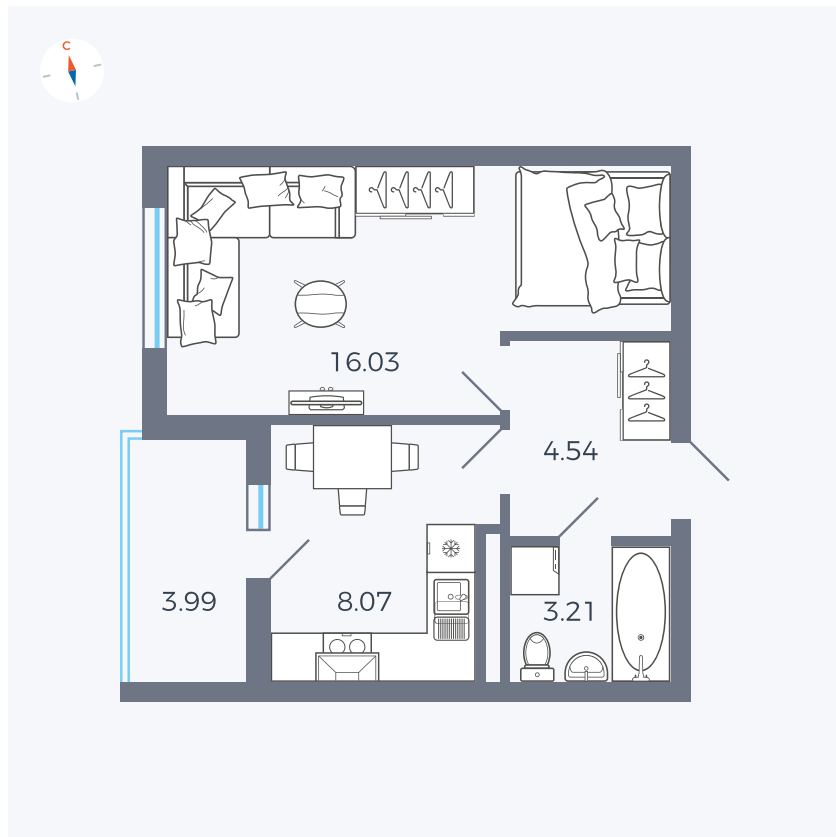

# Квартира 118

Квартал 44.2 / Дом 4 / Секция 1 / Этаж 12

Комнат	1
Площадь	33.85 м <sup>2</sup>
Срок сдачи	IV кв. 2026
Вид из окна	Аллея