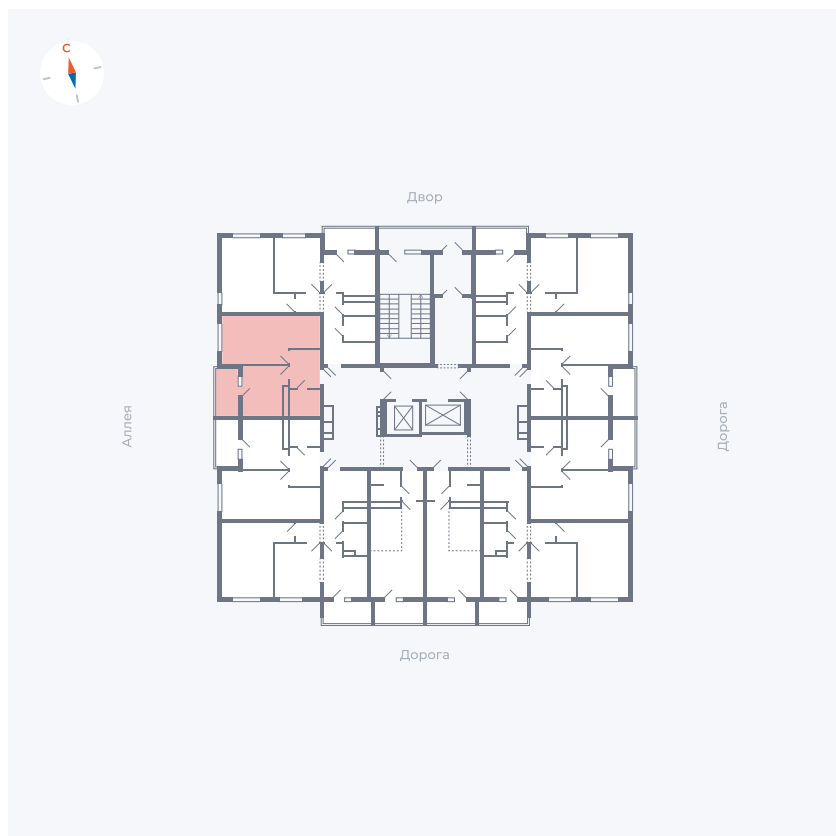

# Квартира 118

Квартал 44.2 / Дом 4 / Секция 1 / Этаж 12

Комнат	1
Площадь	33.85 м <sup>2</sup>
Срок сдачи	IV кв. 2026
Вид из окна	Аллея

## На этаже