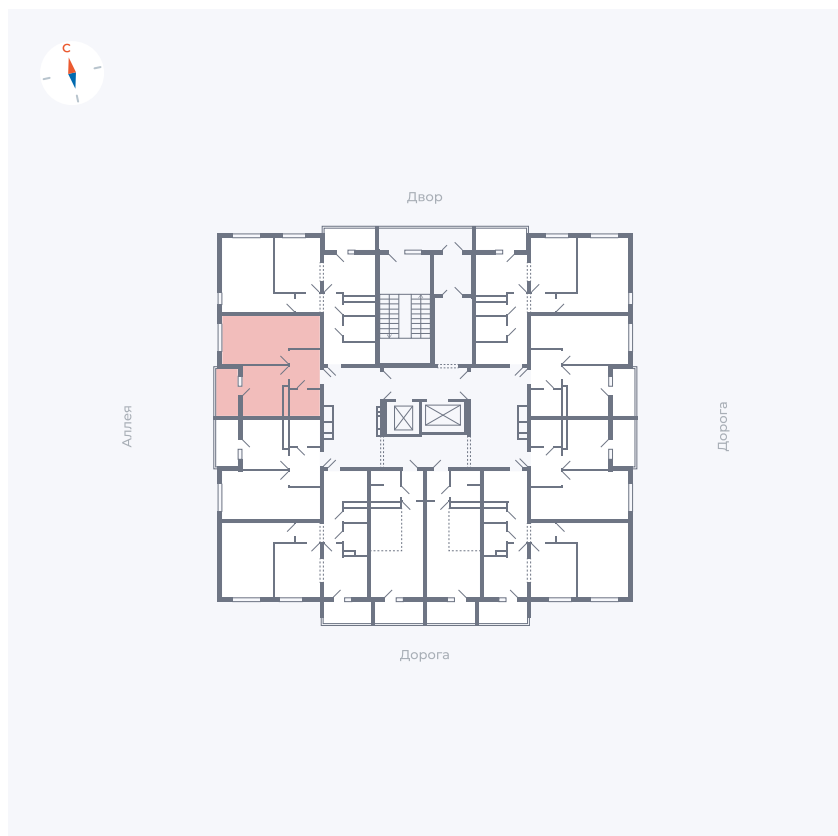

На этаже

Для заметок

Дата генерации: 23.12.2024