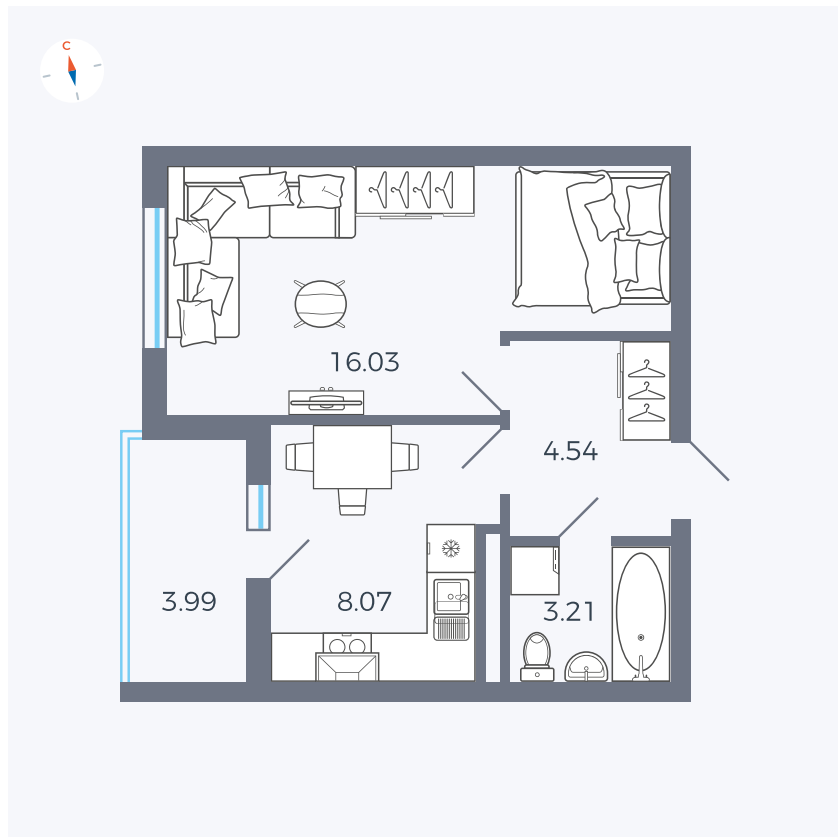

Планировка Тип 114з

Квартира 118

Квартал 44.2 / Дом 4 / Секция 1 / Этаж 12

Комнат	1
Площадь	33.85 м ²
Срок сдачи	IV кв. 2026
Вид из окна	Аллея

Отделка

Цена: **0 Р**

Вы можете забронировать эту квартиру, или получить консультацию позвонив по номеру