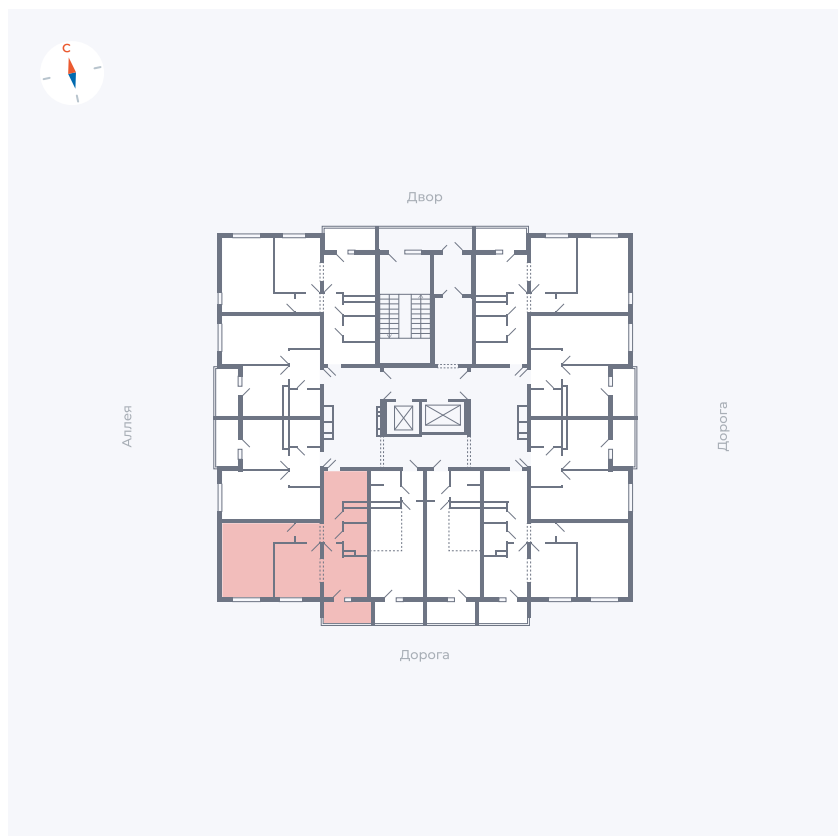

На этаже

Для заметок

Дата генерации: 28.04.2026