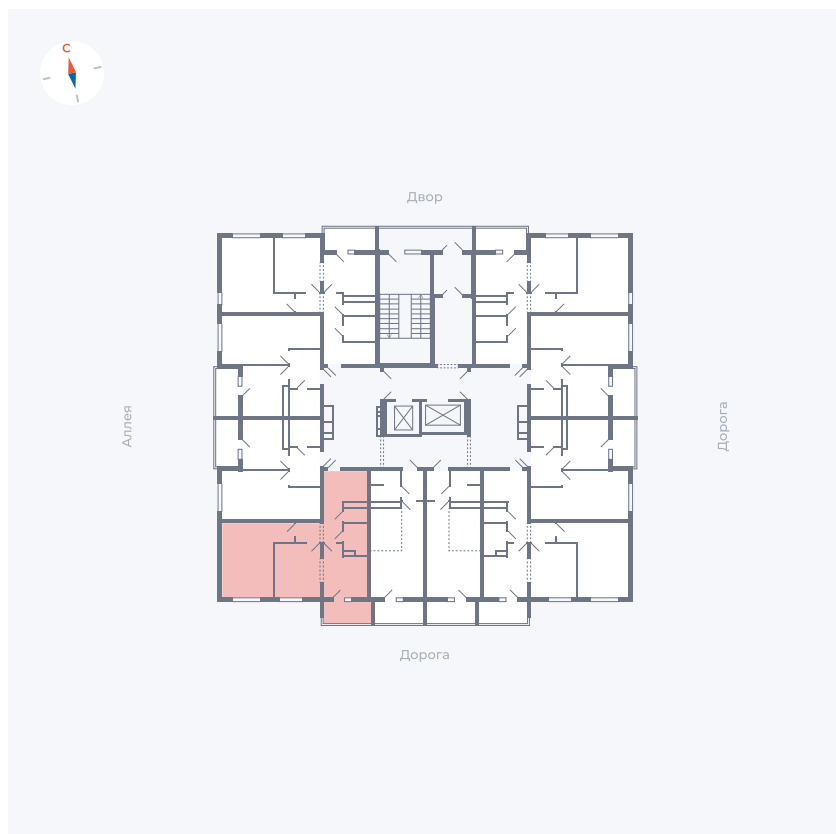

# Квартира 116

Квартал 44.2 / Дом 4 / Секция 1 / Этаж 12

Комнат	2
Площадь	49.6 м <sup>2</sup>
Срок сдачи	Дом сдан
Вид из окна	Улица

## На этаже