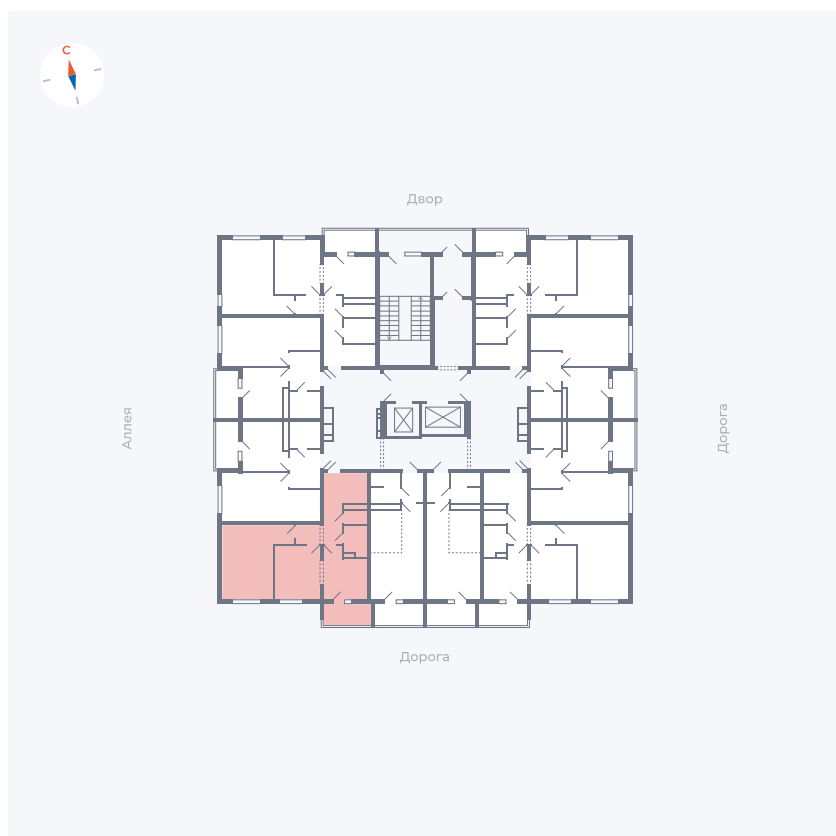

# Квартира 116

Квартал 44.2 / Дом 4 / Секция 1 / Этаж 12

Комнат	2
Площадь	49.6 м <sup>2</sup>
Срок сдачи	Дом сдан
Вид из окна	Улица

## На этаже