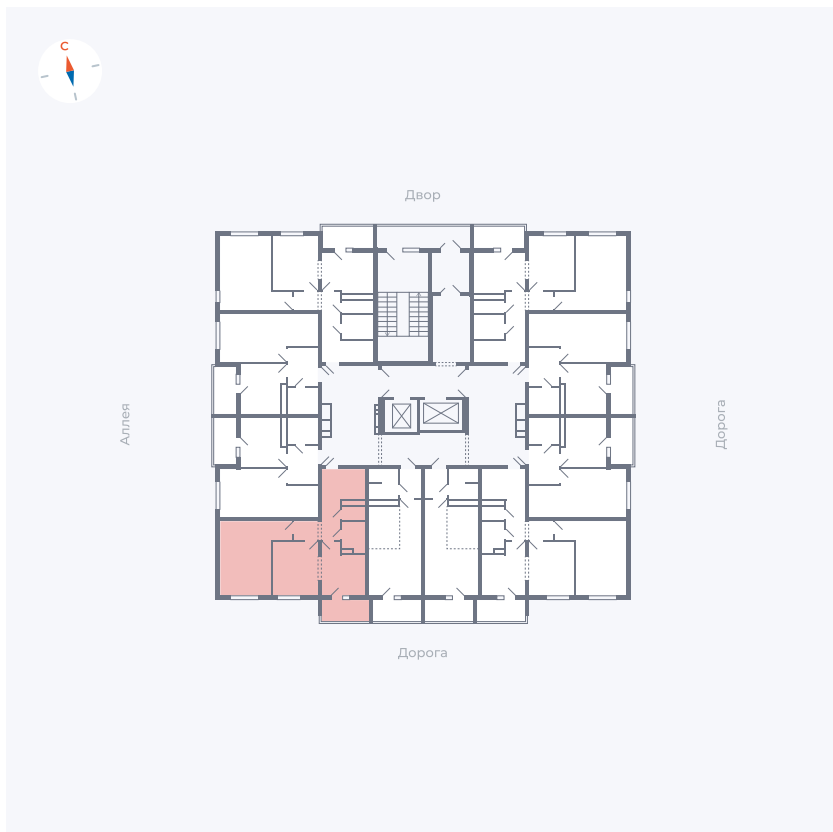

На этаже

Для заметок

Дата генерации: 16.10.2024