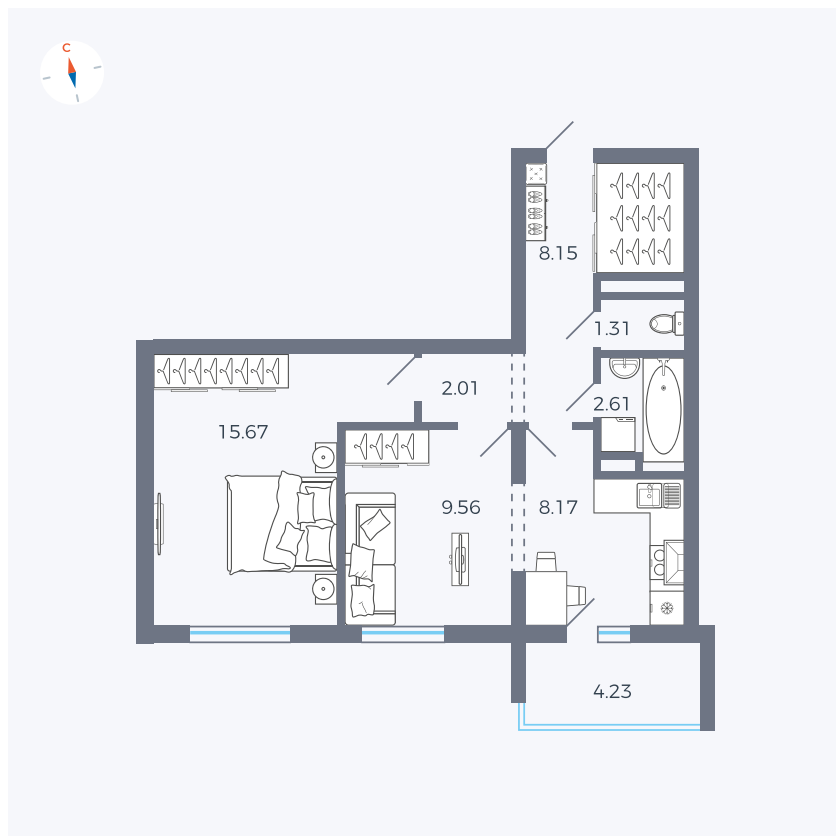

Планировка Тип 2223

# Квартира 116

Квартал 44.2 / Дом 4 / Секция 1 / Этаж 12

Комнат	2
Площадь	49.6 м <sup>2</sup>
Срок сдачи	IV кв. 2026
Вид из окна	Улица