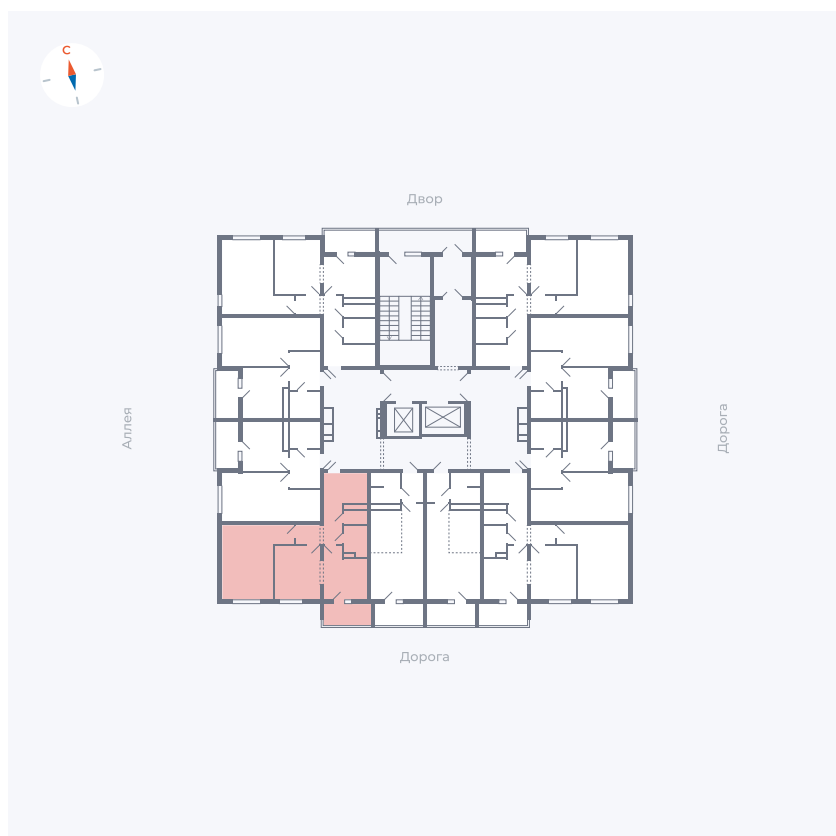

# Квартира 116

Квартал 44.2 / Дом 4 / Секция 1 / Этаж 12

Комнат	2
Площадь	49.6 м <sup>2</sup>
Срок сдачи	IV кв. 2026
Вид из окна	Улица

## На этаже