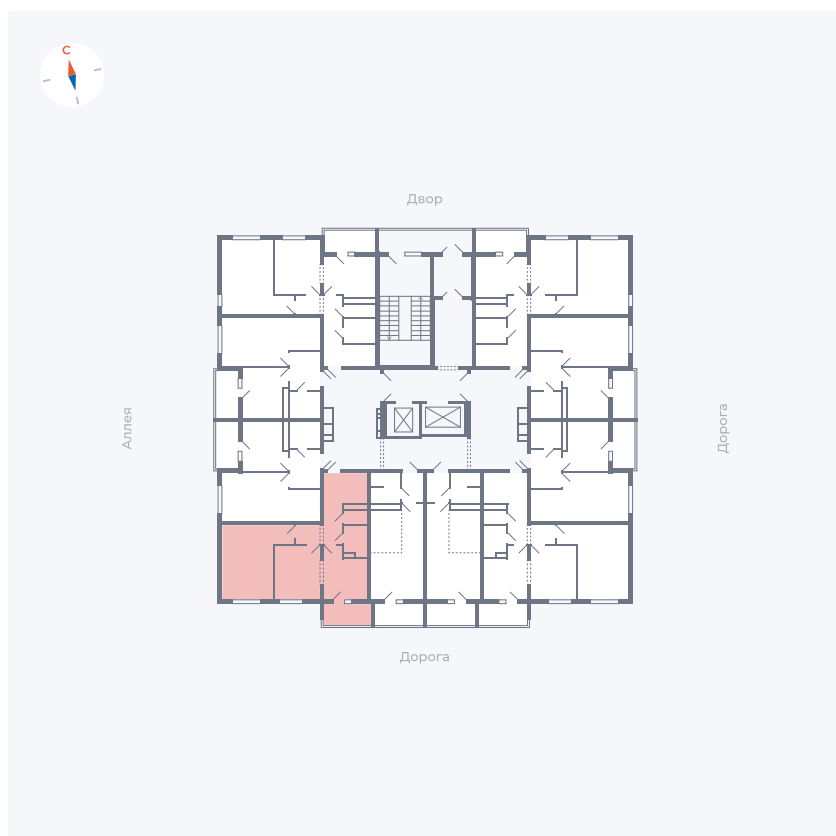

На этаже

Для заметок

Дата генерации: 08.04.2026