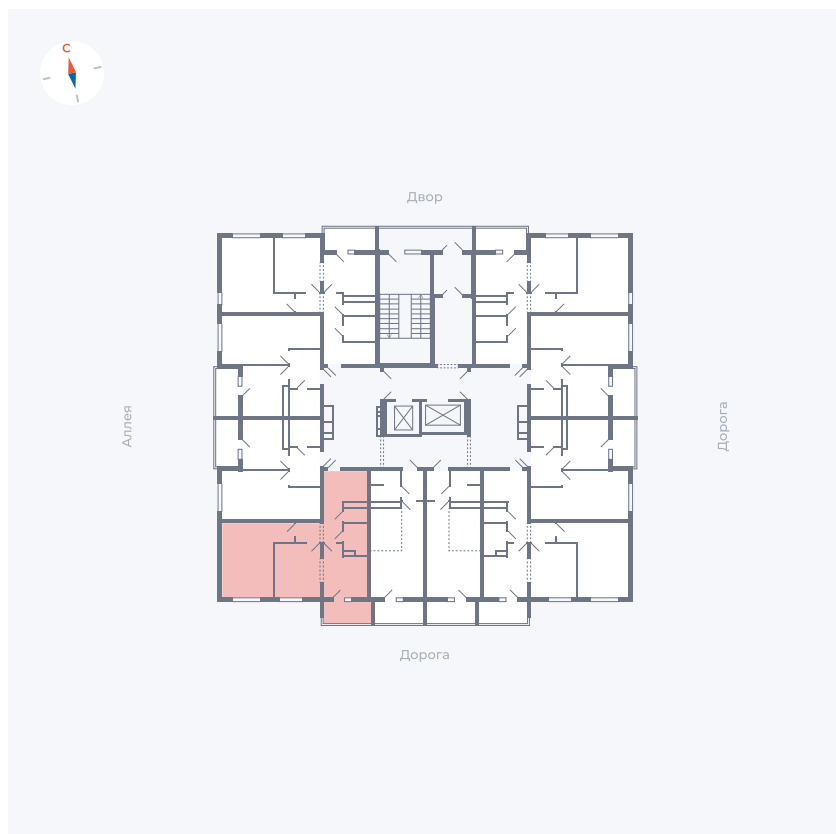

На этаже

Для заметок

Дата генерации: 21.05.2026