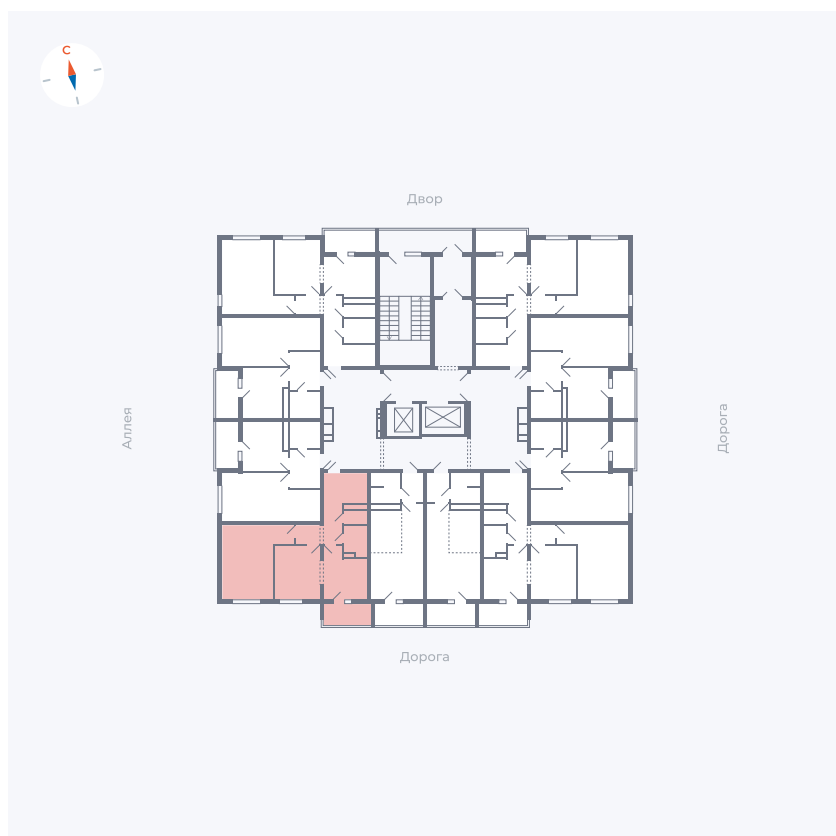

На этаже

Для заметок

Дата генерации: 18.12.2024