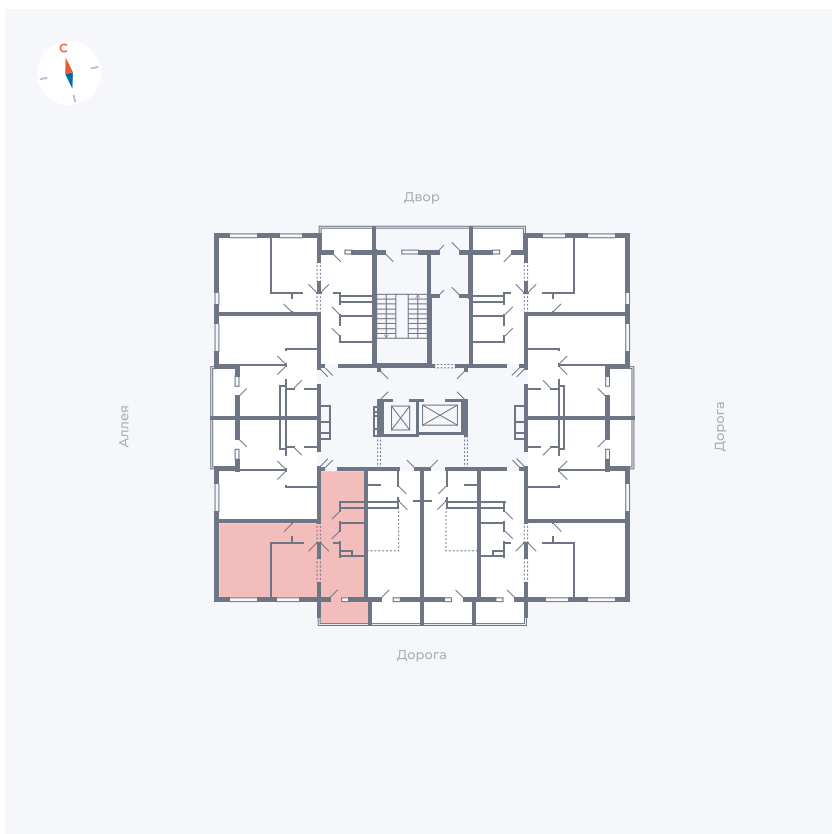

На этаже

Для заметок

Дата генерации: 16.10.2024