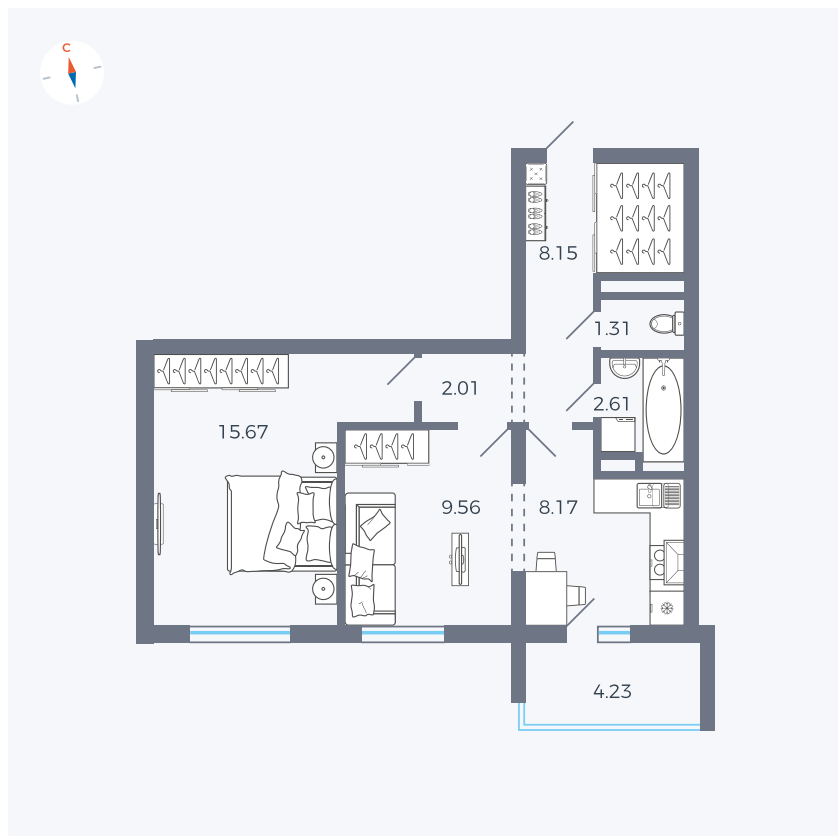

Планировка Тип 2223

Квартира 116

Квартал 44.2 / Дом 4 / Секция 1 / Этаж 12

Комнат	2
Площадь	49.6 м ²
Срок сдачи	IV кв. 2026
Вид из окна	Улица

Отделка

Цена:

0 Р

Вы можете забронировать эту квартиру, или получить консультацию позвонив по номеру