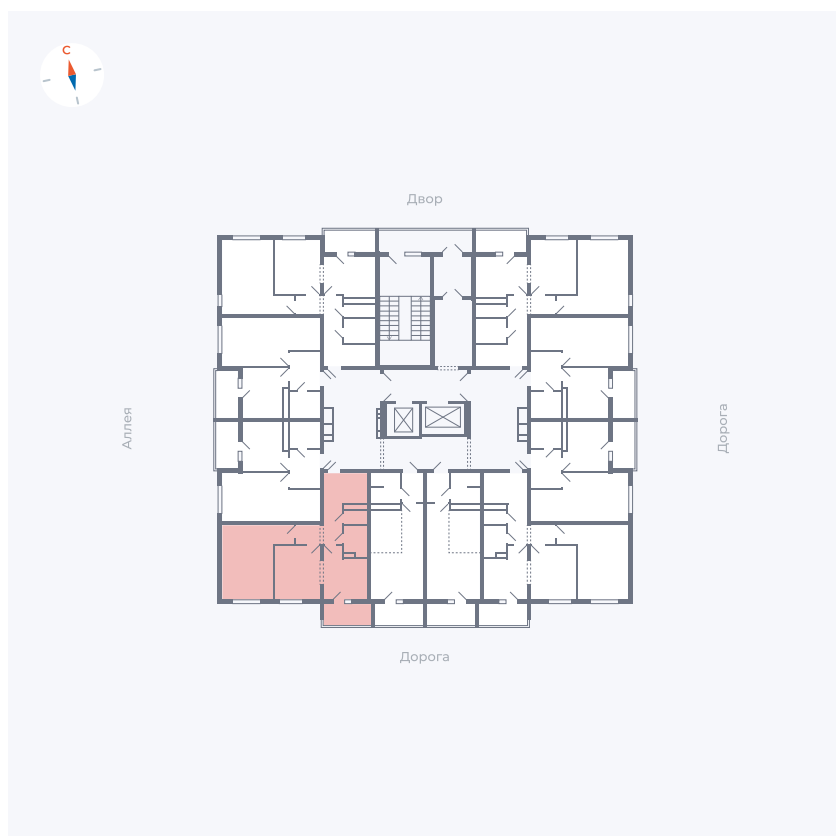

На этаже

Для заметок

Дата генерации: 23.02.2025