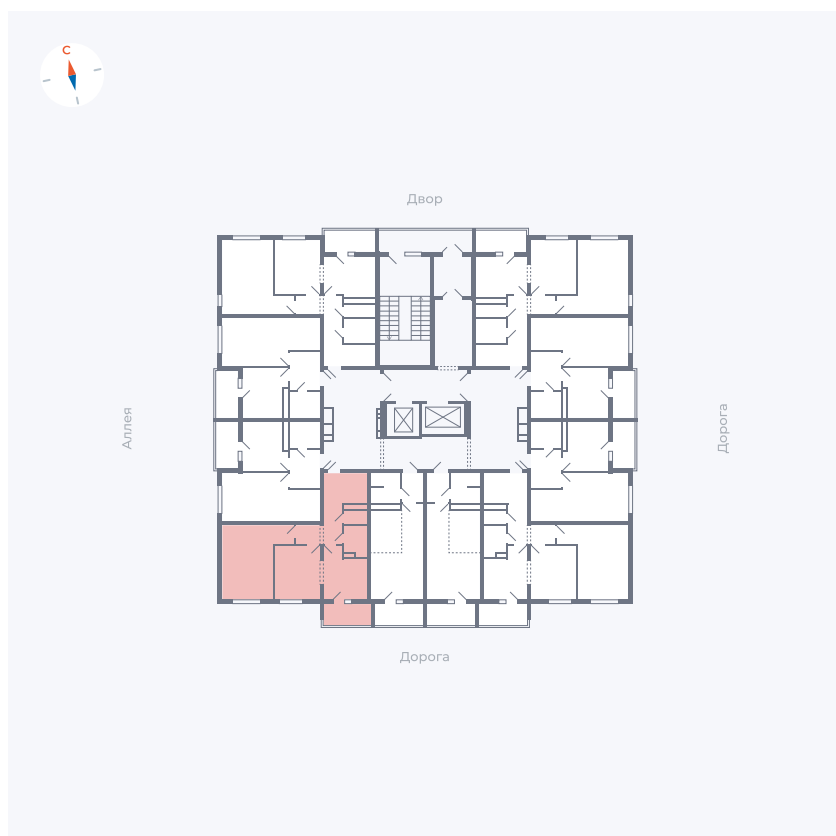

На этаже

Для заметок

Дата генерации: 04.04.2025