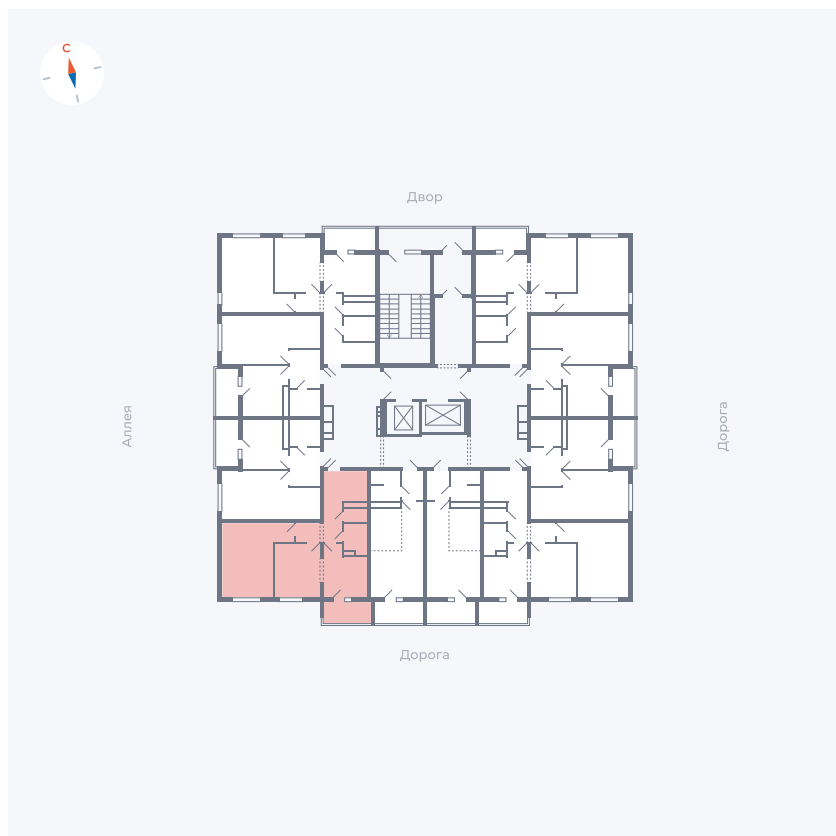

На этаже

Для заметок

Дата генерации: 08.04.2026