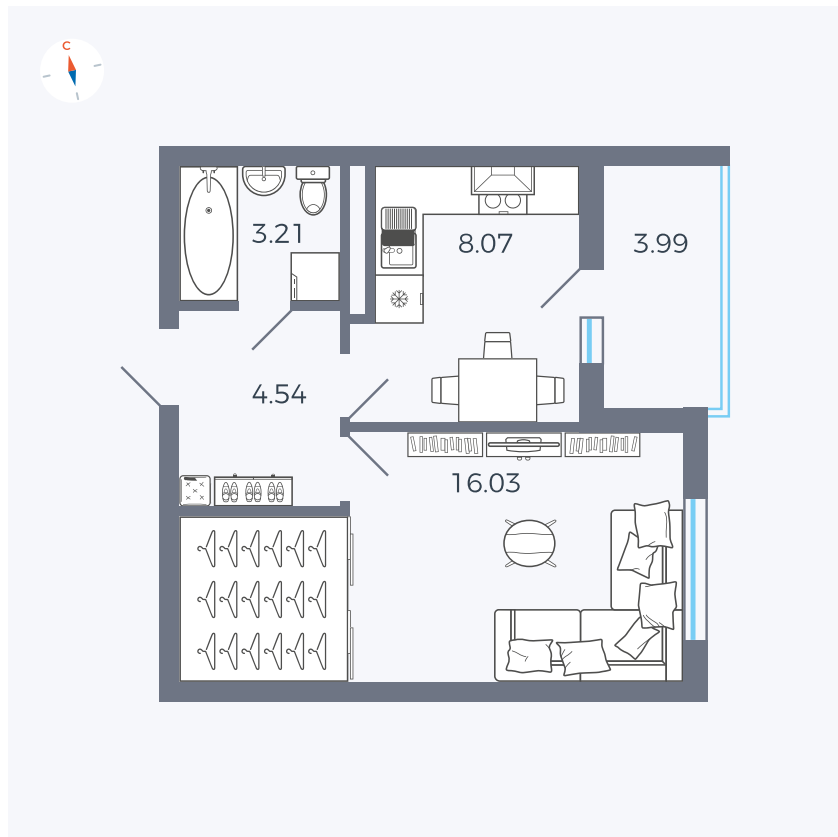

Планировка Тип 114з

# Квартира 112

Квартал 44.2 / Дом 4 / Секция 1 / Этаж 12

Комнат	1
Площадь	33.85 м²
Срок сдачи	IV кв. 2026
Вид из окна	Улица

### На этаже