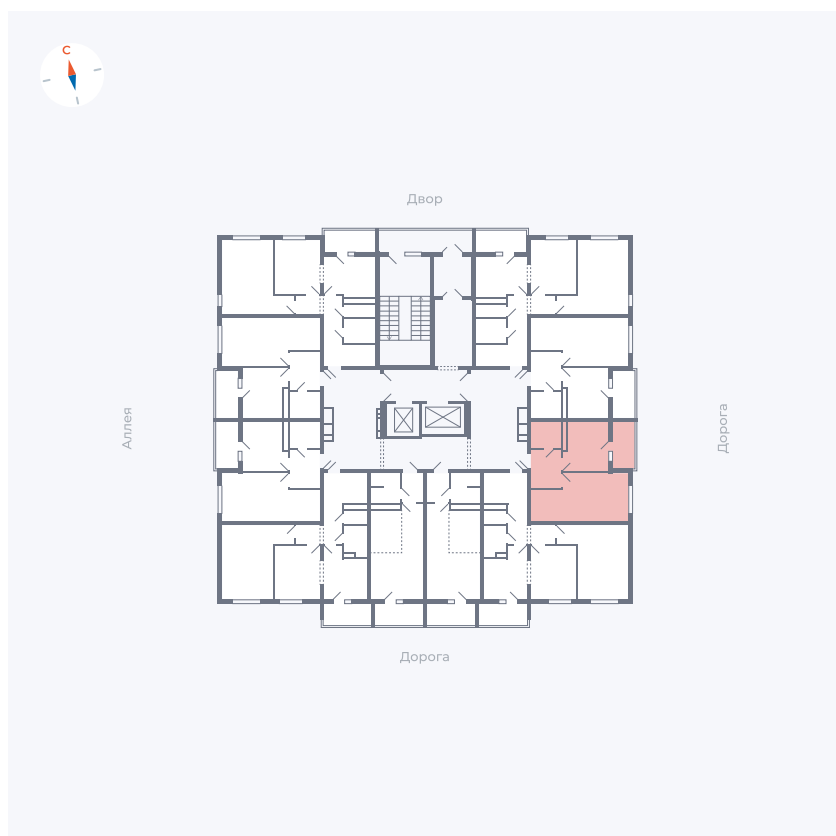

На этаже

Для заметок

Дата генерации: 23.12.2024