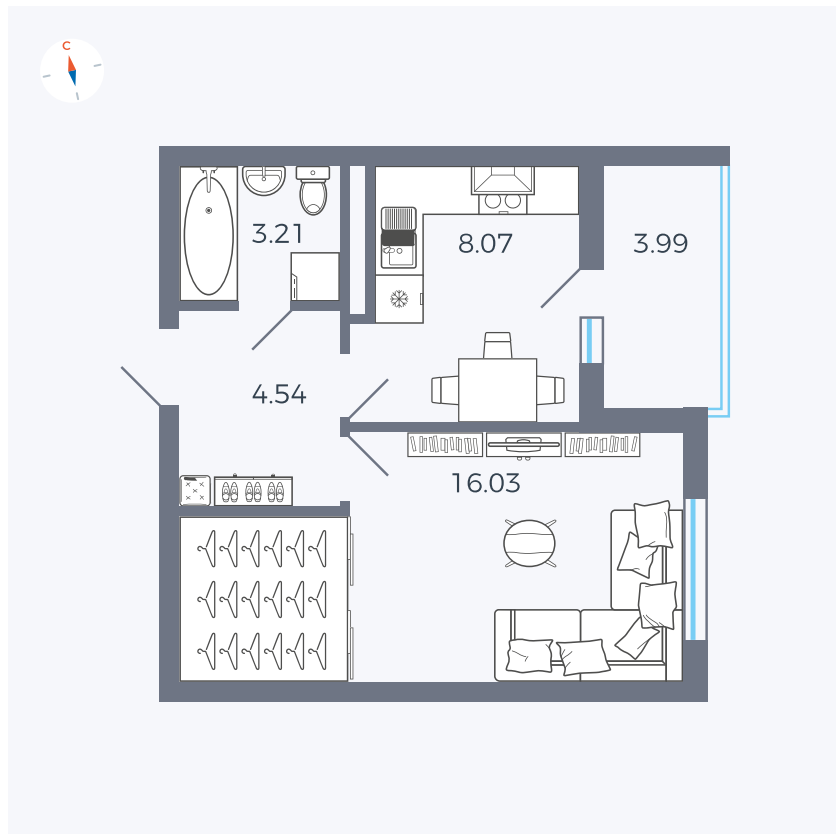

Планировка Тип 114з

Квартира 112

Квартал 44.2 / Дом 4 / Секция 1 / Этаж 12

Комнат	1
Площадь	33.85 м ²
Срок сдачи	IV кв. 2026
Вид из окна	Улица

Отделка

Цена:

0 **₽**

Вы можете забронировать эту квартиру, или получить консультацию позвонив по номеру