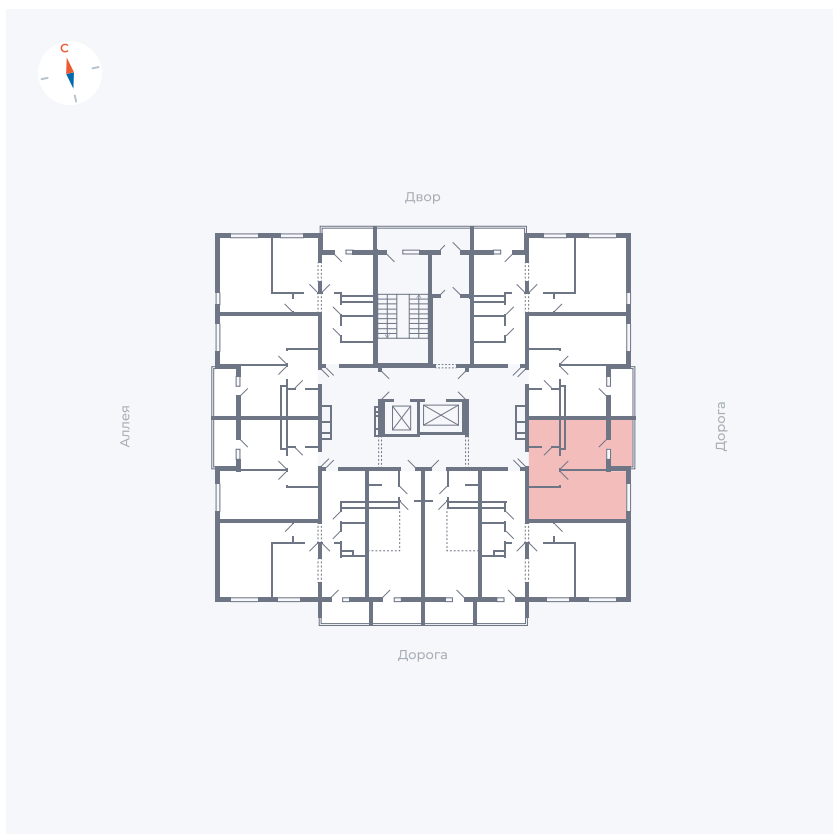

На этаже

Для заметок

Дата генерации: 22.11.2024