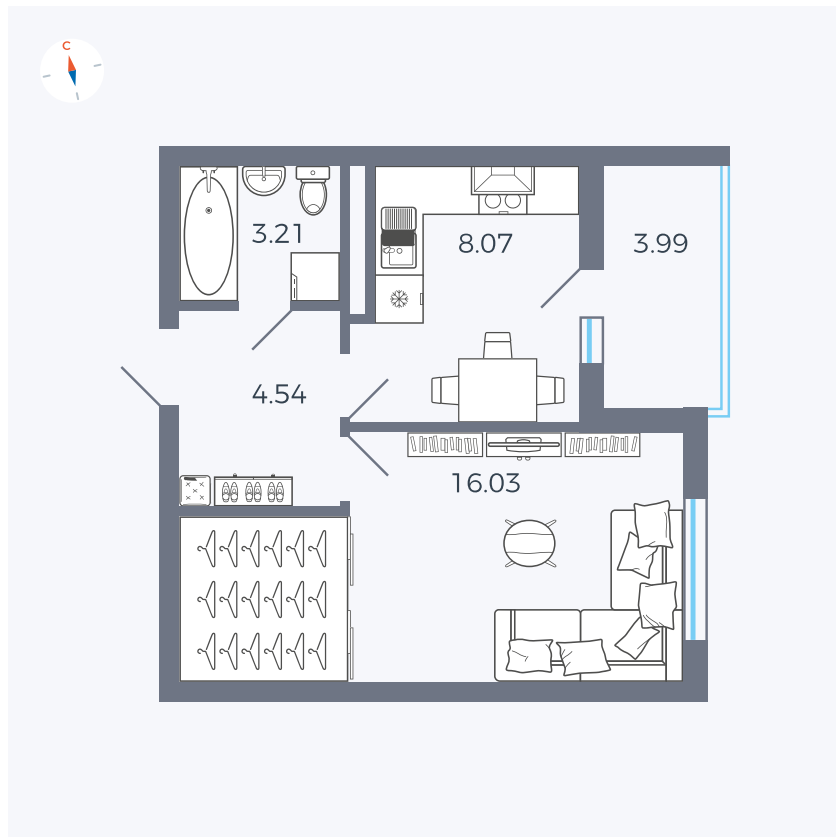

Планировка Тип 114з

# Квартира 112

Квартал 44.2 / Дом 4 / Секция 1 / Этаж 12

Комнат	1
Площадь	33.85 м <sup>2</sup>
Срок сдачи	IV кв. 2026
Вид из окна	Улица