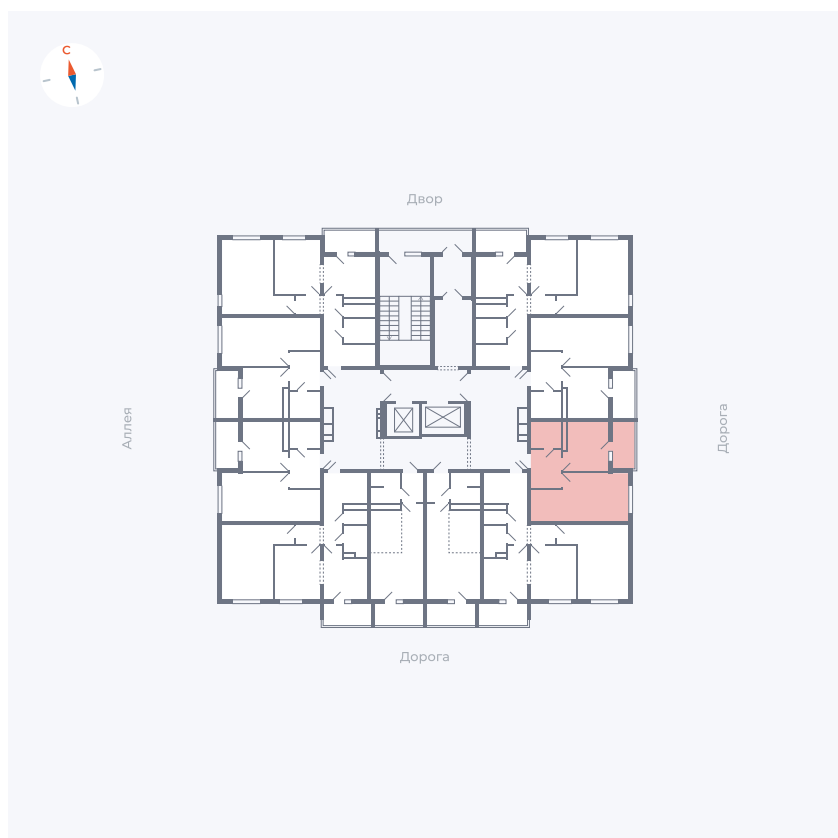

На этаже

Для заметок

Дата генерации: 23.02.2025