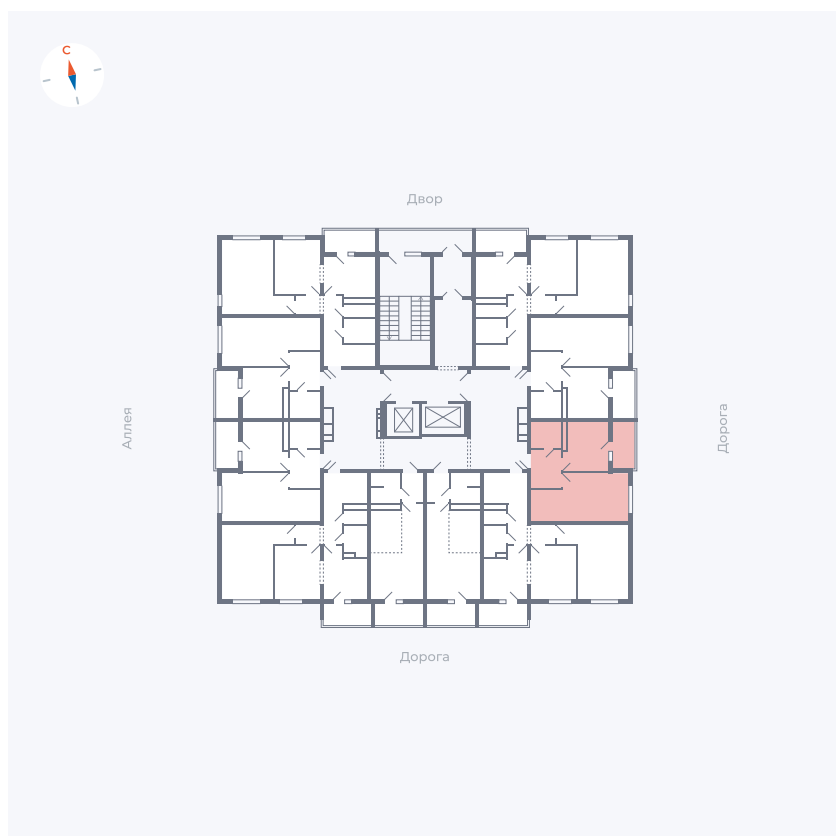

# Квартира 112

Квартал 44.2 / Дом 4 / Секция 1 / Этаж 12

Комнат	1
Площадь	33.85 м <sup>2</sup>
Срок сдачи	IV кв. 2026
Вид из окна	Улица

## На этаже