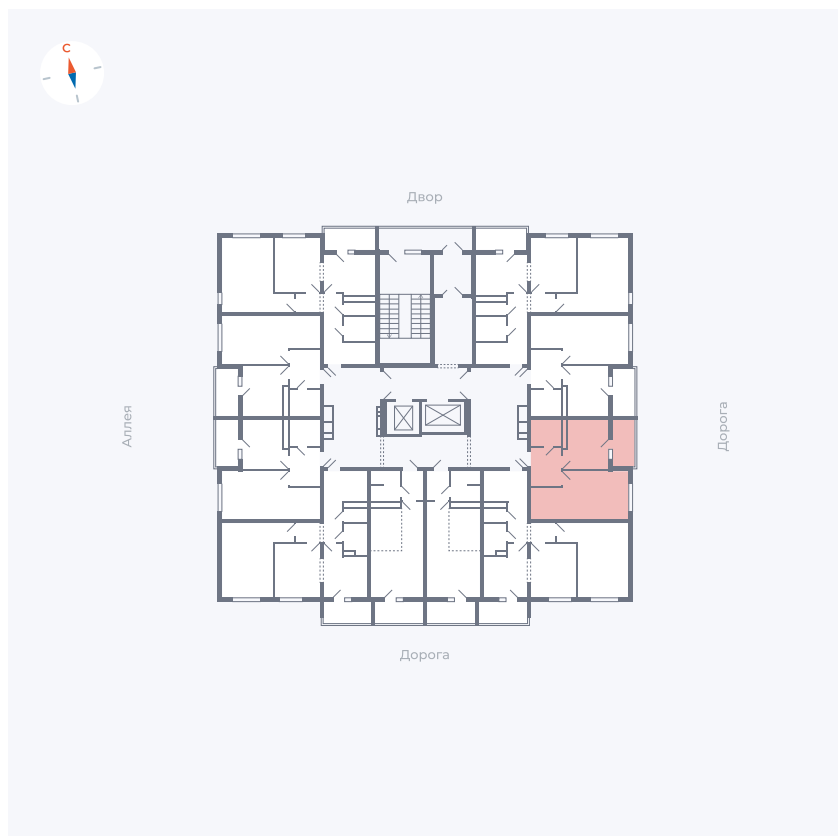

# Квартира 112

Квартал 44.2 / Дом 4 / Секция 1 / Этаж 12

Комнат	1
Площадь	33.85 м²
Срок сдачи	IV кв. 2026
Вид из окна	Улица

### На этаже