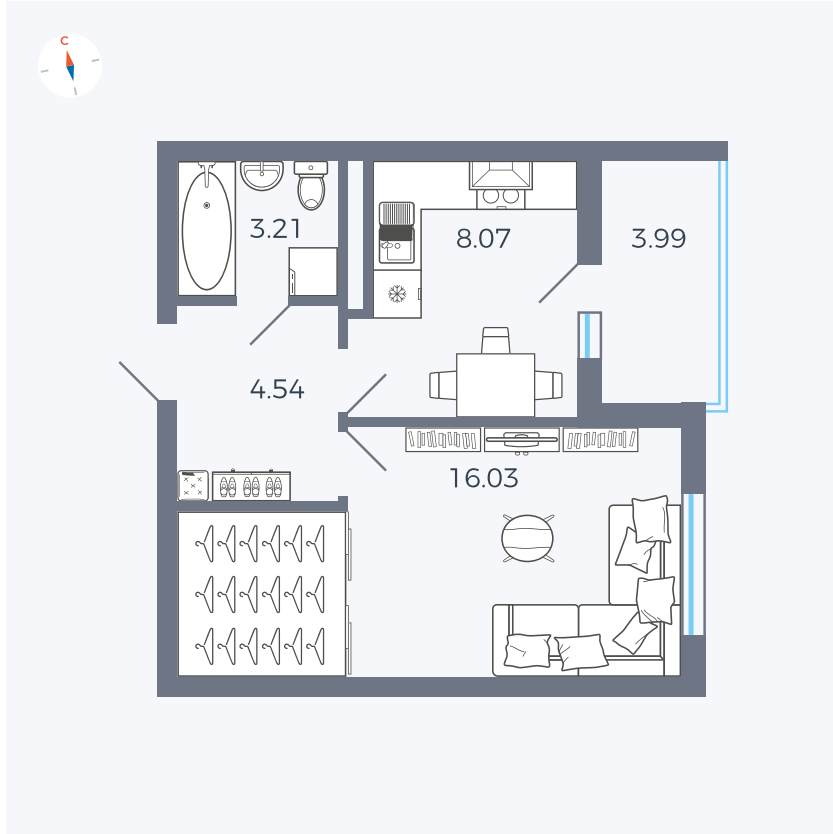

Планировка Тип 114з

Квартира 112

Квартал 44.2 / Дом 4 / Секция 1 / Этаж 12

Комнат	1
Площадь	33.85 м ²
Срок сдачи	IV кв. 2026
Вид из окна	Улица

Отделка

Цена:

0 ₺

Вы можете забронировать эту квартиру, или получить консультацию позвонив по номеру