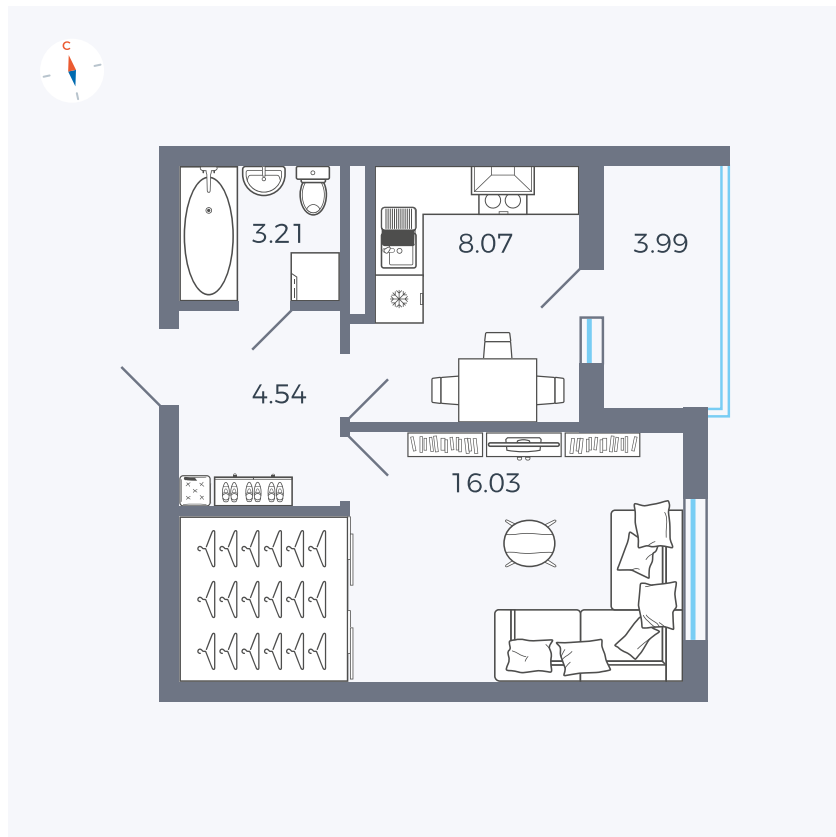

Планировка Тип 114з

Квартира 112

Квартал 44.2 / Дом 4 / Секция 1 / Этаж 12

Комнат	1
Площадь	33.85 м ²
Срок сдачи	IV кв. 2026
Вид из окна	Улица

Отделка

Цена:

0 ₺

Вы можете забронировать эту квартиру, или получить консультацию позвонив по номеру