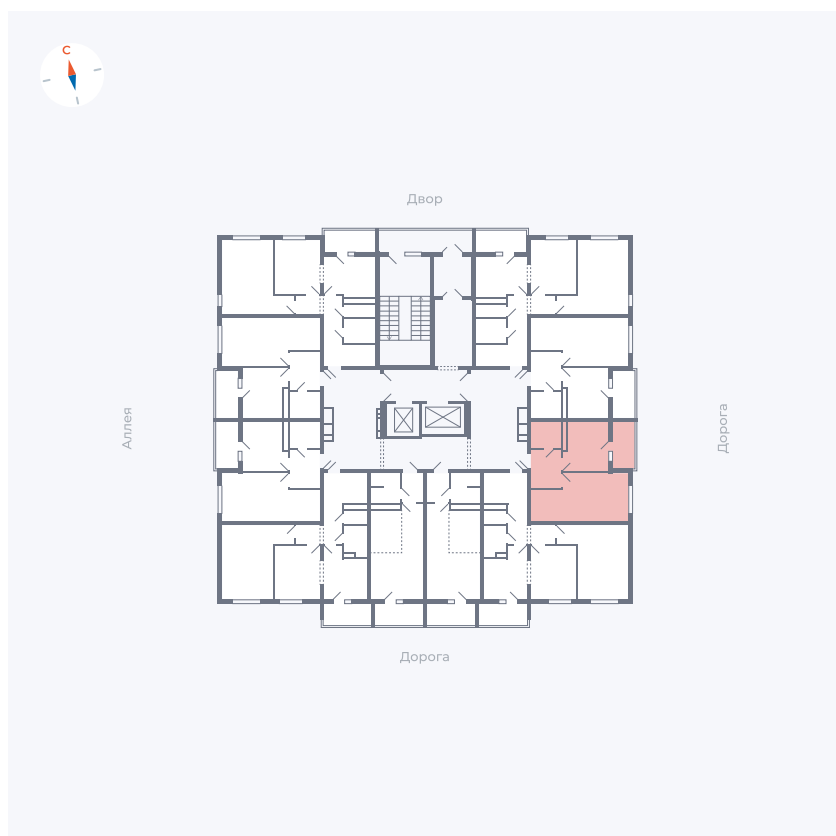

На этаже

Для заметок

Дата генерации: 23.02.2025