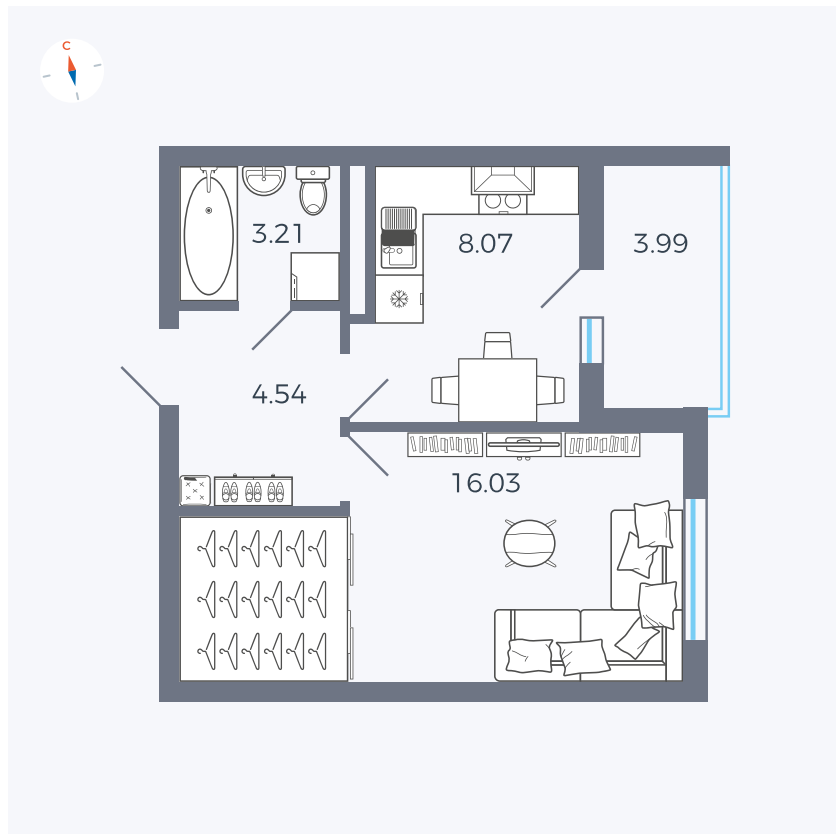

Планировка Тип 114з

Квартира 112

Квартал 44.2 / Дом 4 / Секция 1 / Этаж 12

Комнат	1
Площадь	33.85 м ²
Срок сдачи	IV кв. 2026
Вид из окна	Улица

Отделка

Цена:

0 ₺

Вы можете забронировать эту квартиру, или получить консультацию позвонив по номеру