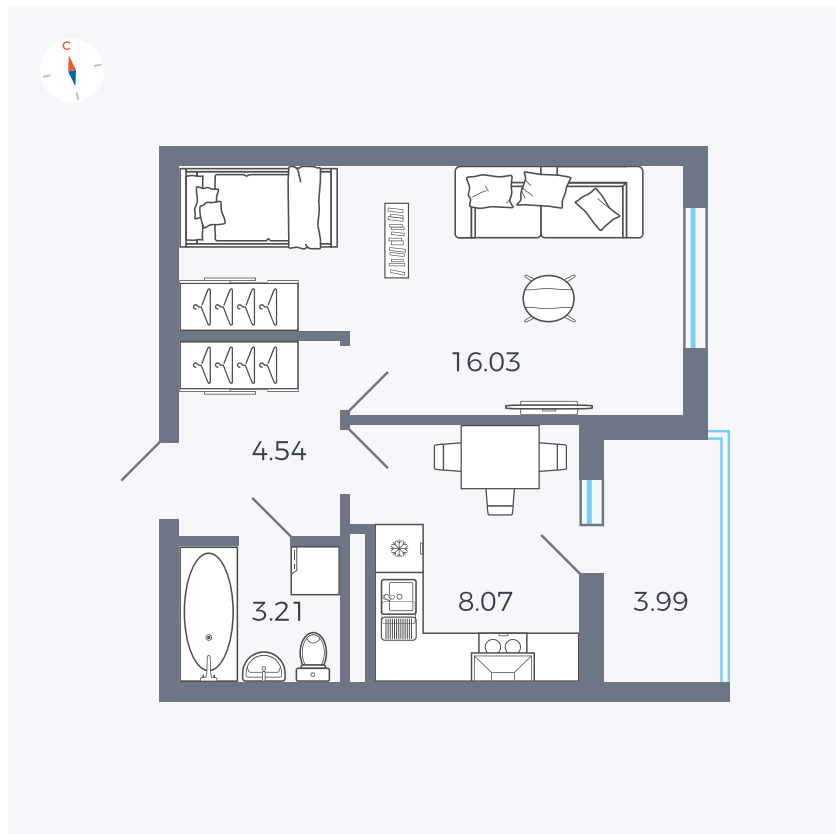

Планировка Тип 114

# Квартира 111

Квартал 44.2 / Дом 4 / Секция 1 / Этаж 12

Комнат	1
Площадь	33.85 м <sup>2</sup>
Срок сдачи	IV кв. 2026
Вид из окна	Улица