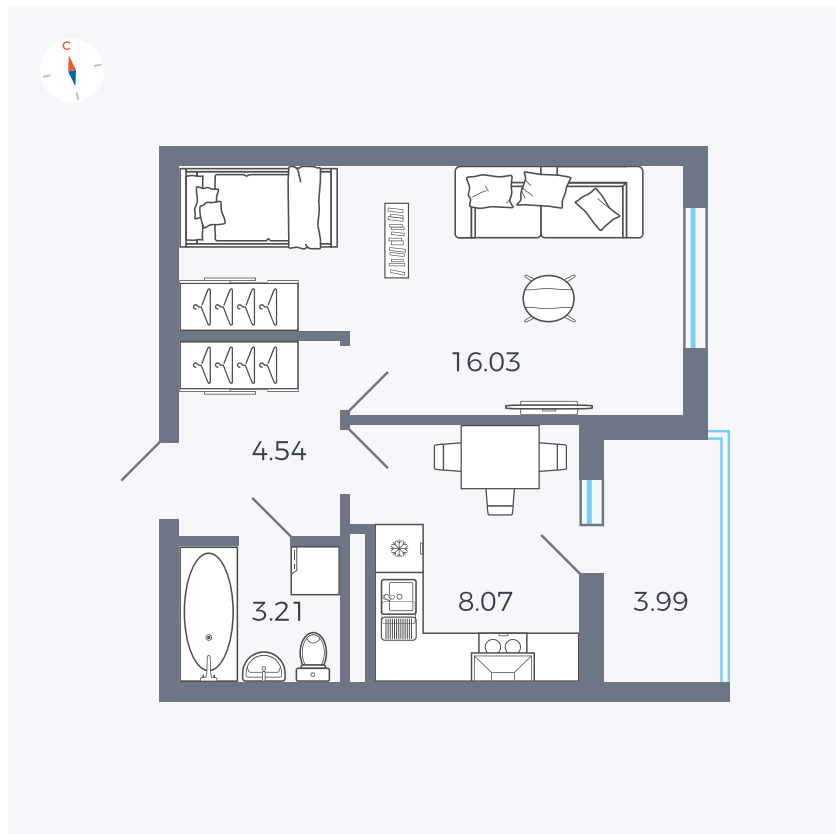

Планировка Тип 114

Квартира 111

Квартал 44.2 / Дом 4 / Секция 1 / Этаж 12

Комнат	1
Площадь	33.85 м ²
Срок сдачи	IV кв. 2026
Вид из окна	Улица

Отделка

Цена:

0 Р

Вы можете забронировать эту квартиру, или получить консультацию позвонив по номеру