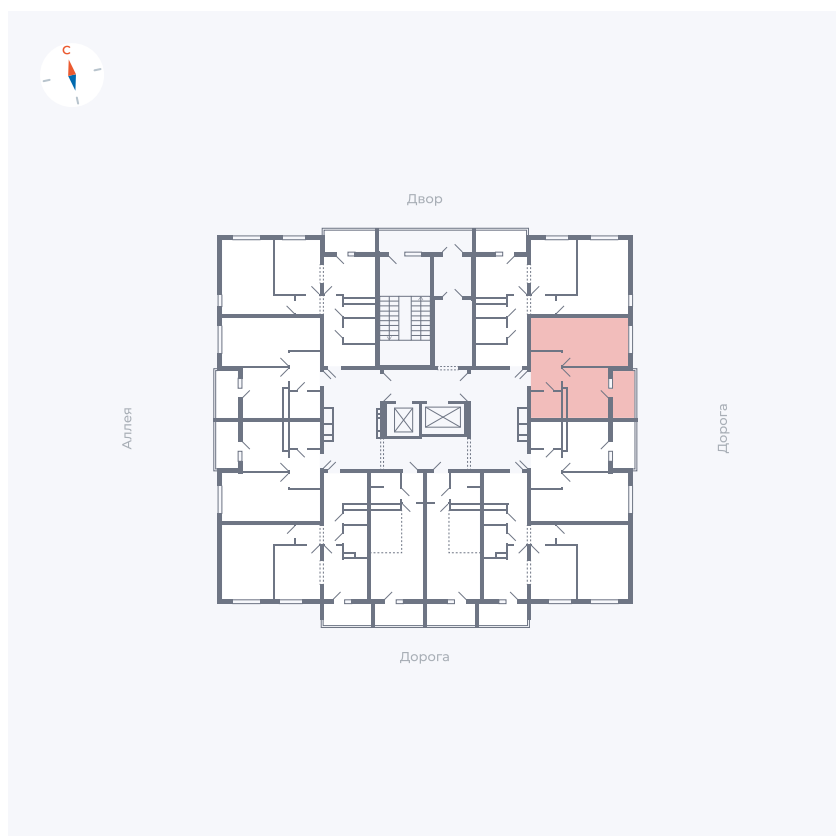

На этаже

Для заметок

Дата генерации: 23.12.2024