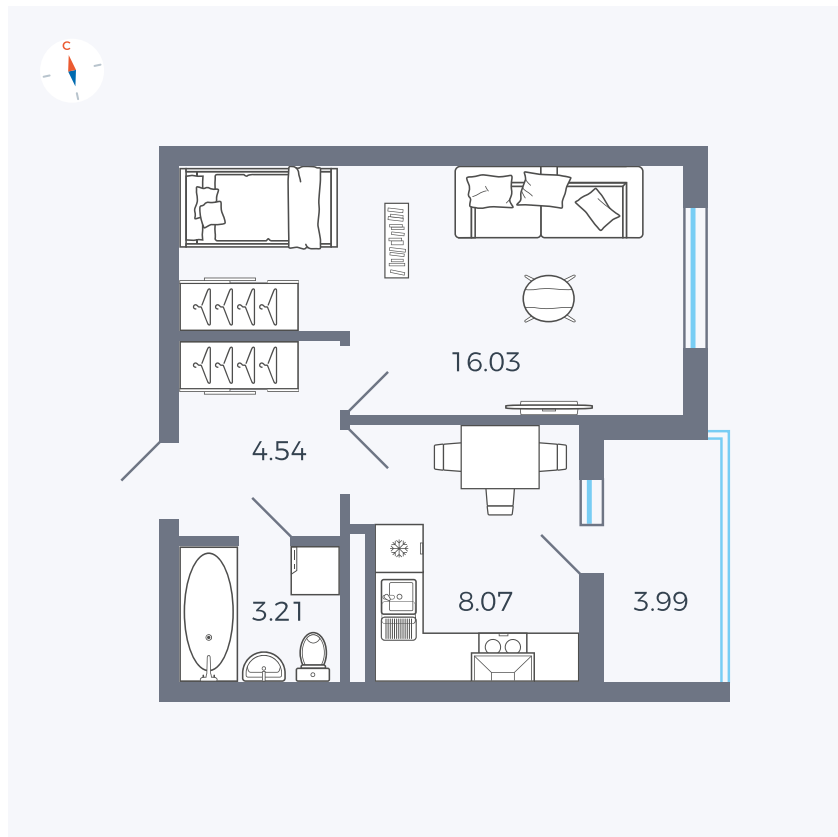

Планировка Тип 114

Квартира 111

Квартал 44.2 / Дом 4 / Секция 1 / Этаж 12

Комнат	1
Площадь	33.85 м ²
Срок сдачи	IV кв. 2026
Вид из окна	Улица

Отделка

Цена: **0 Р**

Вы можете забронировать эту квартиру, или получить консультацию позвонив по номеру