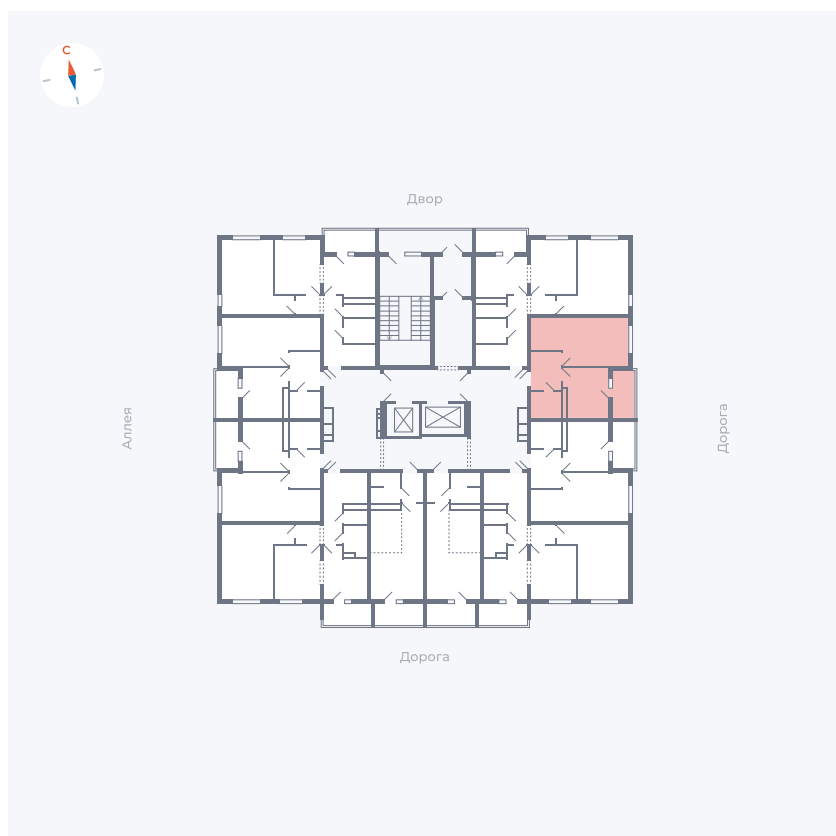

На этаже

Для заметок

Дата генерации: 22.11.2024