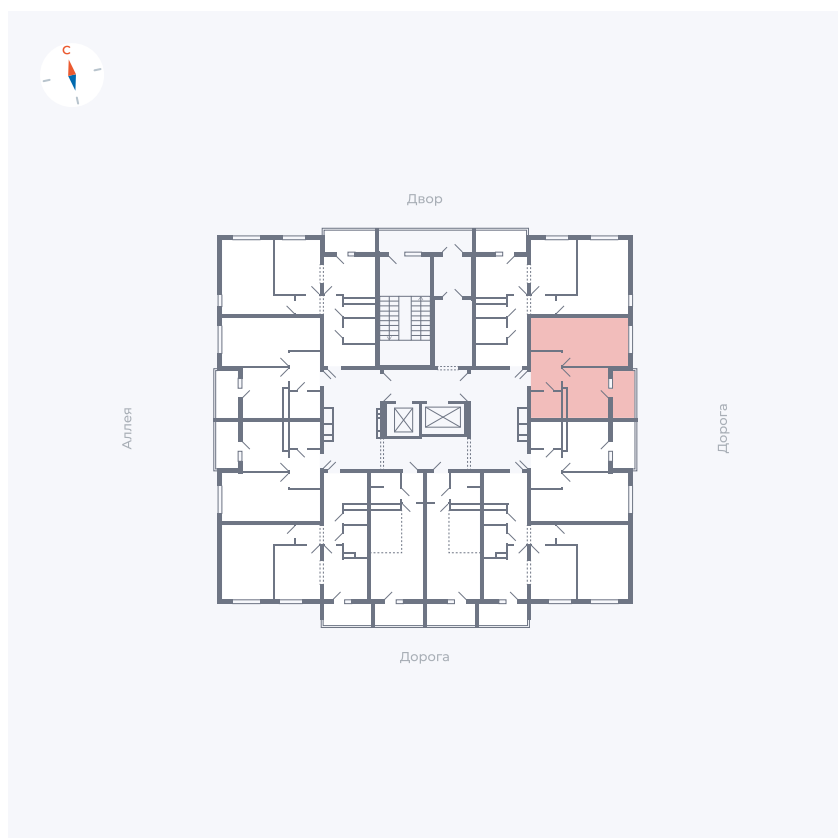

На этаже

Для заметок

Дата генерации: 23.01.2025