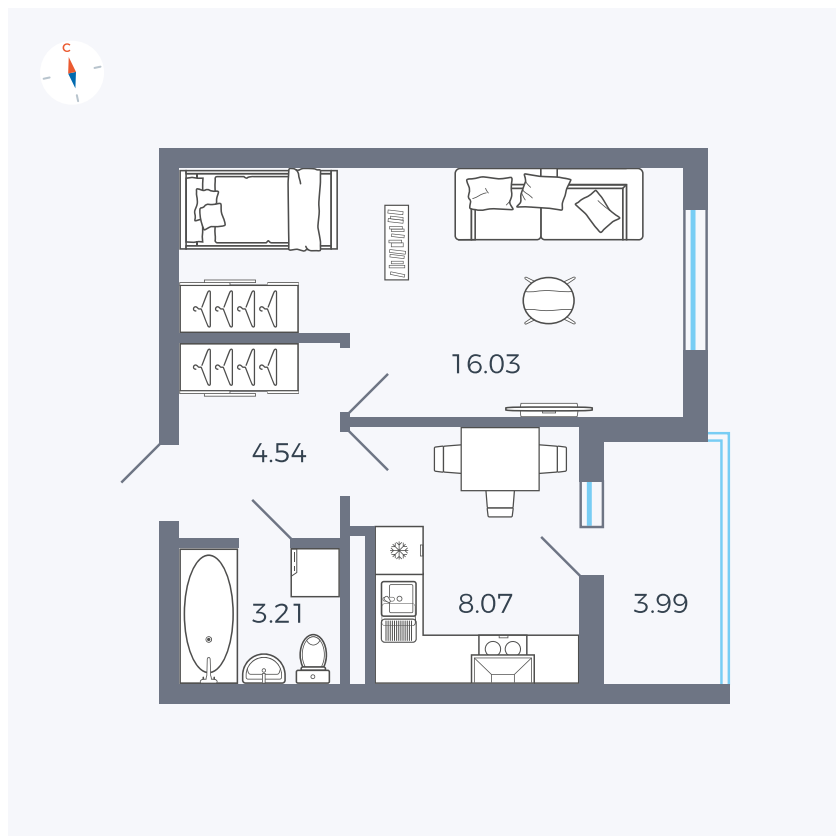

Планировка Тип 114

Квартира 111

Квартал 44.2 / Дом 4 / Секция 1 / Этаж 12

| | |
|-------------|----------------------|
| Комнат | 1 |
| Площадь | 33.85 м ² |
| Срок сдачи | IV кв. 2026 |
| Вид из окна | Улица |