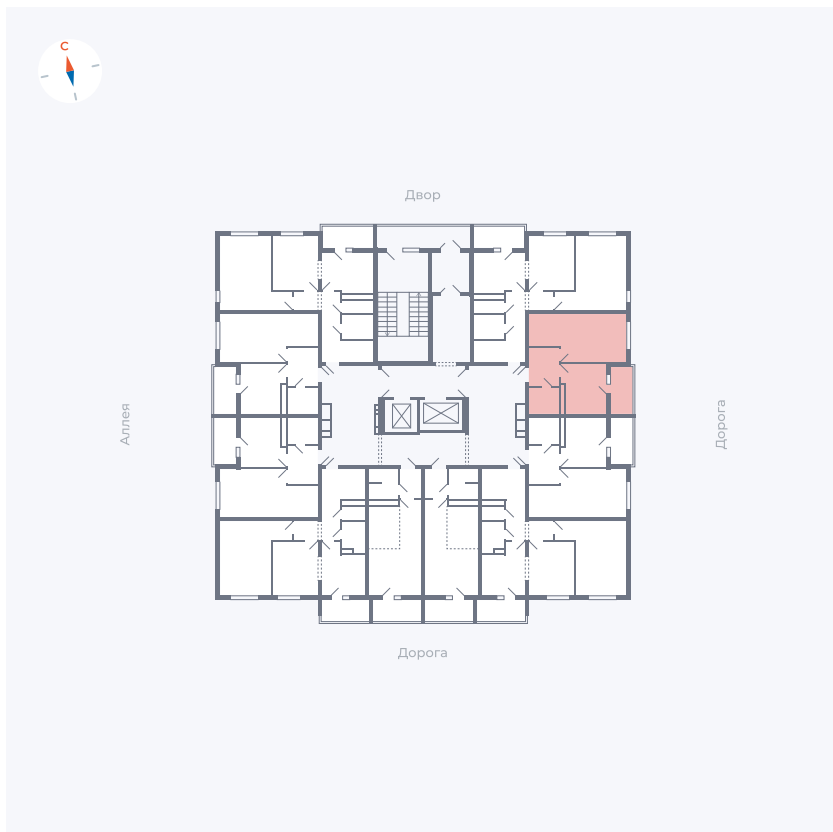

На этаже

Для заметок

Дата генерации: 23.12.2024