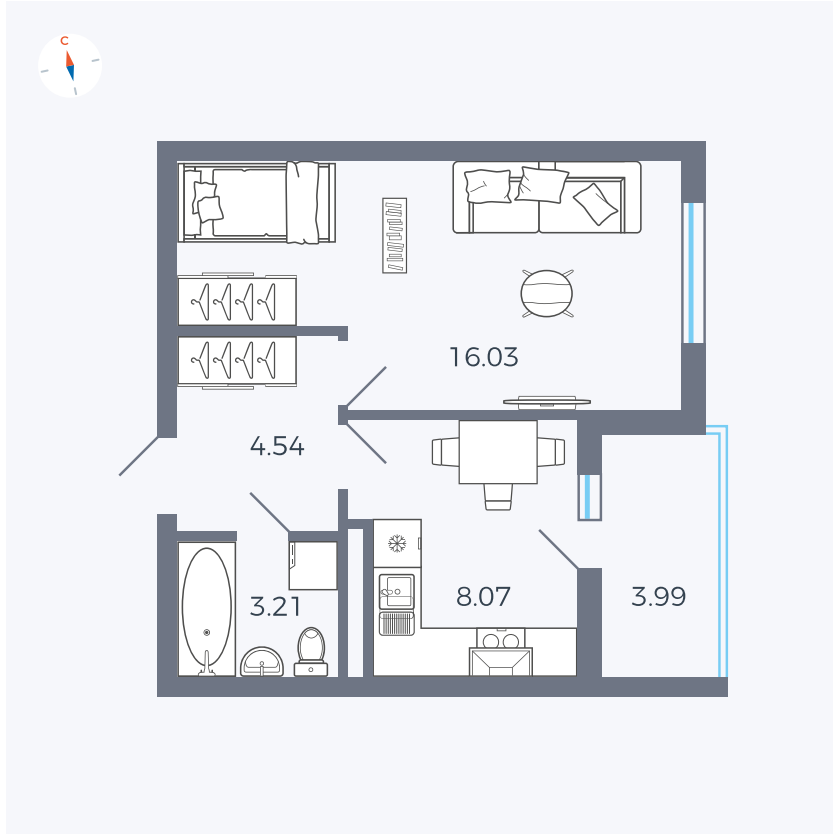

Планировка Тип 114

Квартира 111

Квартал 44.2 / Дом 4 / Секция 1 / Этаж 12

Комнат 1

Площадь 33.85 м²

Срок сдачи IV кв. 2026

Вид из окна Улица

Отделка