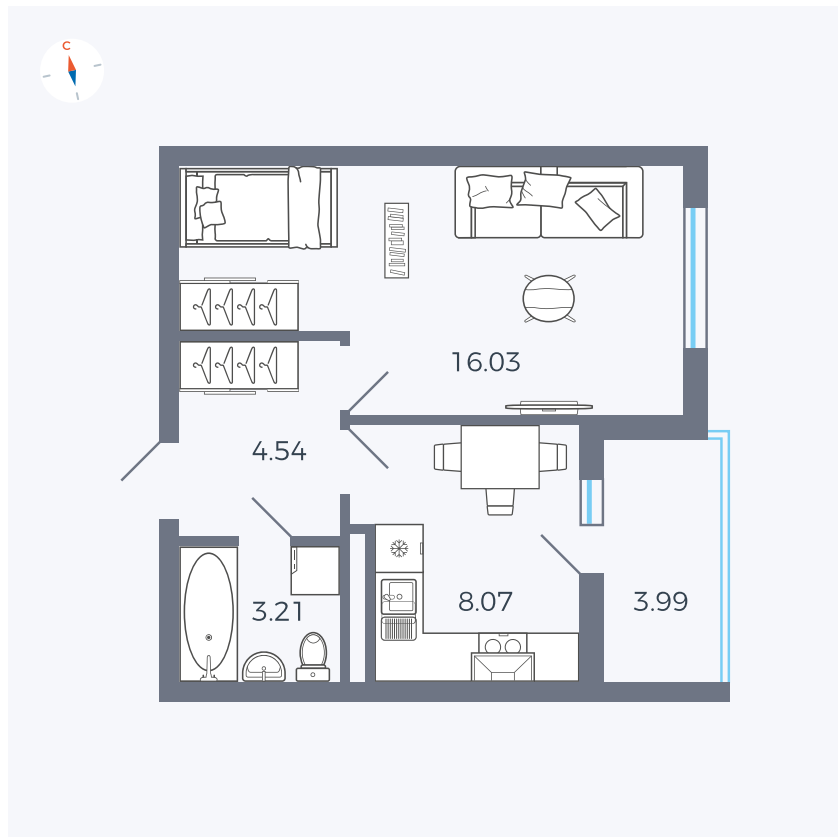

Планировка Тип 114

Квартира 111

Квартал 44.2 / Дом 4 / Секция 1 / Этаж 12

| | |
|-------------|----------------------|
| Комнат | 1 |
| Площадь | 33.85 м ² |
| Срок сдачи | IV кв. 2026 |
| Вид из окна | Улица |