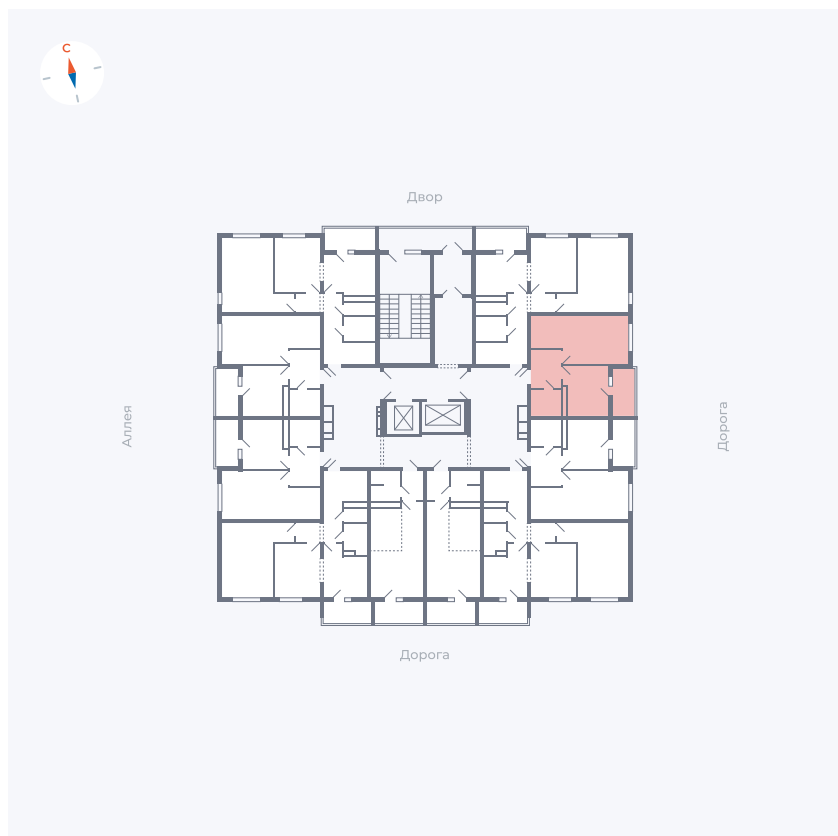

На этаже

Для заметок

Дата генерации: 23.01.2025