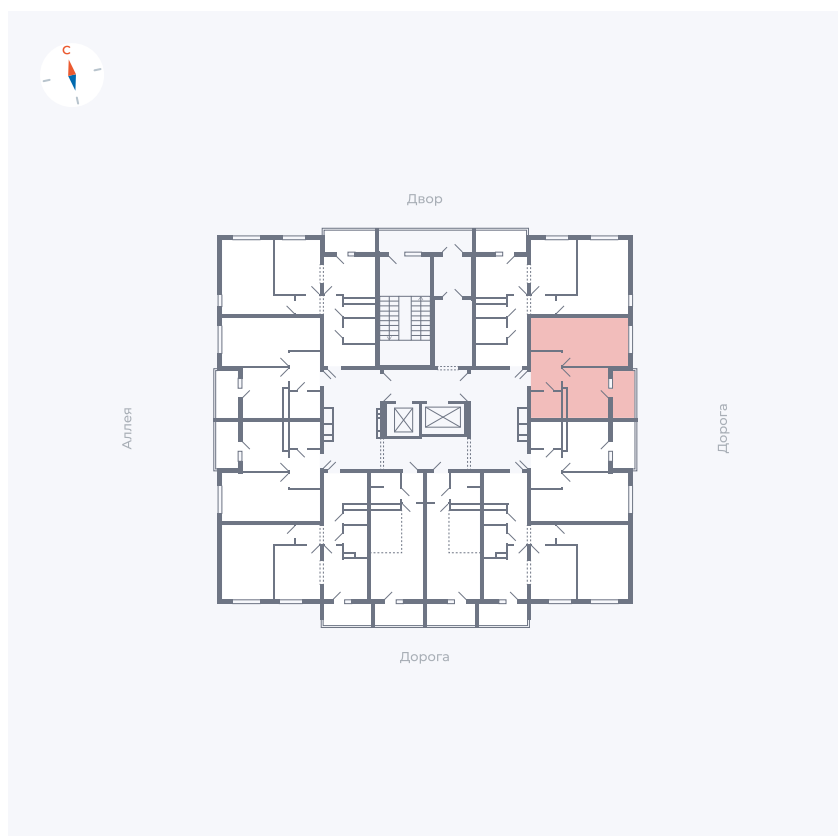

На этаже

Для заметок

Дата генерации: 22.11.2024