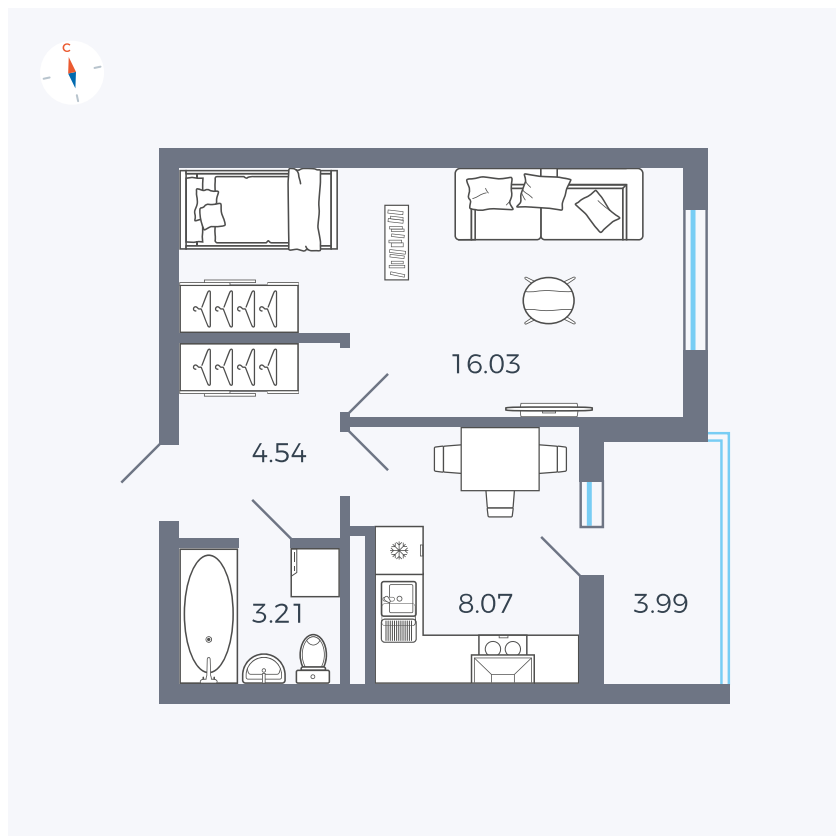

Планировка Тип 114

Квартира 111

Квартал 44.2 / Дом 4 / Секция 1 / Этаж 12

Комнат	1
Площадь	33.85 м ²
Срок сдачи	IV кв. 2026
Вид из окна	Улица

Отделка

Цена: **0 Р**

Вы можете забронировать эту квартиру, или получить консультацию позвонив по номеру