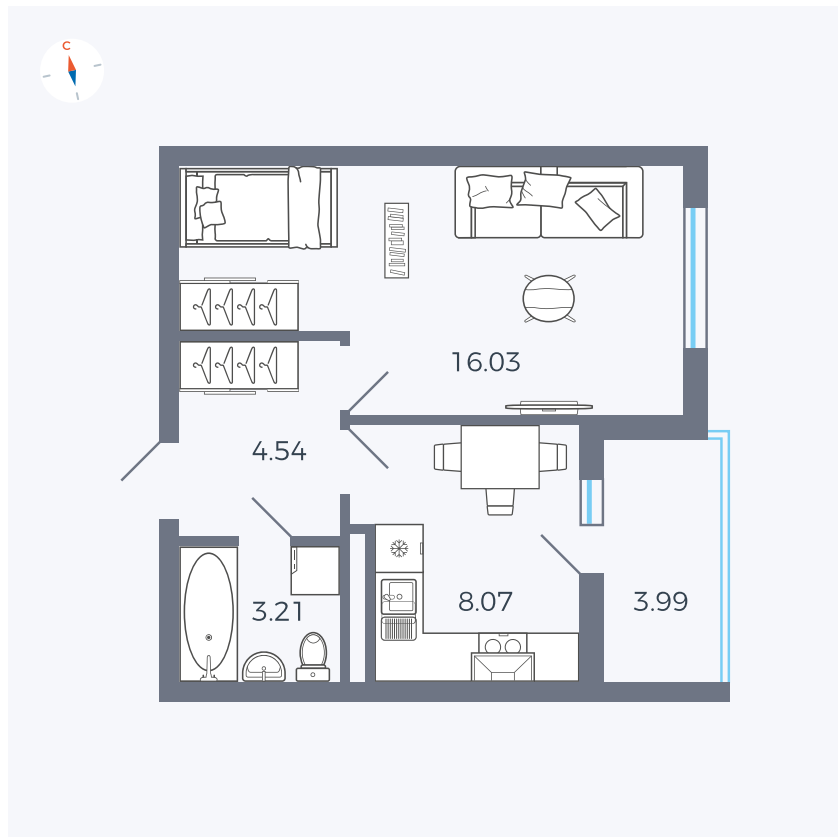

Планировка Тип 114

Квартира 111

Квартал 44.2 / Дом 4 / Секция 1 / Этаж 12

Комнат	1
Площадь	33.85 м ²
Срок сдачи	IV кв. 2026
Вид из окна	Улица

Отделка

Цена:

0 Р

Вы можете забронировать эту квартиру, или получить консультацию позвонив по номеру