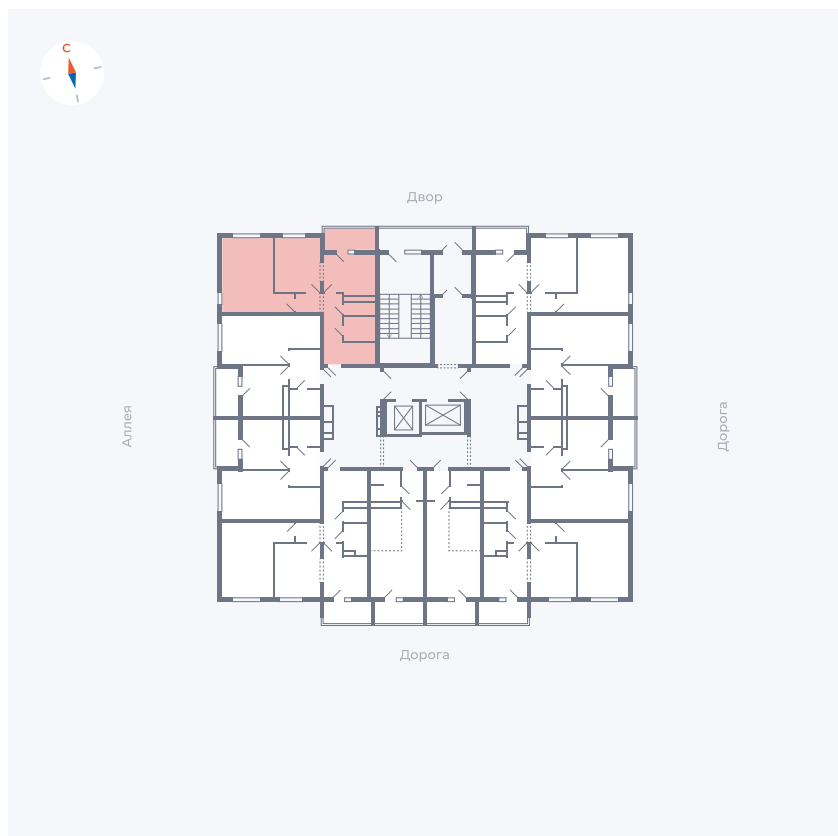

На этаже

Для заметок

Дата генерации: 23.01.2025