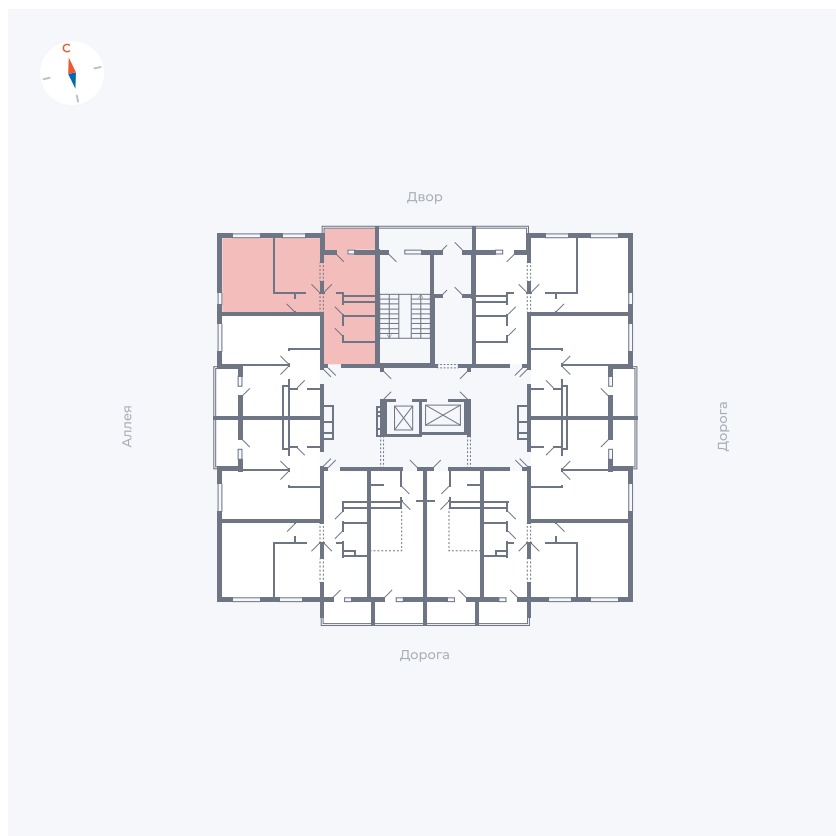

На этаже

Для заметок

Дата генерации: 23.01.2025