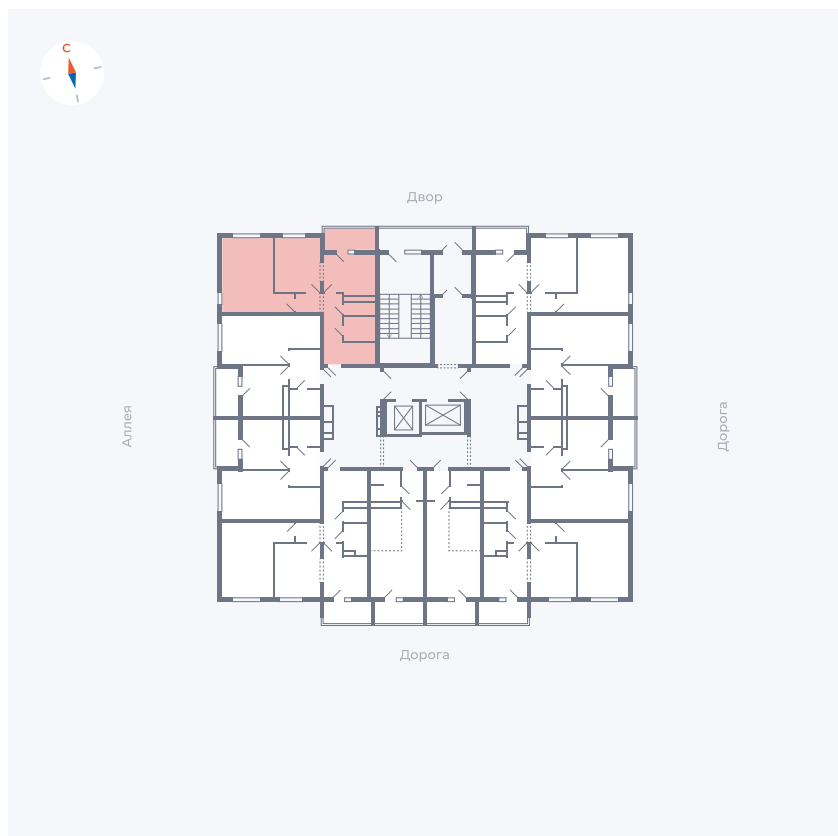

# Квартира 109

Квартал 44.2 / Дом 4 / Секция 1 / Этаж 11

Комнат	2
Площадь	49.96 м <sup>2</sup>
Срок сдачи	IV кв. 2026
Вид из окна	Аллея, Двор

## На этаже