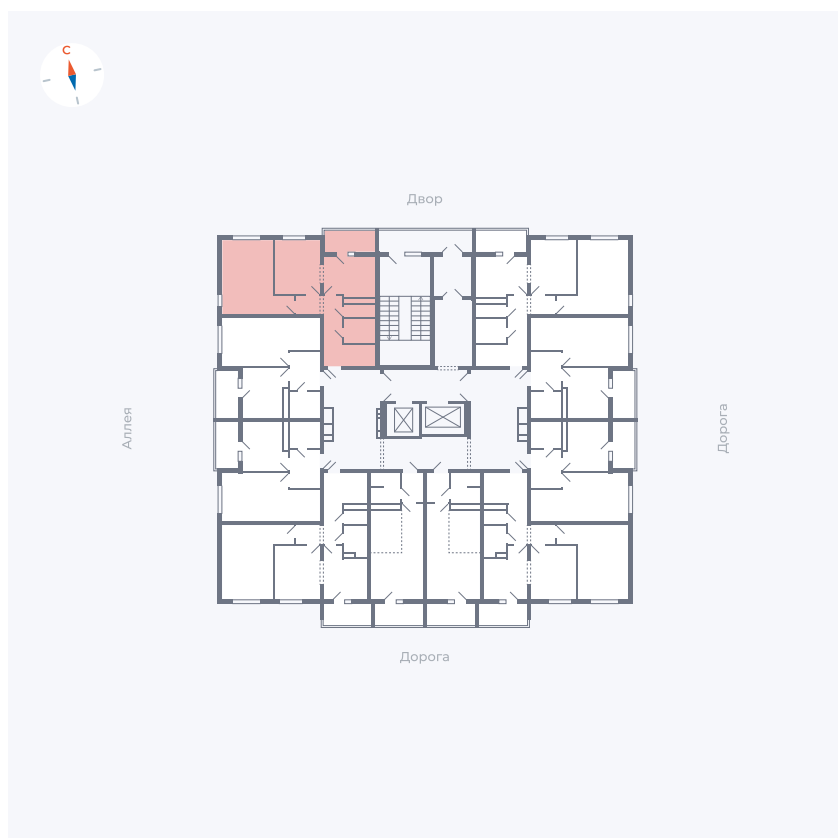

На этаже

Для заметок

Дата генерации: 22.11.2024