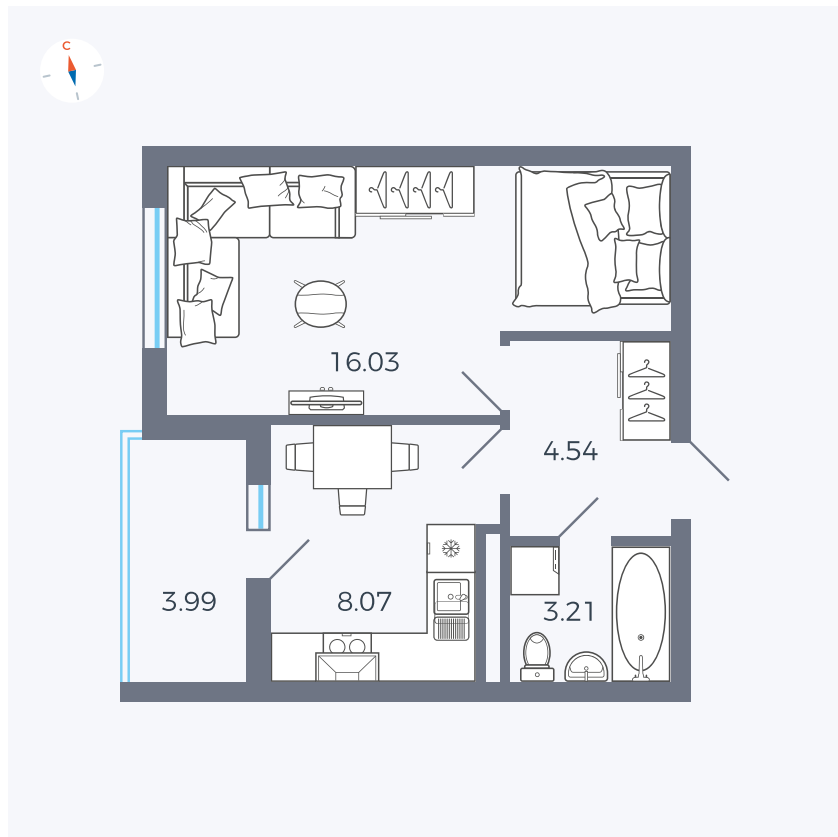

# Квартира 108

Квартал 44.2 / Дом 4 / Секция 1 / Этаж 11

Комнат ..... 1

Площадь ..... 33.85 м<sup>2</sup>

Срок сдачи ..... IV кв. 2026

Вид из окна ..... Аллея