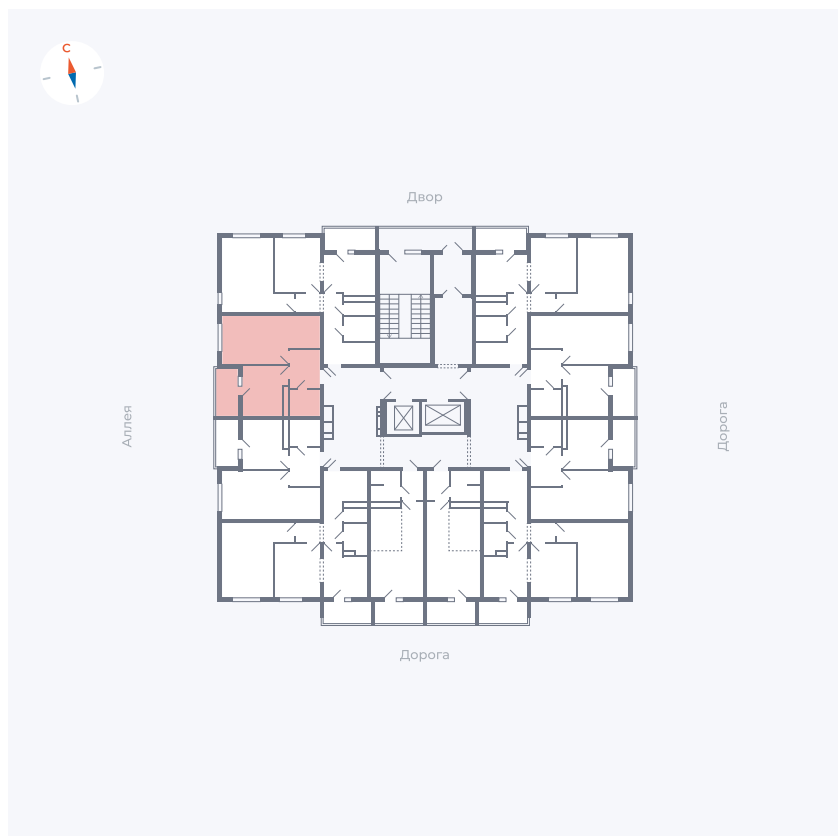

На этаже

Для заметок

Дата генерации: 23.02.2025