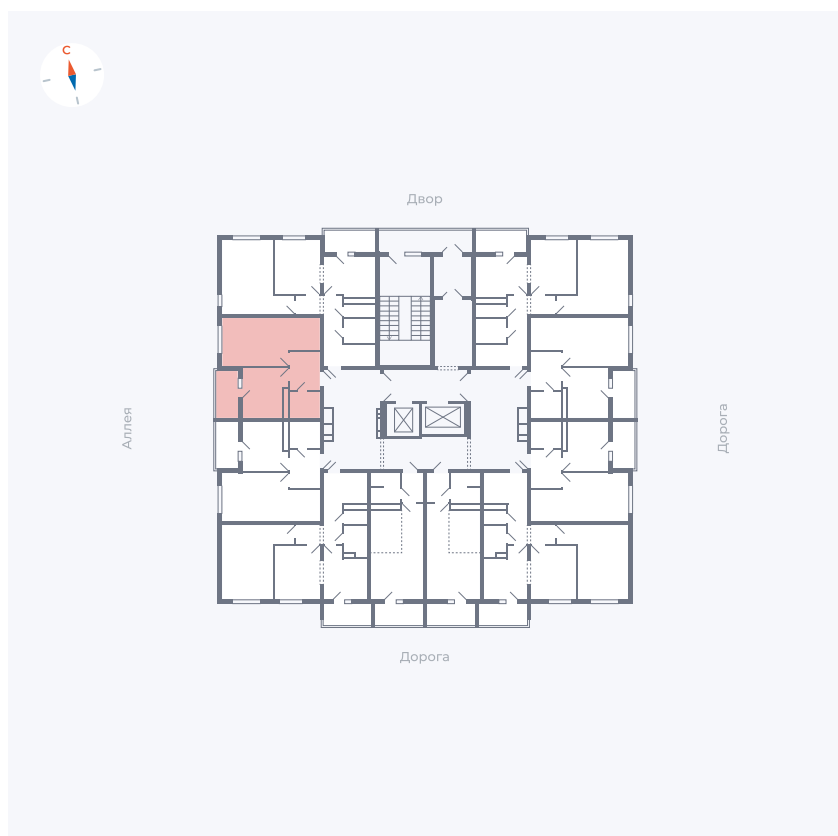

На этаже

Для заметок

Дата генерации: 23.01.2025