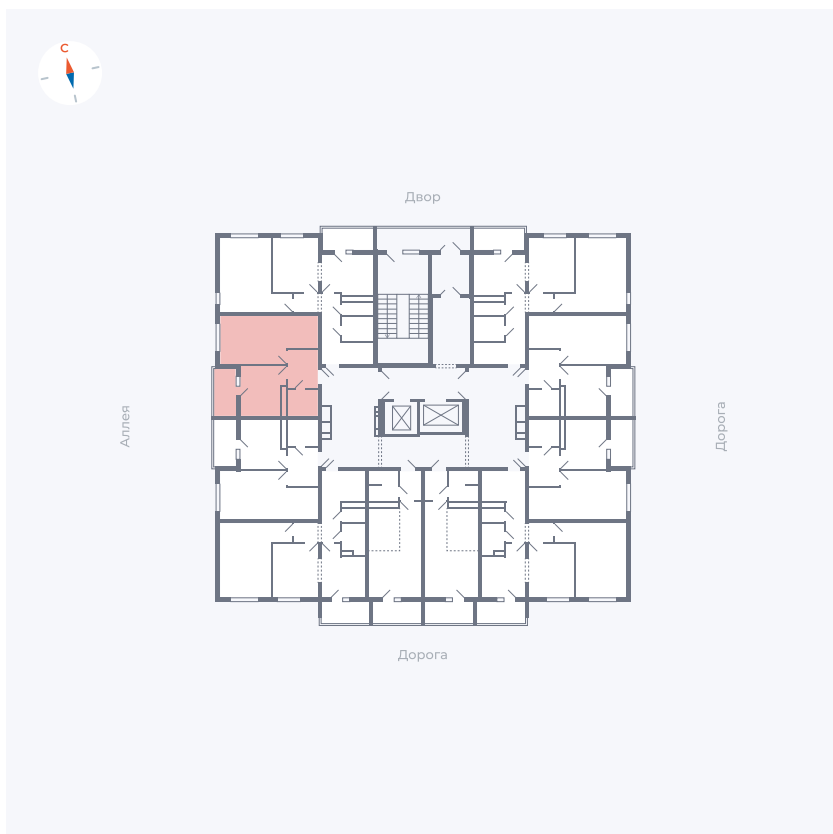

# Квартира 108

Квартал 44.2 / Дом 4 / Секция 1 / Этаж 11

Комнат	1
Площадь	33.85 м <sup>2</sup>
Срок сдачи	IV кв. 2026
Вид из окна	Аллея

## На этаже