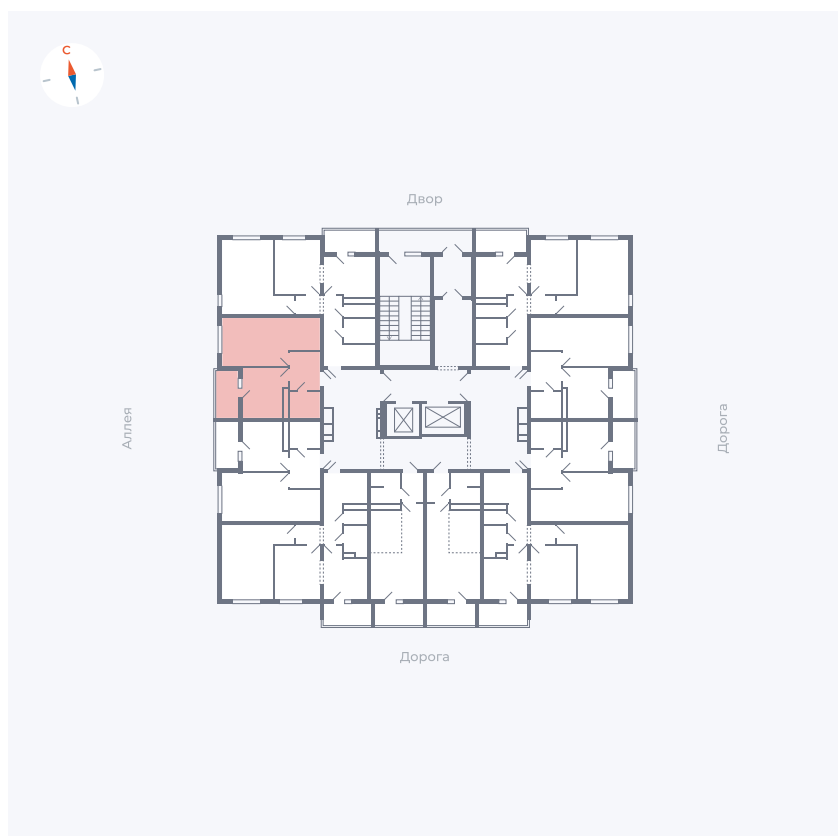

На этаже

Для заметок

Дата генерации: 22.11.2024