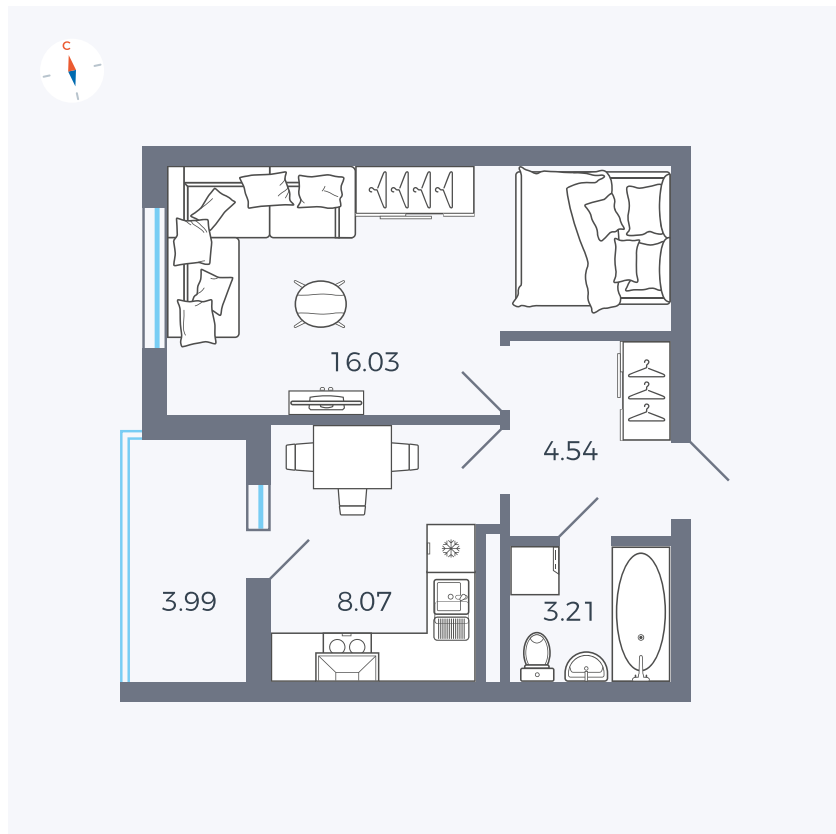

Планировка Тип 114з

Квартира 108

Квартал 44.2 / Дом 4 / Секция 1 / Этаж 11

Комнат	1
Площадь	33.85 м ²
Срок сдачи	IV кв. 2026
Вид из окна	Аллея

Отделка

Цена:

0 Р

Вы можете забронировать эту квартиру, или получить консультацию позвонив по номеру