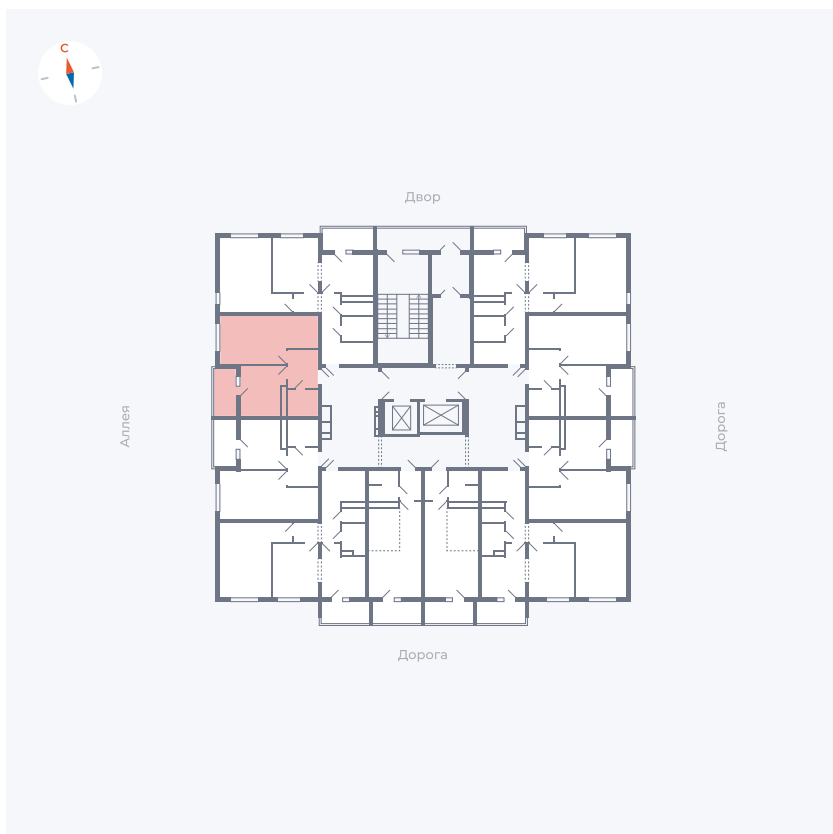

На этаже

Для заметок

Дата генерации: 22.12.2024