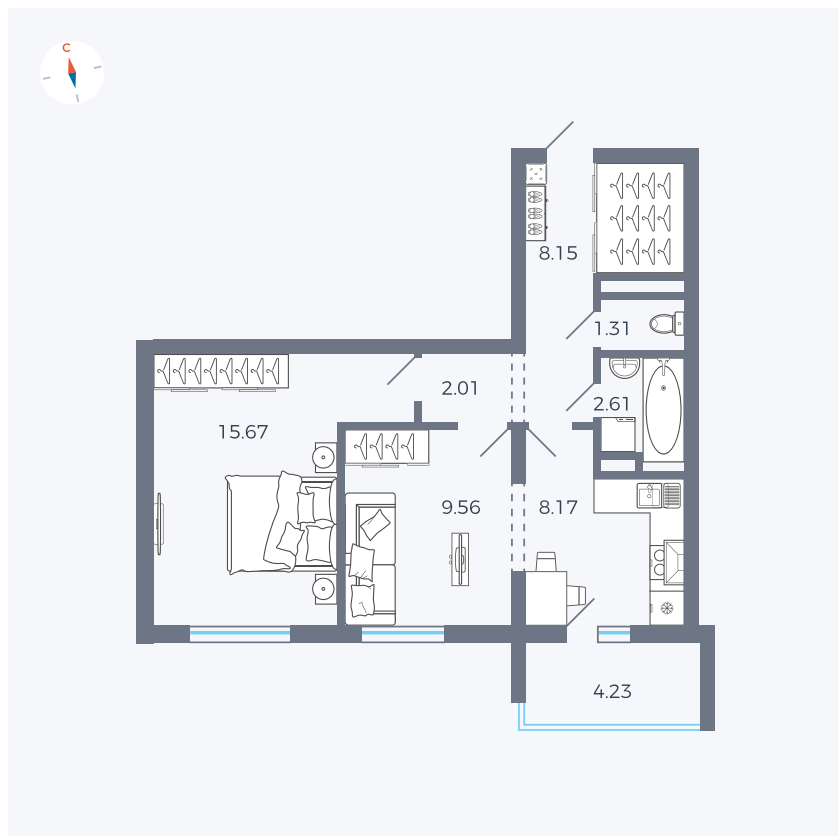

Планировка Тип 2223

Квартира 106

Квартал 44.2 / Дом 4 / Секция 1 / Этаж 11

Комнат	2
Площадь	49.6 м ²
Срок сдачи	Дом сдан
Вид из окна	Улица

Отделка

Цена:

0 Р

Вы можете забронировать эту квартиру, или получить консультацию позвонив по номеру