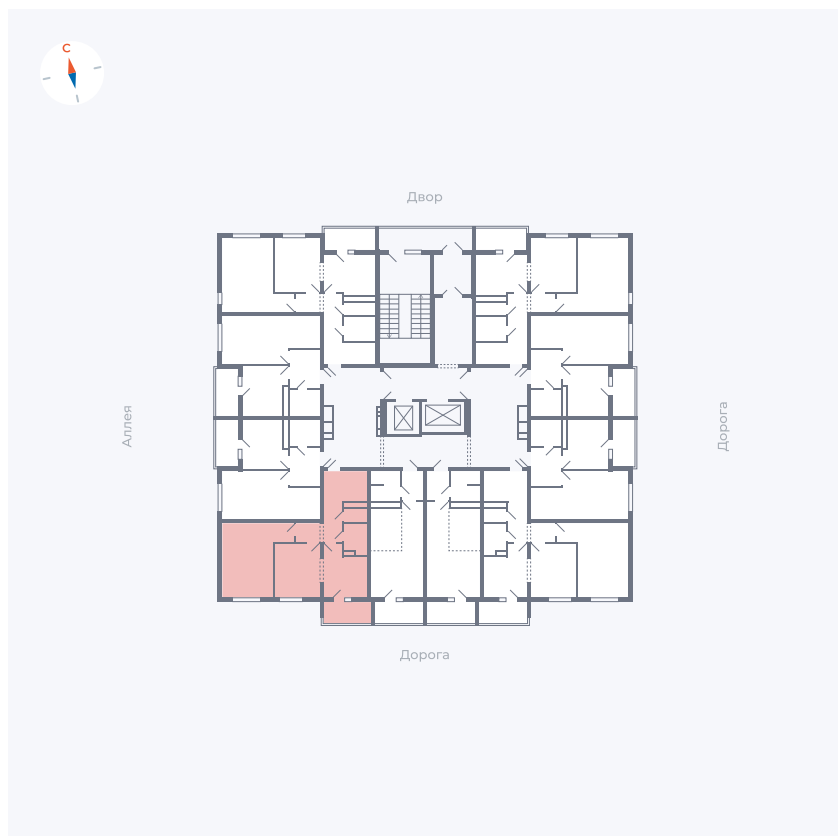

На этаже

Для заметок

Дата генерации: 23.02.2025