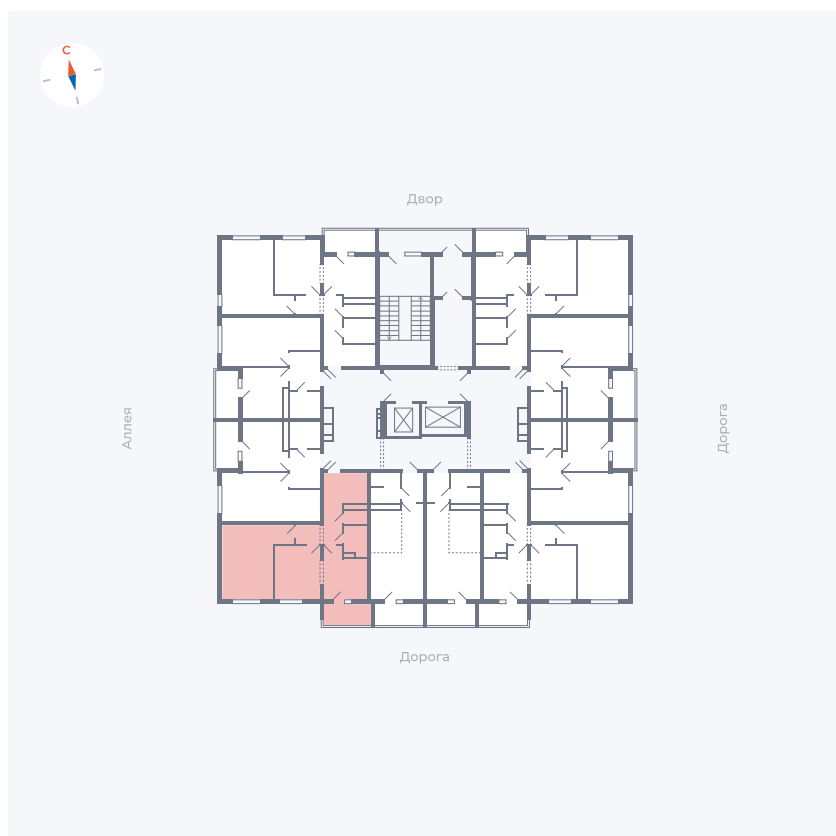

# Квартира 106

Квартал 44.2 / Дом 4 / Секция 1 / Этаж 11

Комнат	2
Площадь	49.6 м <sup>2</sup>
Срок сдачи	Дом сдан
Вид из окна	Улица

## На этаже