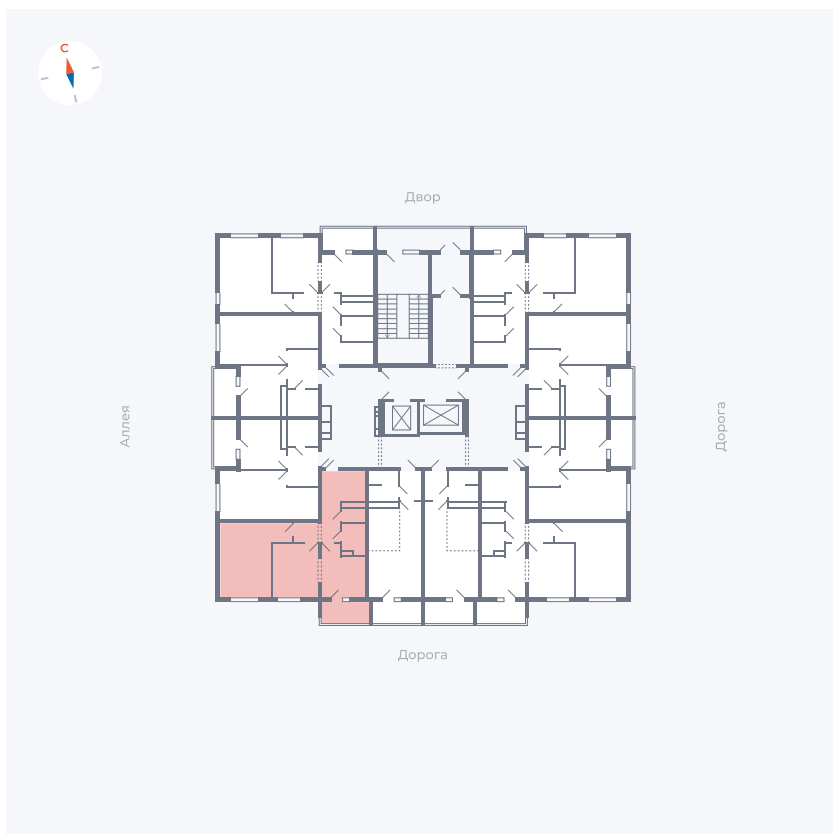

На этаже

Для заметок

Дата генерации: 16.10.2024