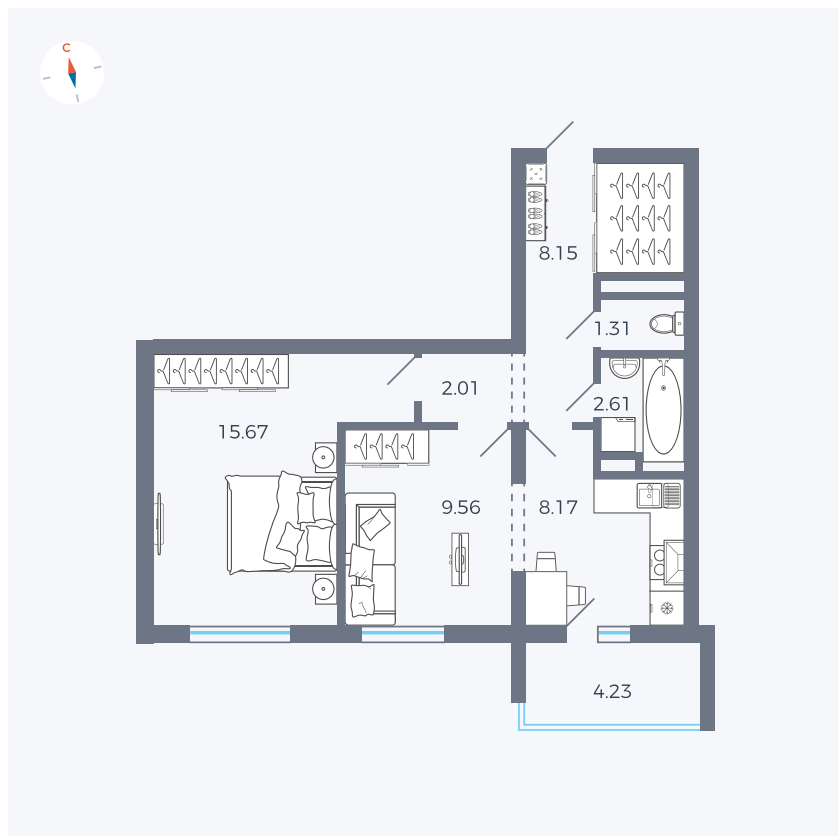

Планировка Тип 2223

Квартира 106

Квартал 44.2 / Дом 4 / Секция 1 / Этаж 11

Комнат	2
Площадь	49.6 м ²
Срок сдачи	Дом сдан
Вид из окна	Улица

Отделка

Цена:

0 ₽

Вы можете забронировать эту квартиру, или получить консультацию позвонив по номеру