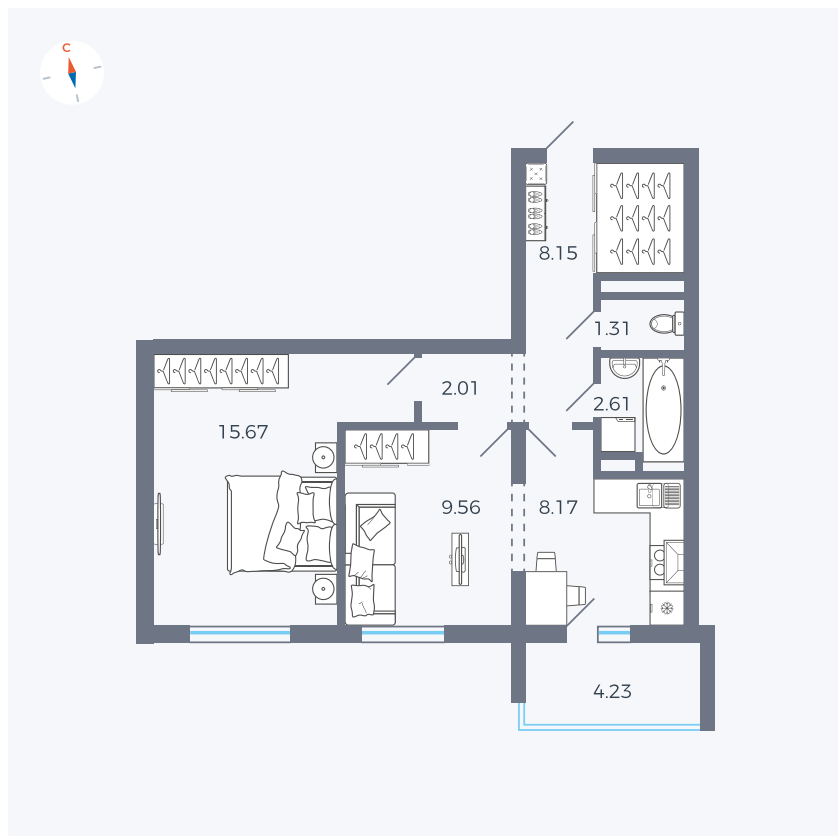

Планировка Тип 2223

Квартира 106

Квартал 44.2 / Дом 4 / Секция 1 / Этаж 11

Комнат	2
Площадь	49.6 м ²
Срок сдачи	IV кв. 2026
Вид из окна	Улица

Отделка

Цена:

0 Р

Вы можете забронировать эту квартиру, или получить консультацию позвонив по номеру