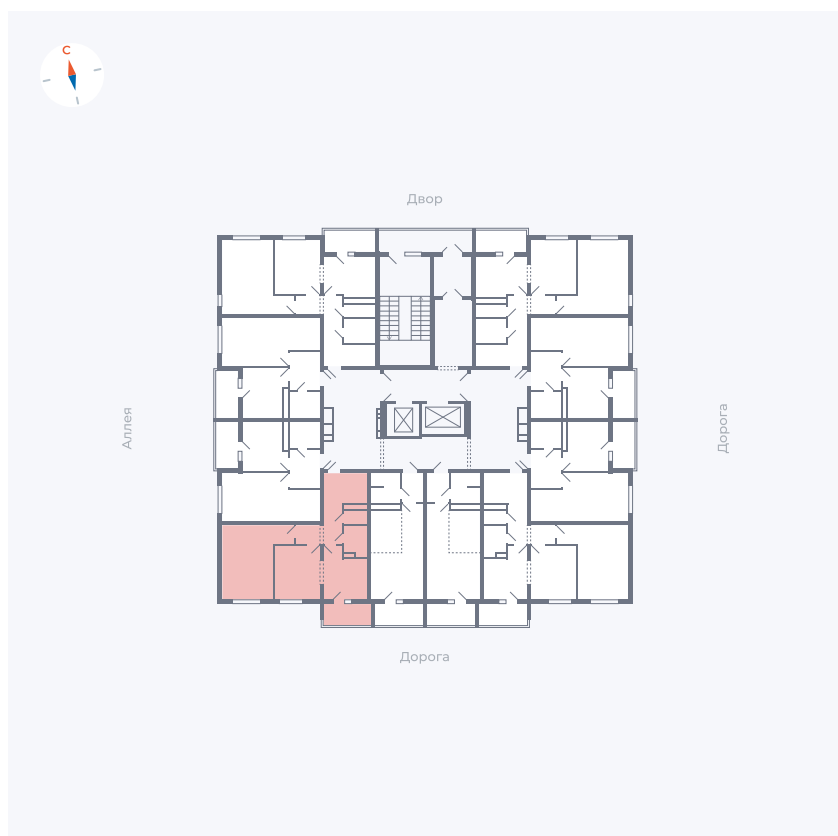

На этаже

Для заметок

Дата генерации: 18.12.2024