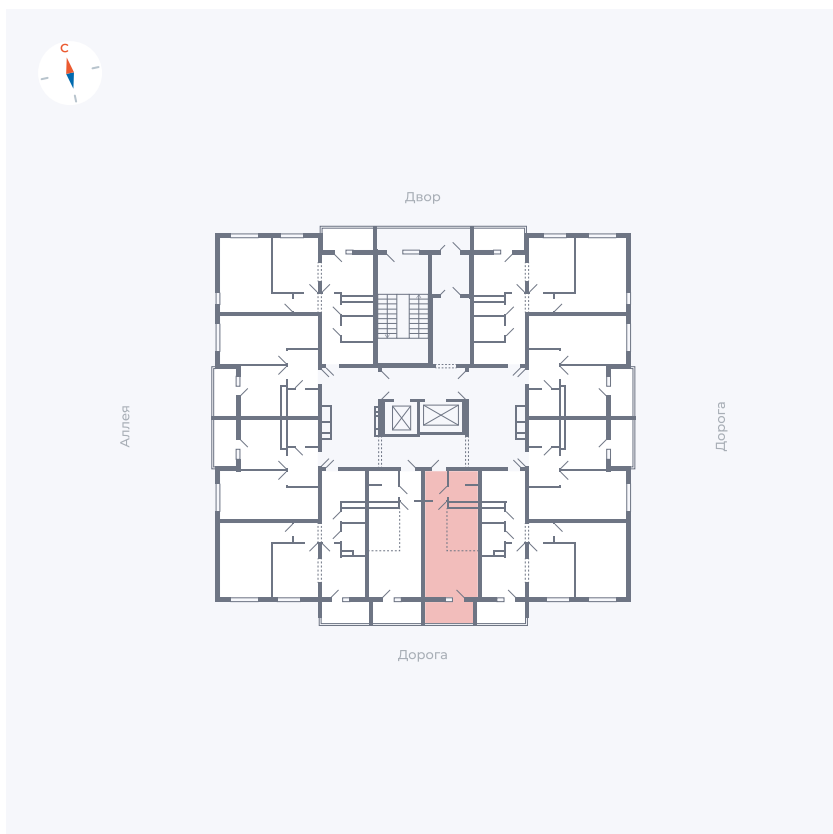

На этаже

Для заметок

Дата генерации: 16.10.2024