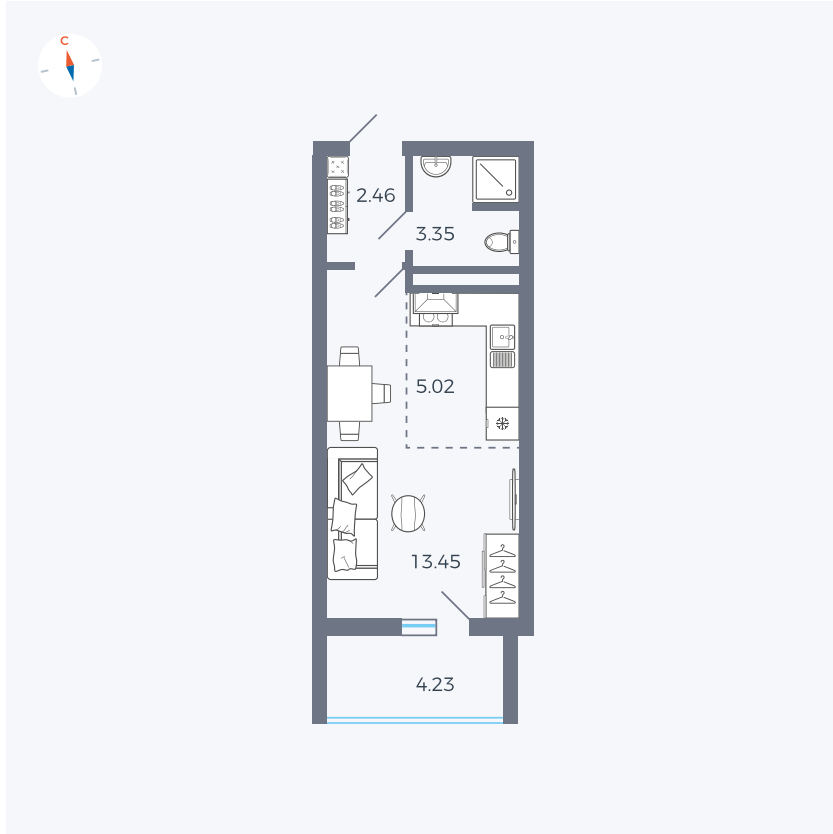

Планировка Тип 004

Квартира 104

Квартал 44.2 / Дом 4 / Секция 1 / Этаж 11

Комнат	Студия
Площадь	26.4 м ²
Срок сдачи	IV кв. 2026
Вид из окна	Улица

Отделка

Цена:

0 ₽

Вы можете забронировать эту квартиру, или получить консультацию позвонив по номеру