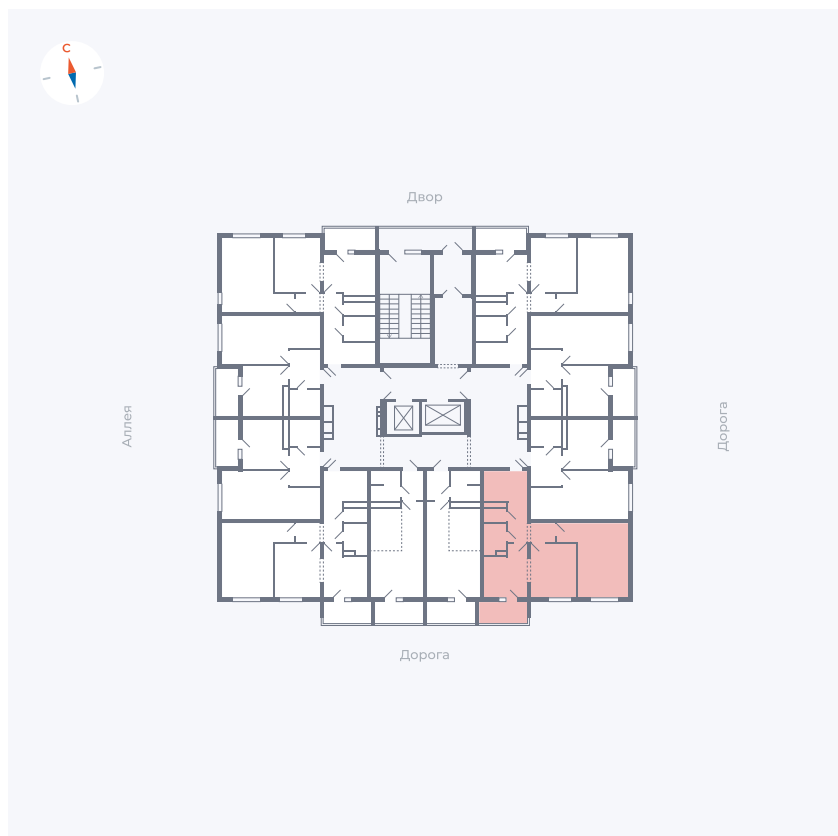

На этаже

Для заметок

Дата генерации: 21.05.2026