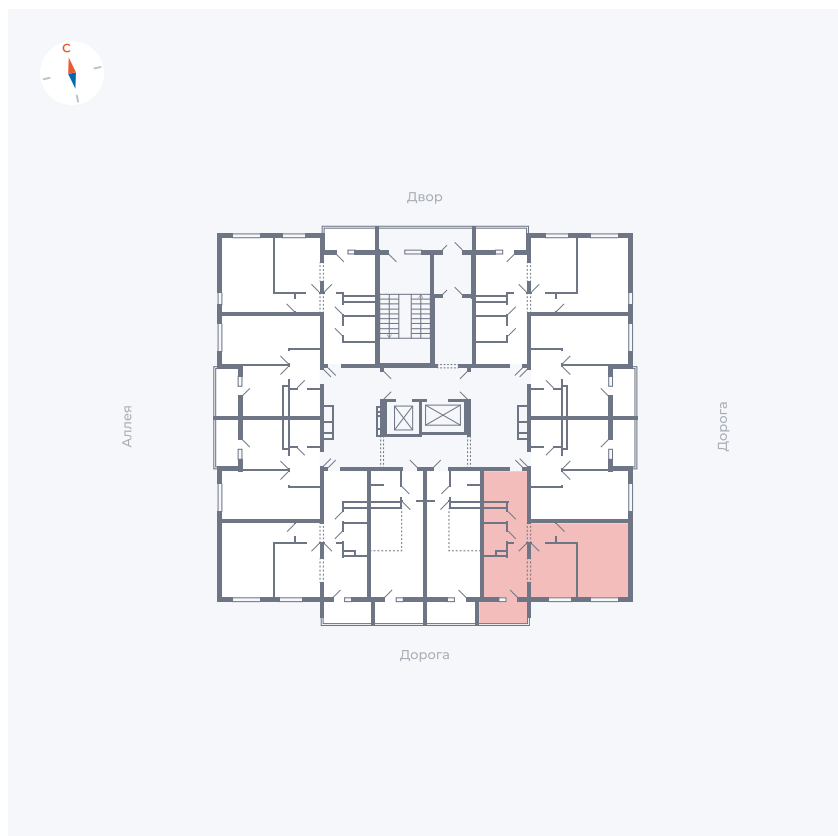

# Квартира 103

Квартал 44.2 / Дом 4 / Секция 1 / Этаж 11

Комнат	2
Площадь	49.6 м <sup>2</sup>
Срок сдачи	IV кв. 2026
Вид из окна	Улица

## На этаже