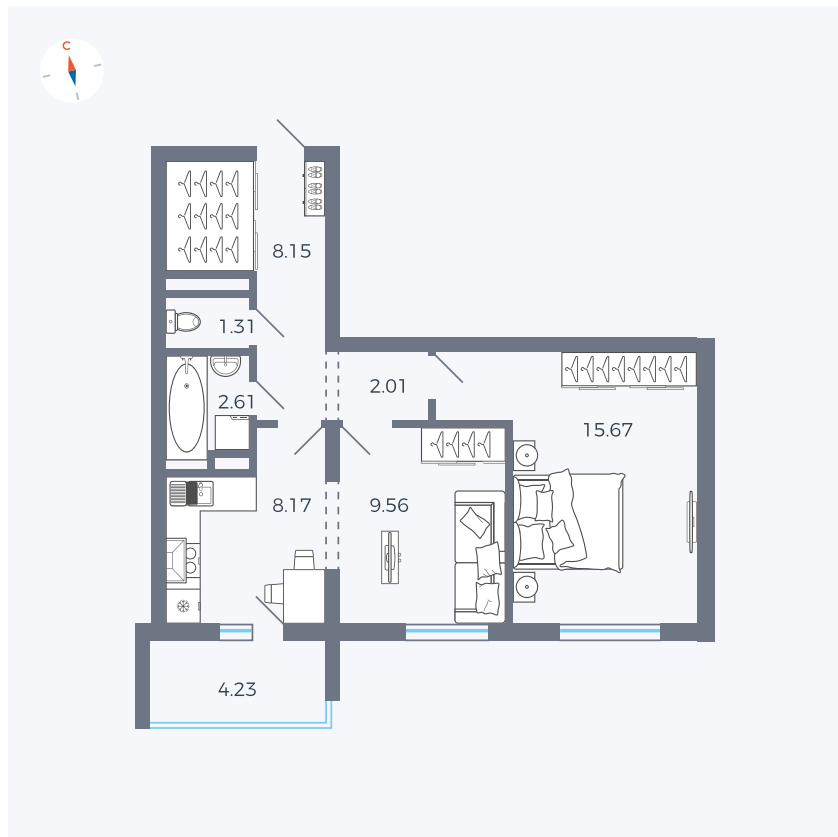

Планировка Тип 222

# Квартира 103

Квартал 44.2 / Дом 4 / Секция 1 / Этаж 11

Комнат	2
Площадь	49.6 м <sup>2</sup>
Срок сдачи	IV кв. 2026
Вид из окна	Улица