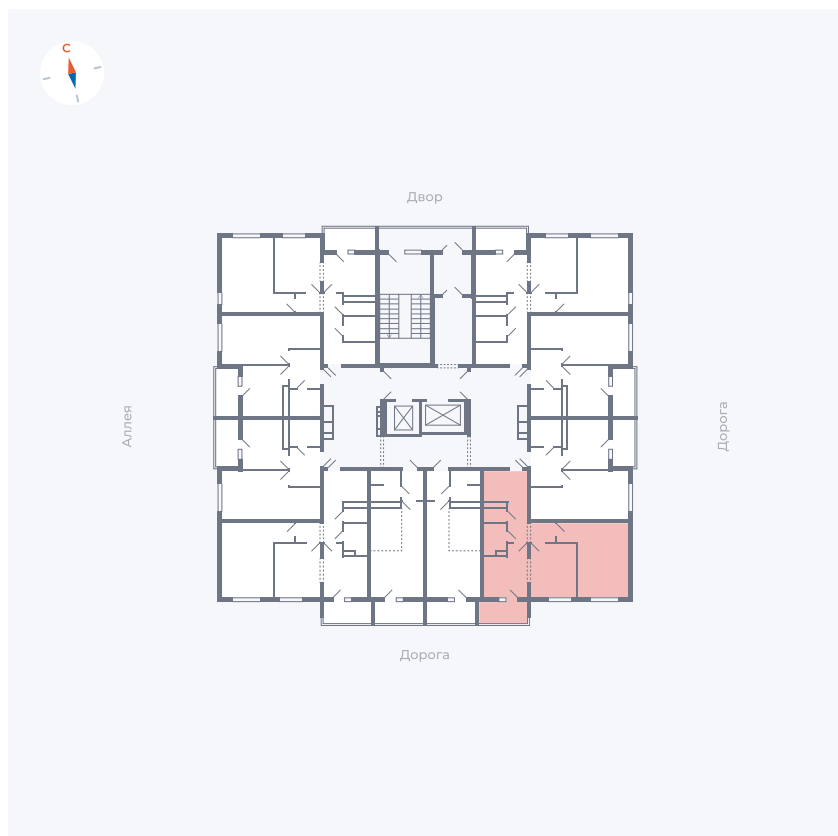

На этаже

Для заметок

Дата генерации: 06.04.2026