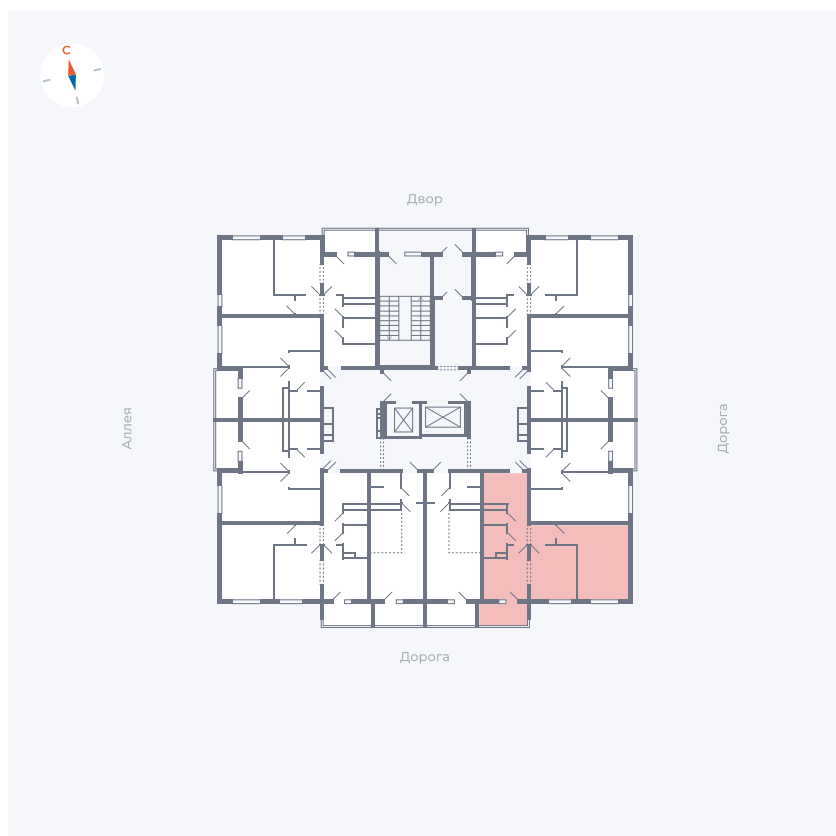

# Квартира 103

Квартал 44.2 / Дом 4 / Секция 1 / Этаж 11

Комнат	2
Площадь	49.6 м <sup>2</sup>
Срок сдачи	Дом сдан
Вид из окна	Улица

## На этаже