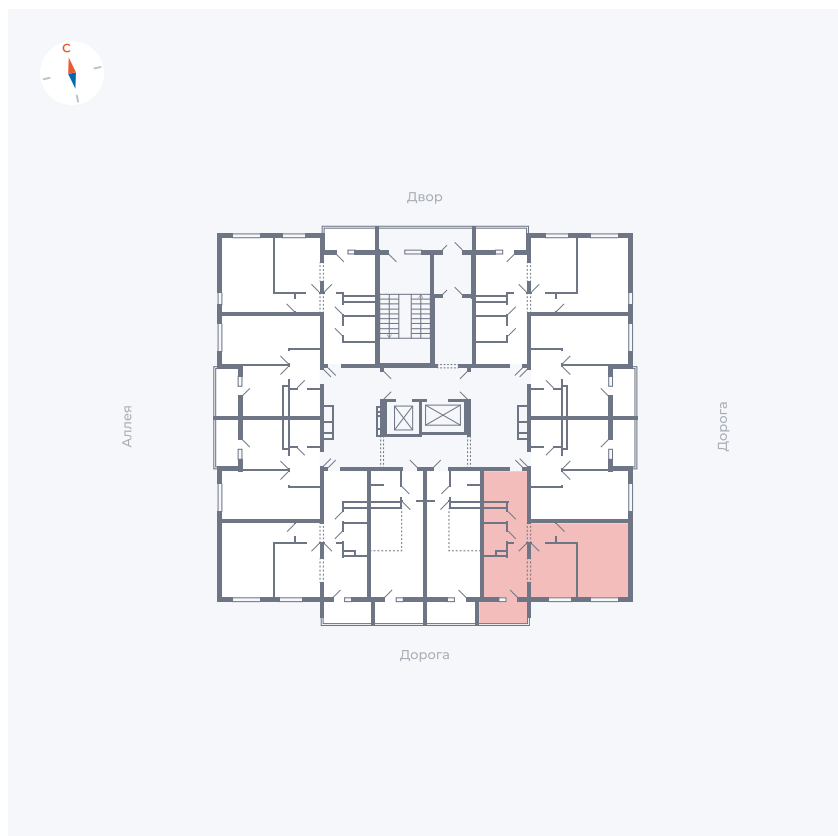

На этаже

Для заметок

Дата генерации: 23.02.2025