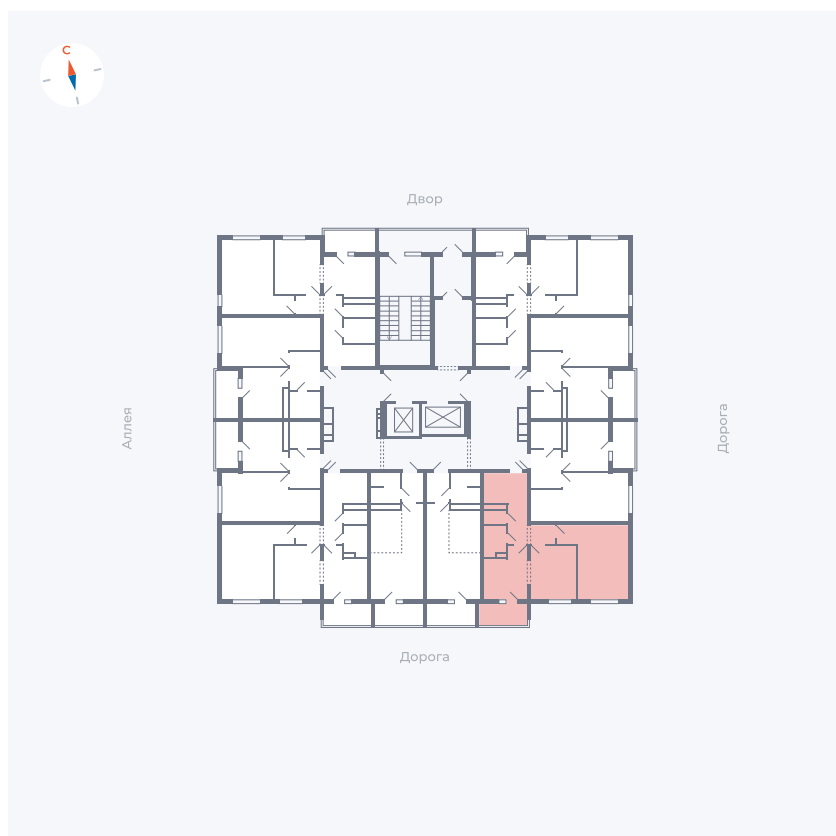

На этаже

Для заметок

Дата генерации: 24.11.2024