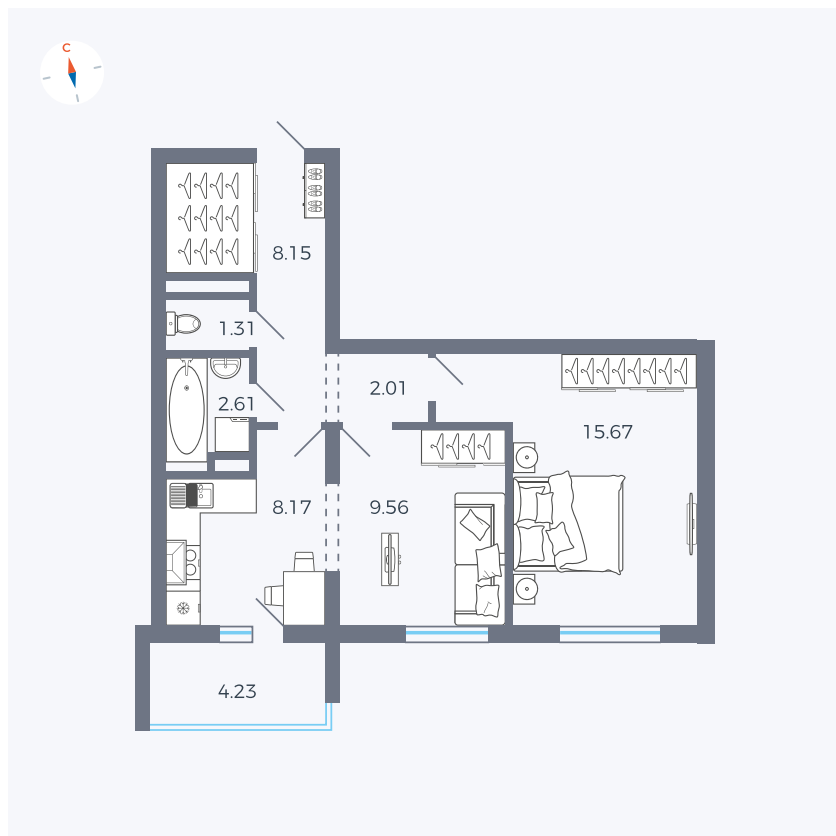

Планировка Тип 222

Квартира 103

Квартал 44.2 / Дом 4 / Секция 1 / Этаж 11

Комнат 2

Площадь 49.6 м²

Срок сдачи IV кв. 2026

Вид из окна Улица

Отделка