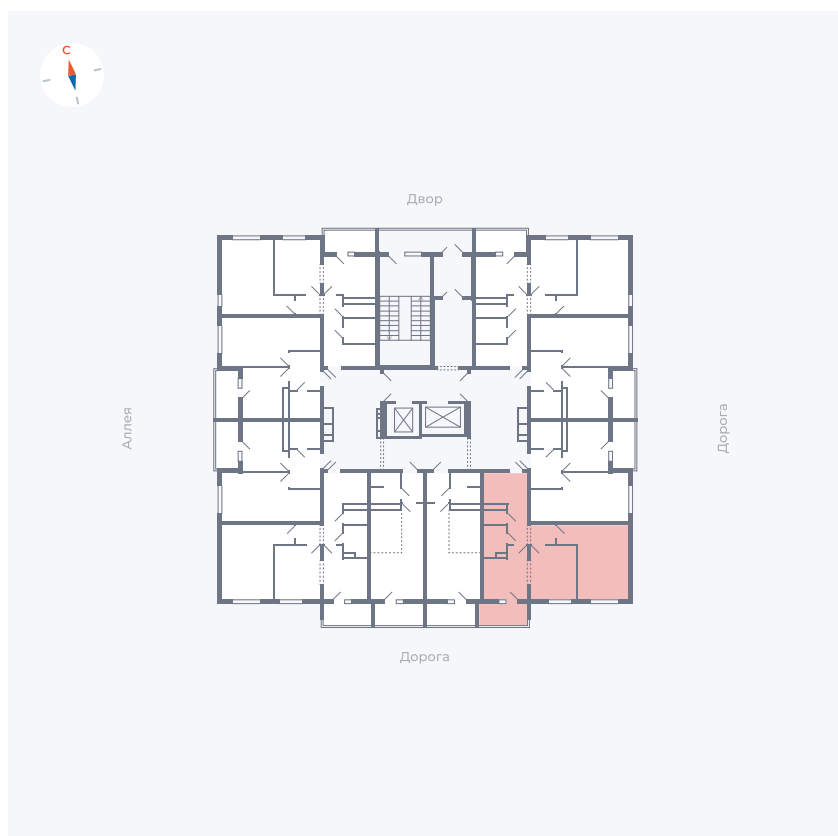

На этаже

Для заметок

Дата генерации: 04.04.2025