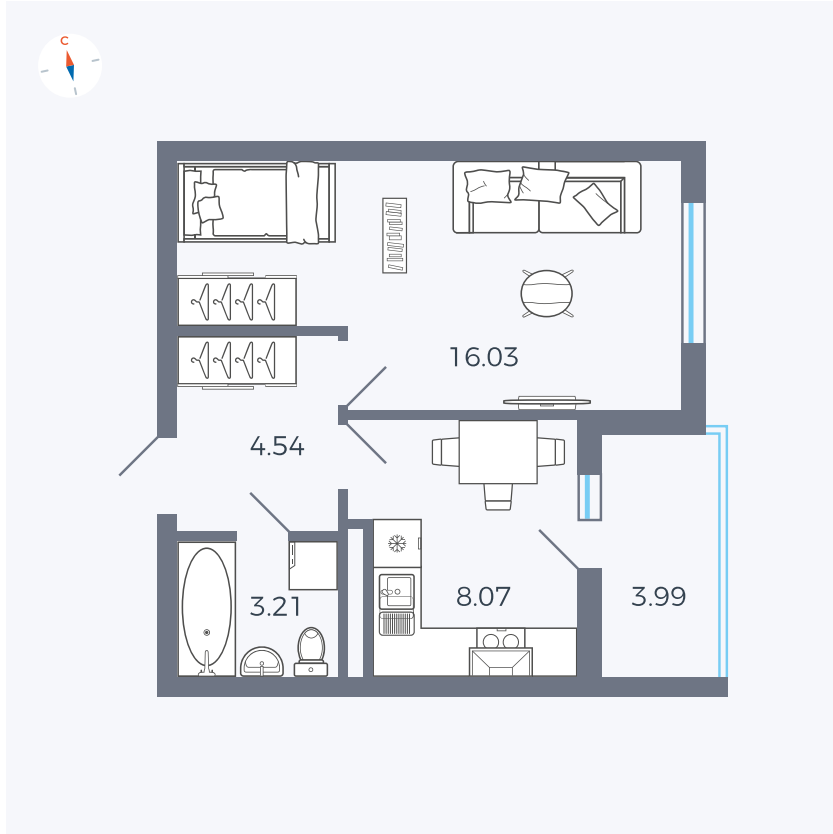

Планировка Тип 114

Квартира 101

Квартал 44.2 / Дом 4 / Секция 1 / Этаж 11

Комнат	1
Площадь	33.85 м ²
Срок сдачи	IV кв. 2026
Вид из окна	Улица

Отделка

Цена:

0 ₽

Вы можете забронировать эту квартиру, или получить консультацию позвонив по номеру