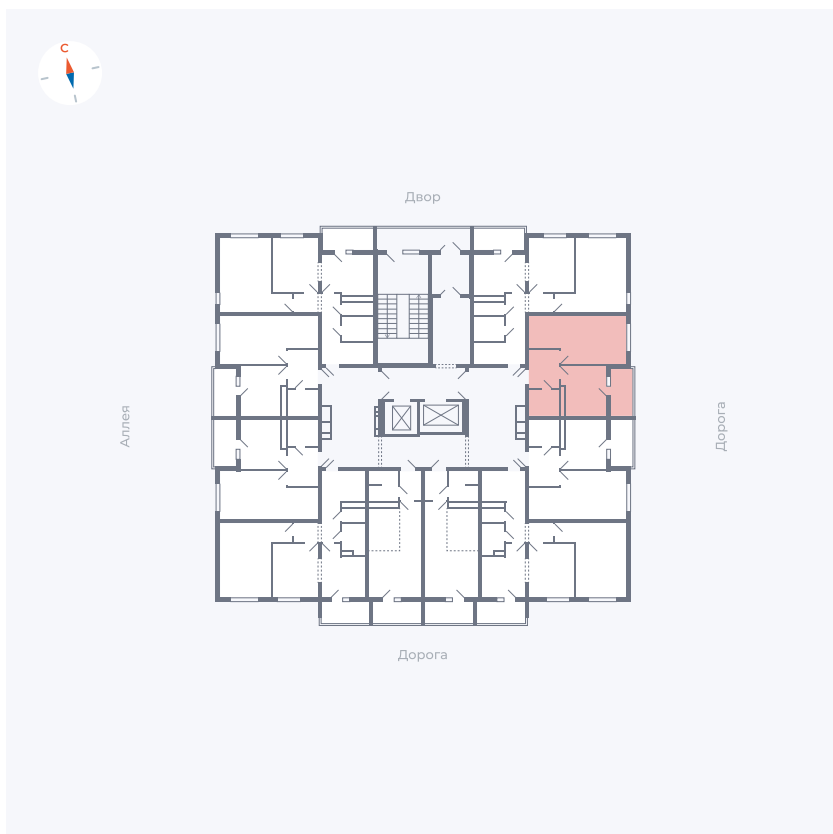

На этаже

Для заметок

Дата генерации: 16.10.2024