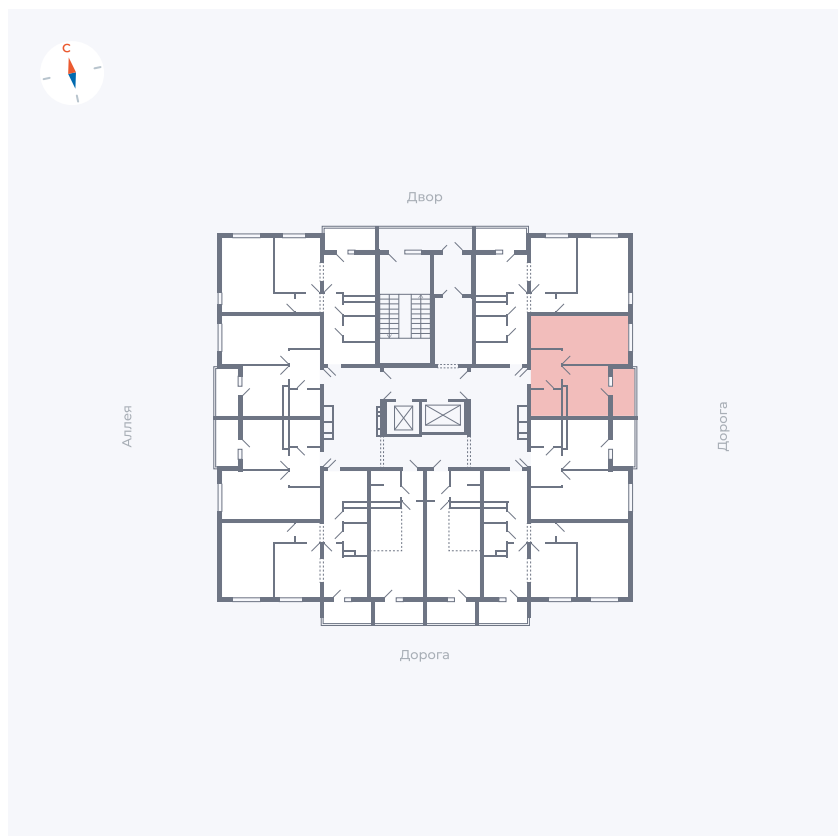

На этаже

Для заметок

Дата генерации: 16.10.2024