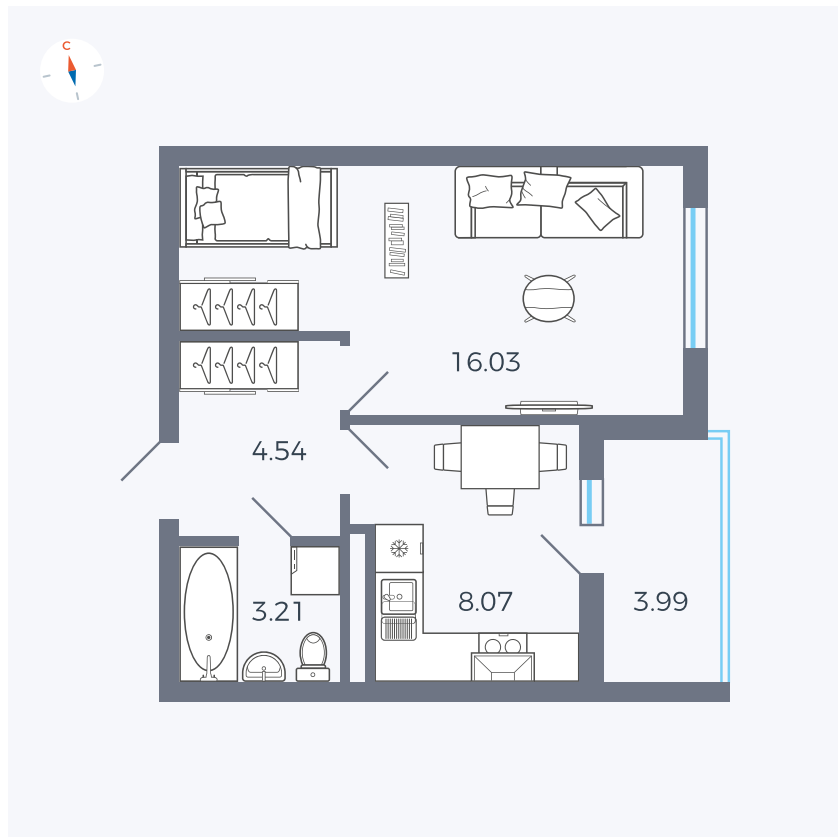

Планировка Тип 114

Квартира 101

Квартал 44.2 / Дом 4 / Секция 1 / Этаж 11

Комнат	1
Площадь	33.85 м ²
Срок сдачи	IV кв. 2026
Вид из окна	Улица

Отделка

Цена:

0 ₺

Вы можете забронировать эту квартиру, или получить консультацию позвонив по номеру