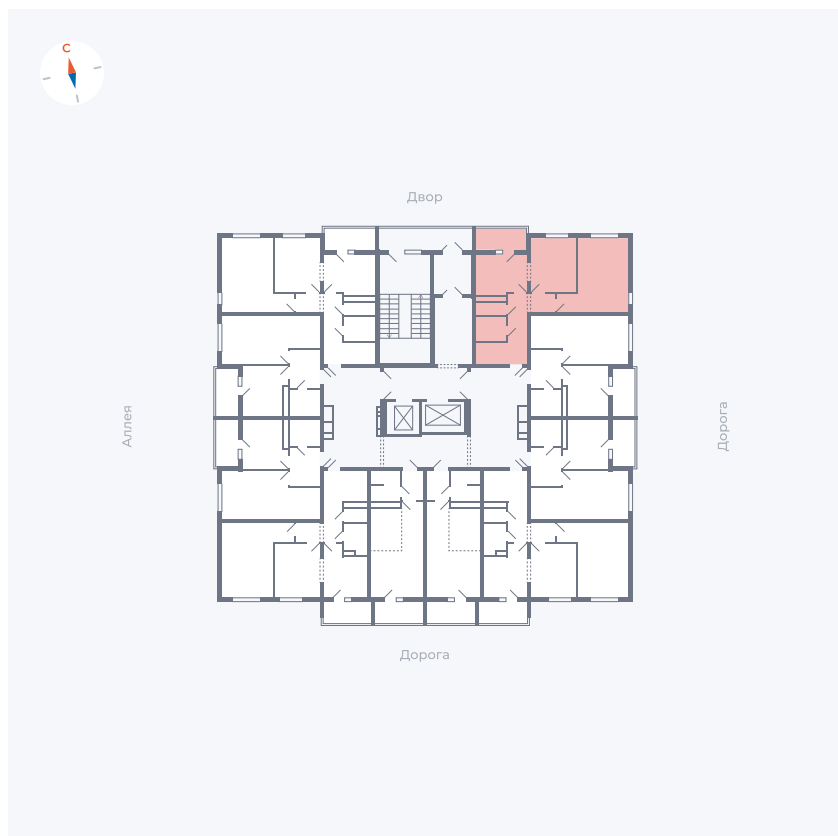

# Квартира 100

Квартал 44.2 / Дом 4 / Секция 1 / Этаж 11

Комнат	2
Площадь	49.96 м <sup>2</sup>
Срок сдачи	Дом сдан
Вид из окна	Двор и улица

## На этаже