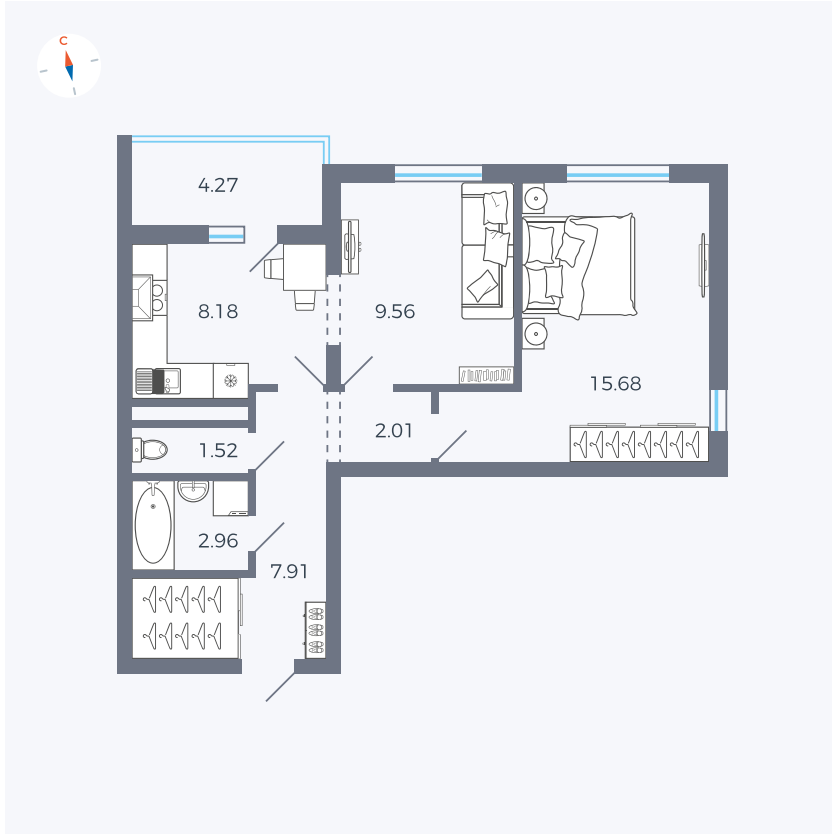

Планировка Тип 220

Квартира 100

Квартал 44.2 / Дом 4 / Секция 1 / Этаж 11

Комнат	2
Площадь	49.96 м ²
Срок сдачи	IV кв. 2026
Вид из окна	Двор и улица

Отделка

Цена:

0 ₹

Вы можете забронировать эту квартиру, или получить консультацию позвонив по номеру