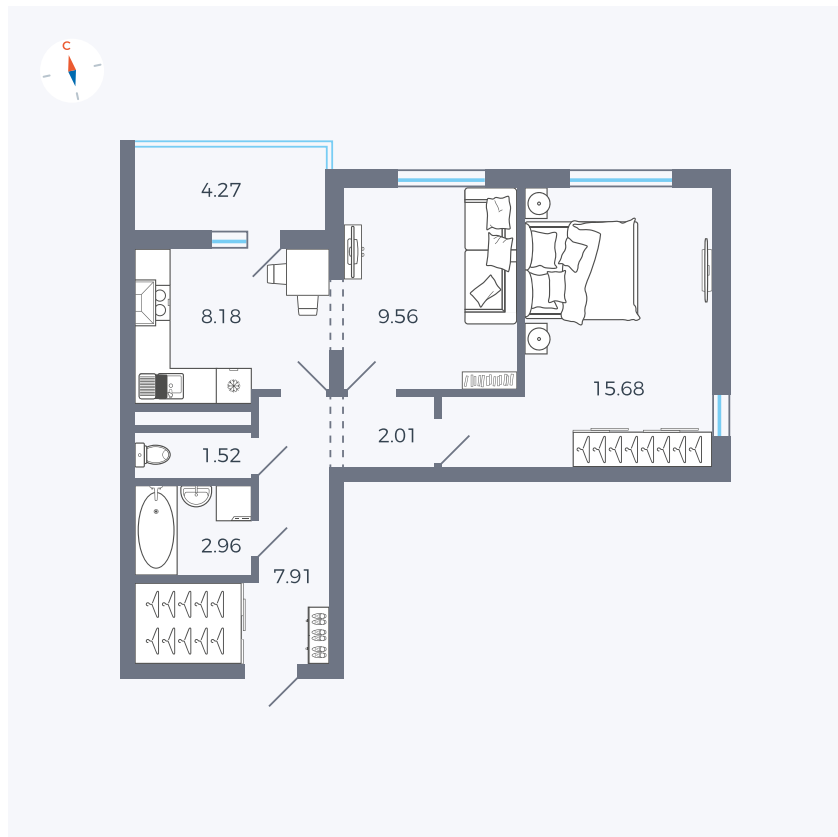

Планировка Тип 220

Квартира 100

Квартал 44.2 / Дом 4 / Секция 1 / Этаж 11

Комнат 2

Площадь 49.96 м²

Срок сдачи IV кв. 2026

Вид из окна Двор и улица

Отделка