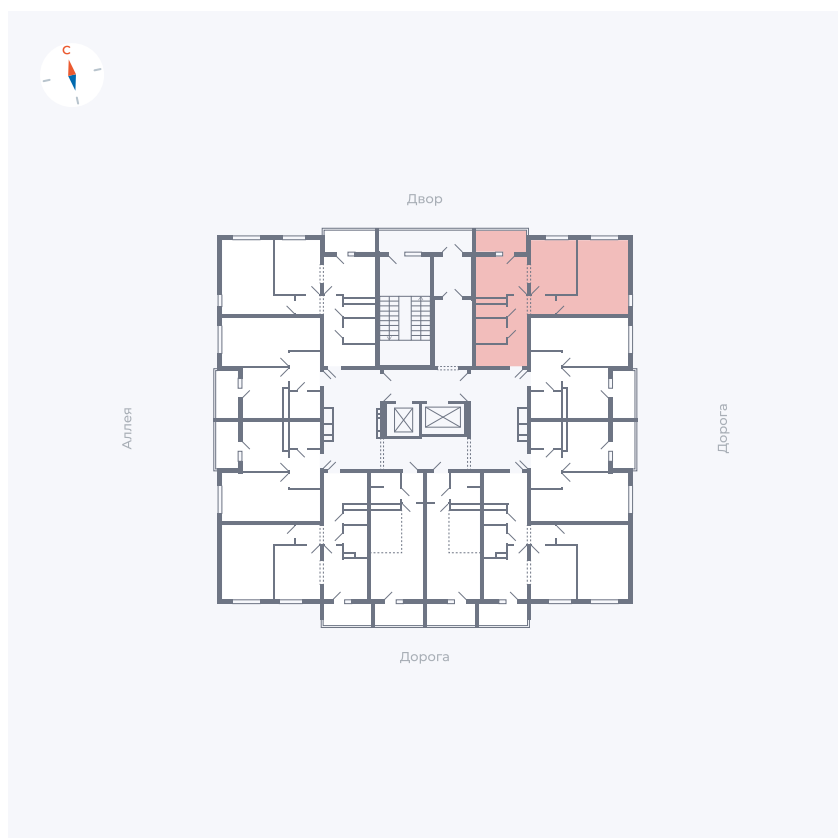

На этаже

Для заметок

Дата генерации: 23.02.2025