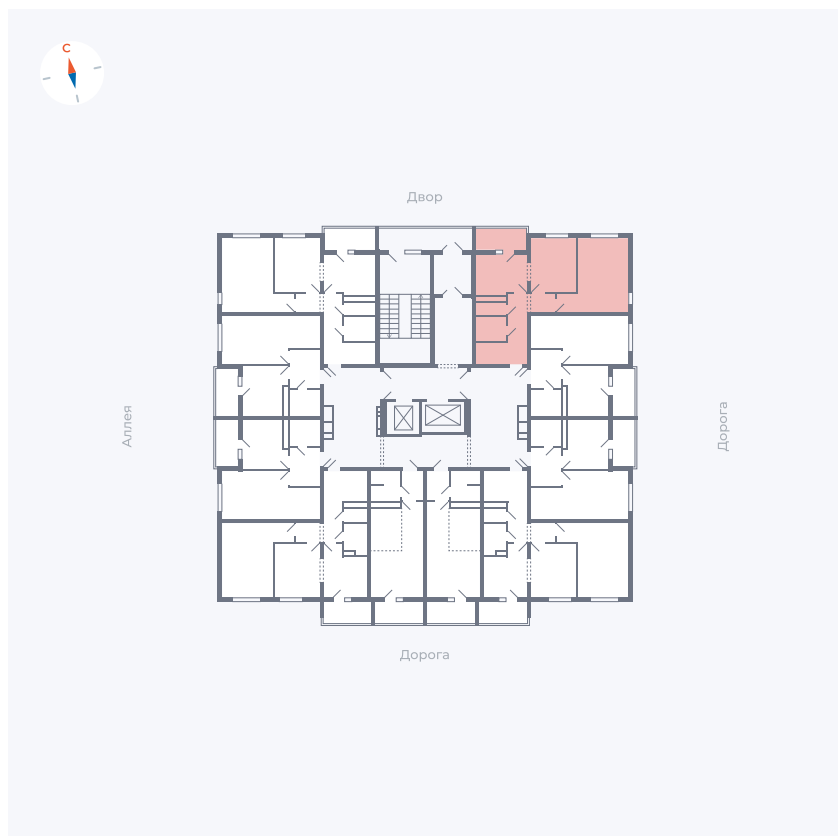

На этаже

Для заметок

Дата генерации: 06.04.2026