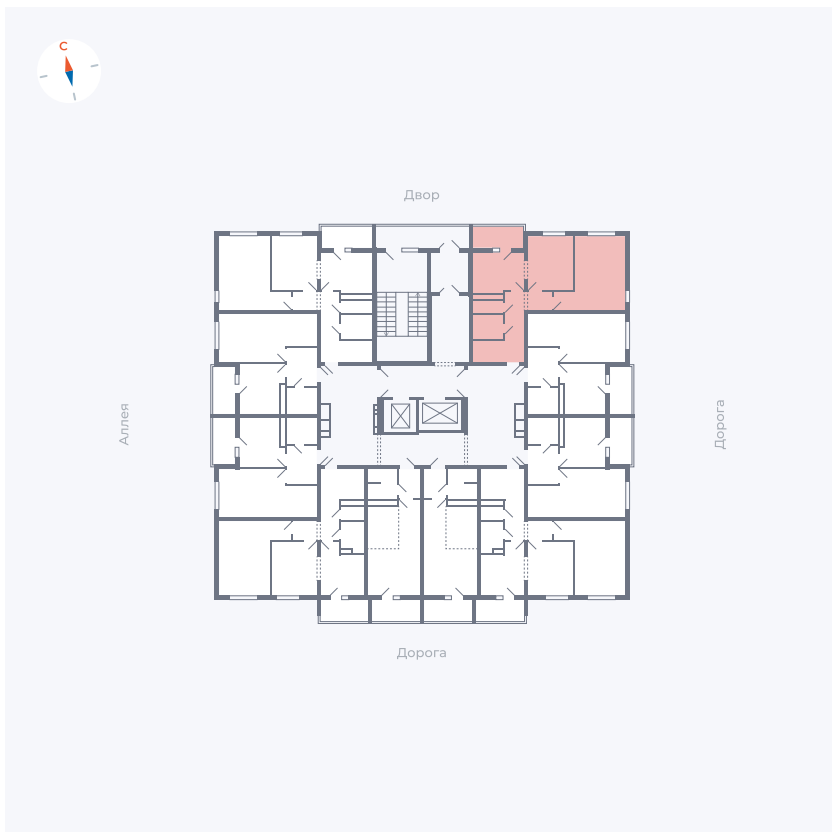

На этаже

Для заметок

Дата генерации: 23.01.2025