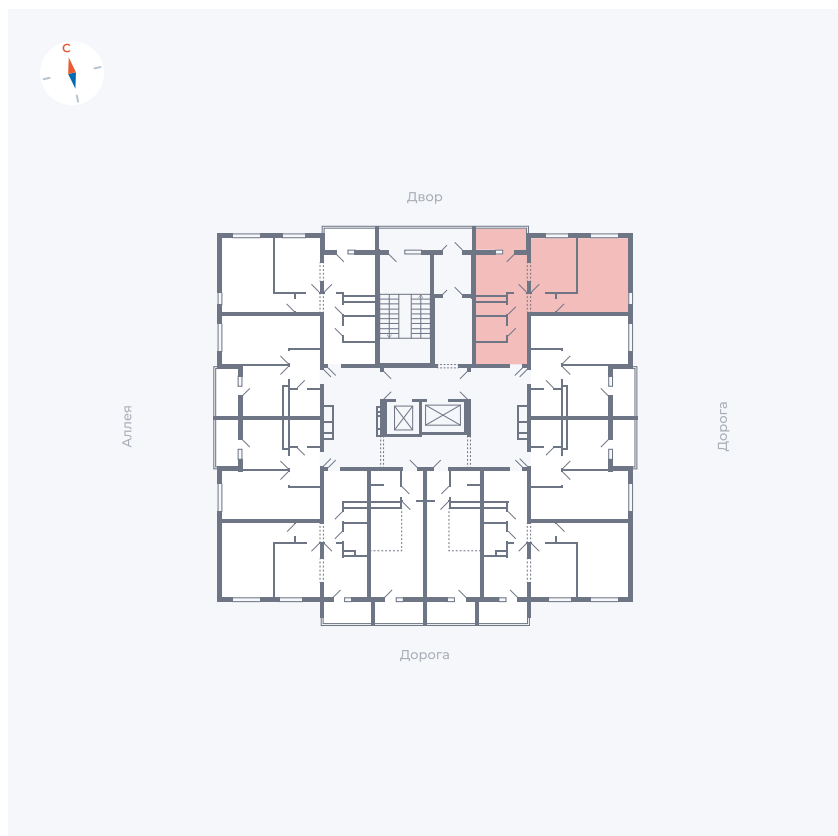

На этаже

Для заметок

Дата генерации: 22.12.2024