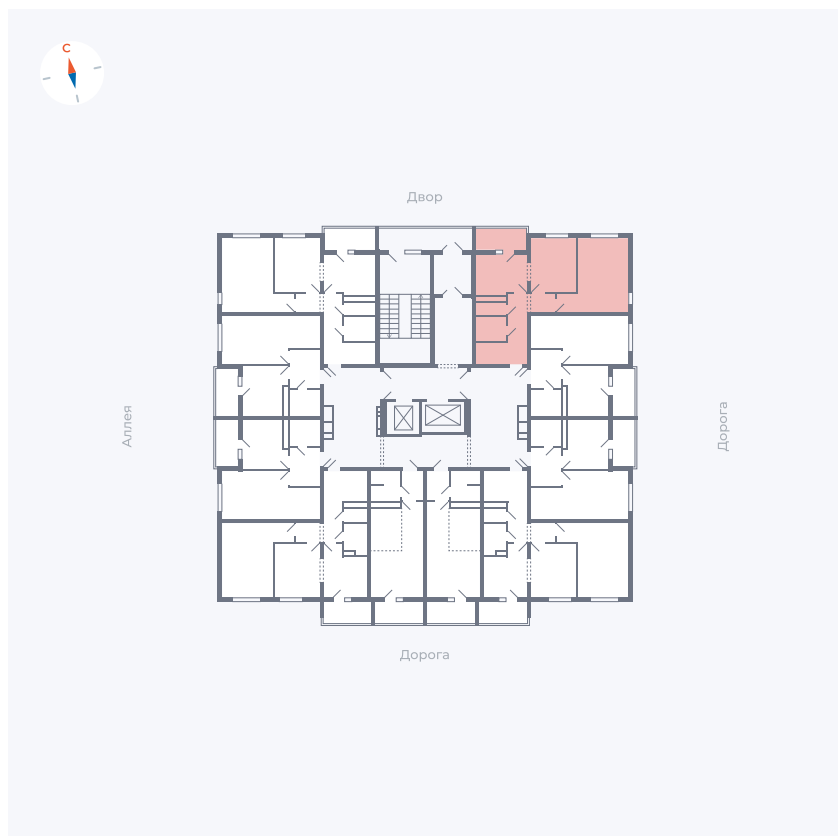

На этаже

Для заметок

Дата генерации: 21.05.2026