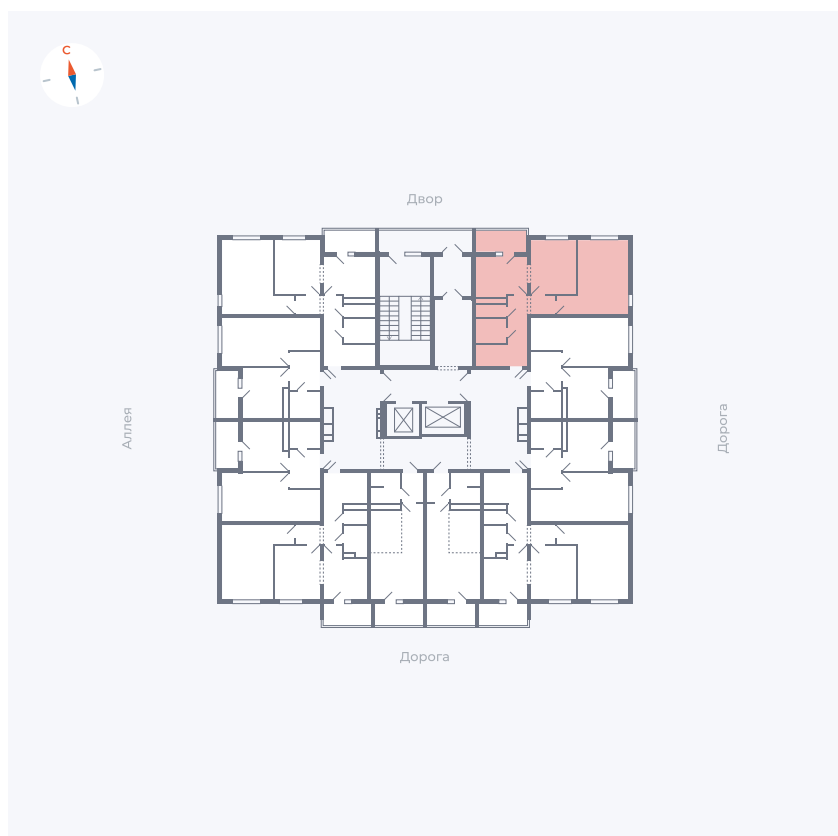

На этаже

Для заметок

Дата генерации: 05.04.2025