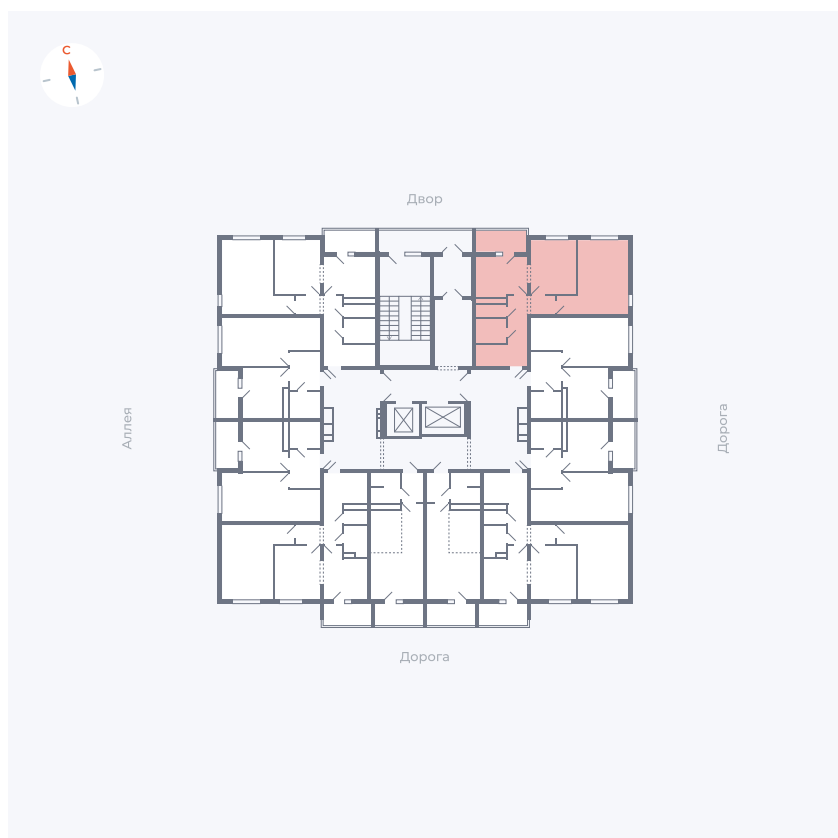

На этаже

Для заметок

Дата генерации: 31.10.2025