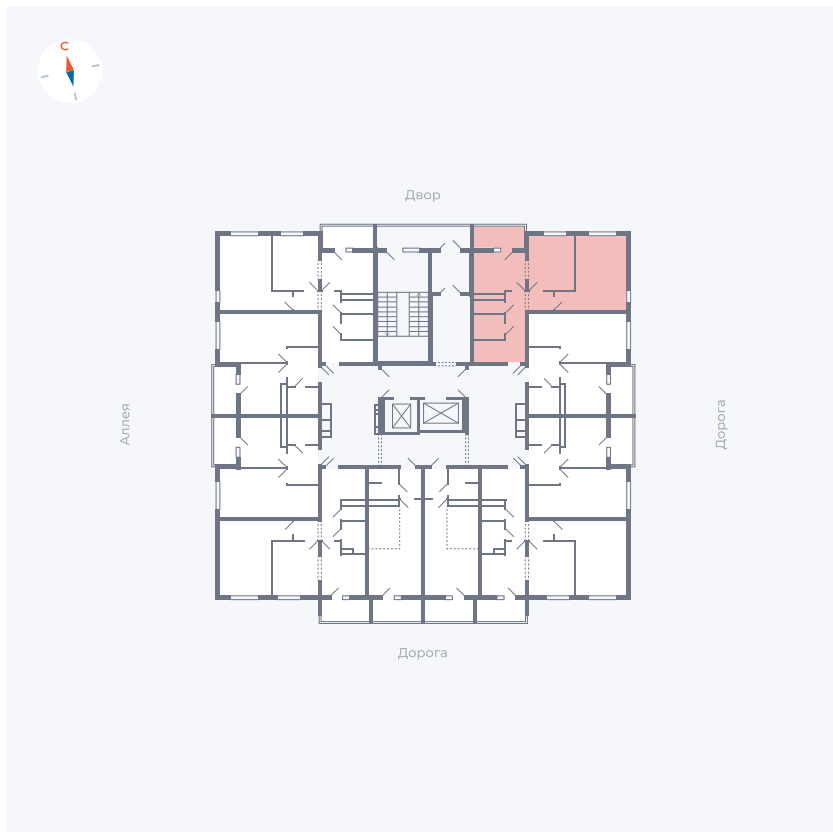

На этаже

Для заметок

Дата генерации: 23.01.2025