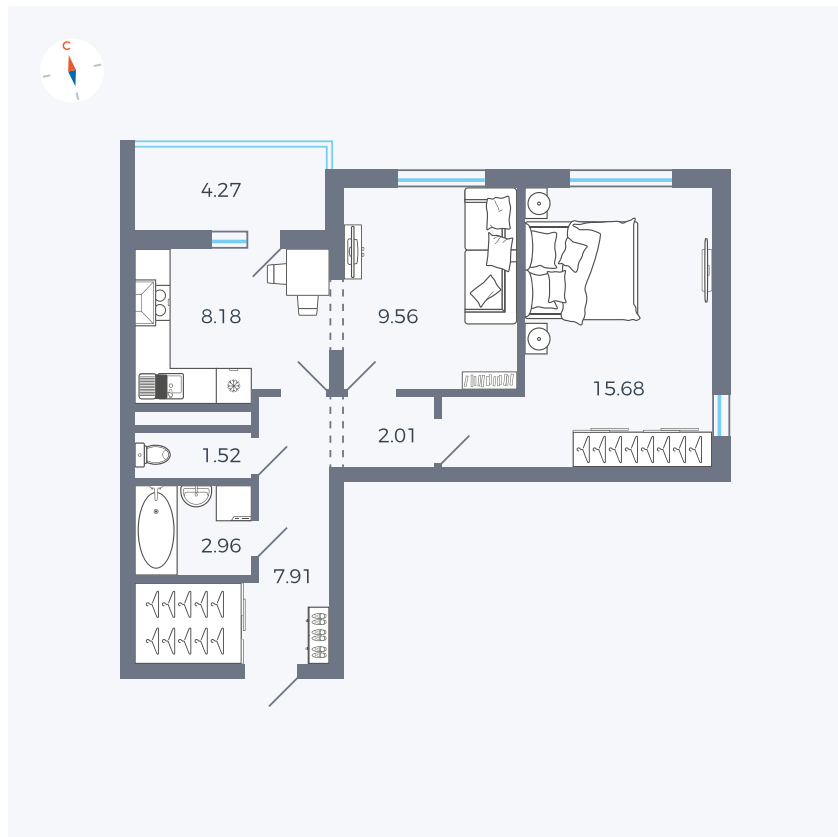

Планировка Тип 220

# Квартира 100

Квартал 44.2 / Дом 4 / Секция 1 / Этаж 11

Комнат ..... 2

Площадь ..... 49.96 м<sup>2</sup>

Срок сдачи ..... IV кв. 2026

Вид из окна ..... Двор и улица