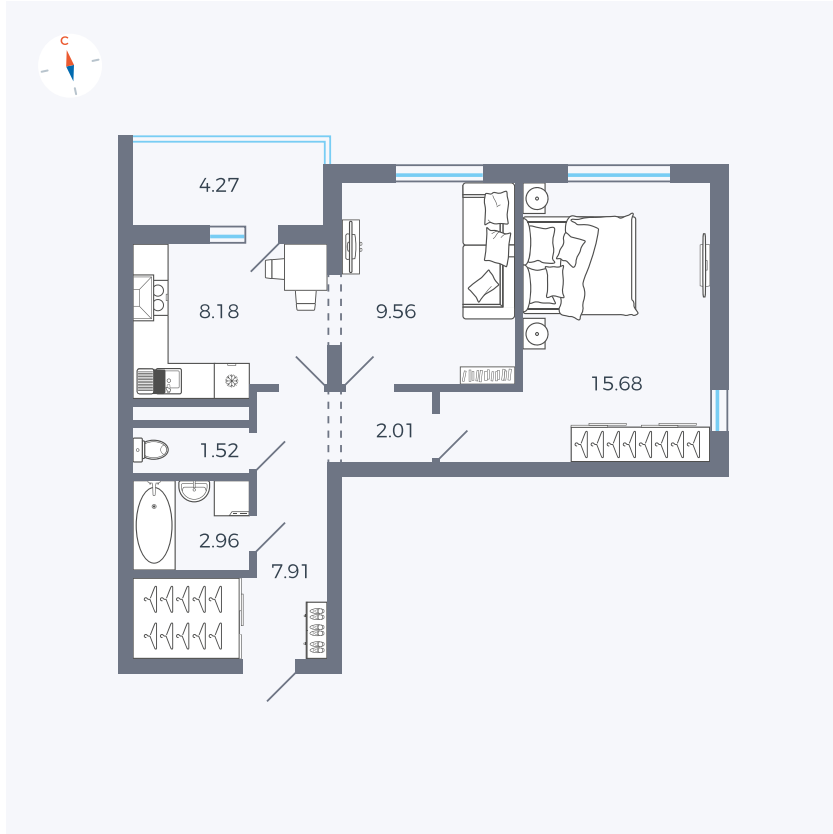

Планировка Тип 220

Квартира 100

Квартал 44.2 / Дом 4 / Секция 1 / Этаж 11

Комнат 2

Площадь 49.96 м²

Срок сдачи IV кв. 2026

Вид из окна Двор и улица

Отделка