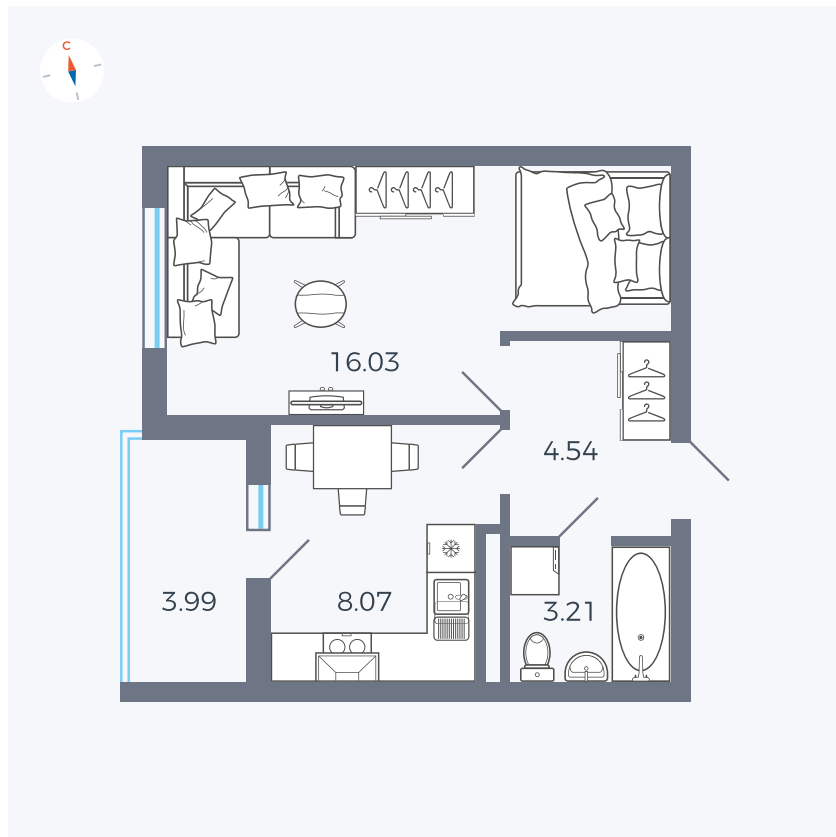

Планировка Тип 114з

Квартира 98

Квартал 44.2 / Дом 4 / Секция 1 / Этаж 10

Комнат 1

Площадь 33.85 м²

Срок сдачи IV кв. 2026

Вид из окна Аллея

Отделка