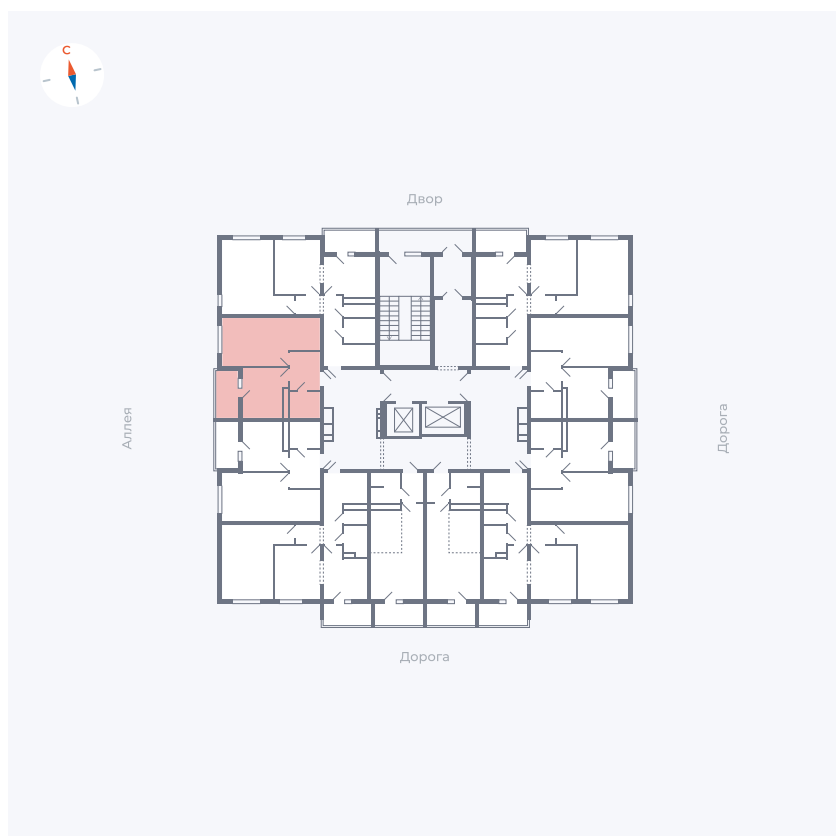

На этаже

Для заметок

Дата генерации: 22.11.2024