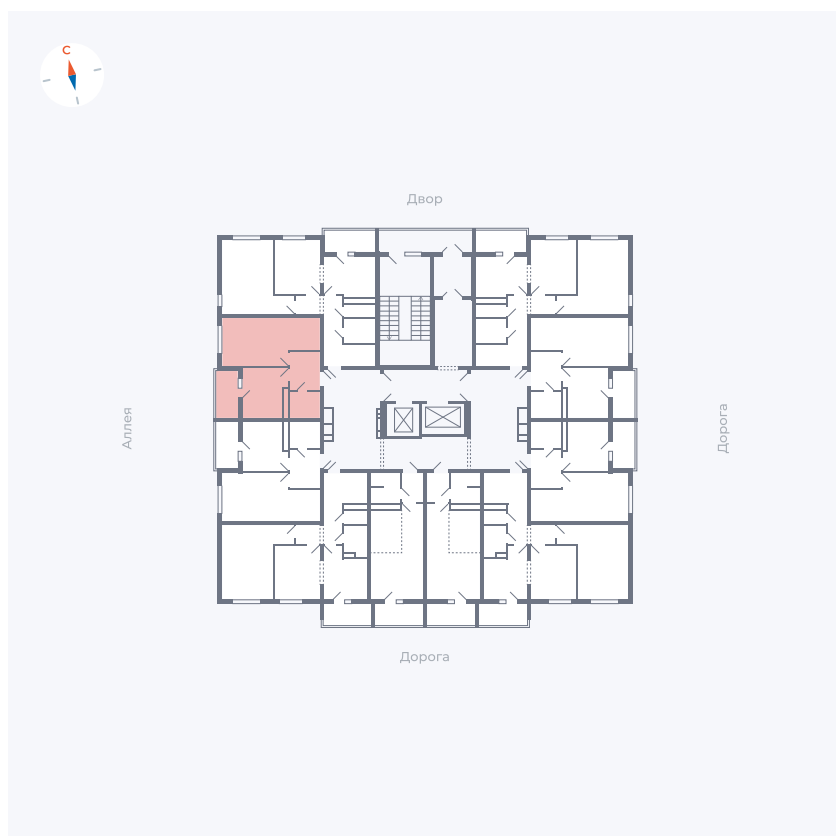

На этаже

Для заметок

Дата генерации: 16.10.2024