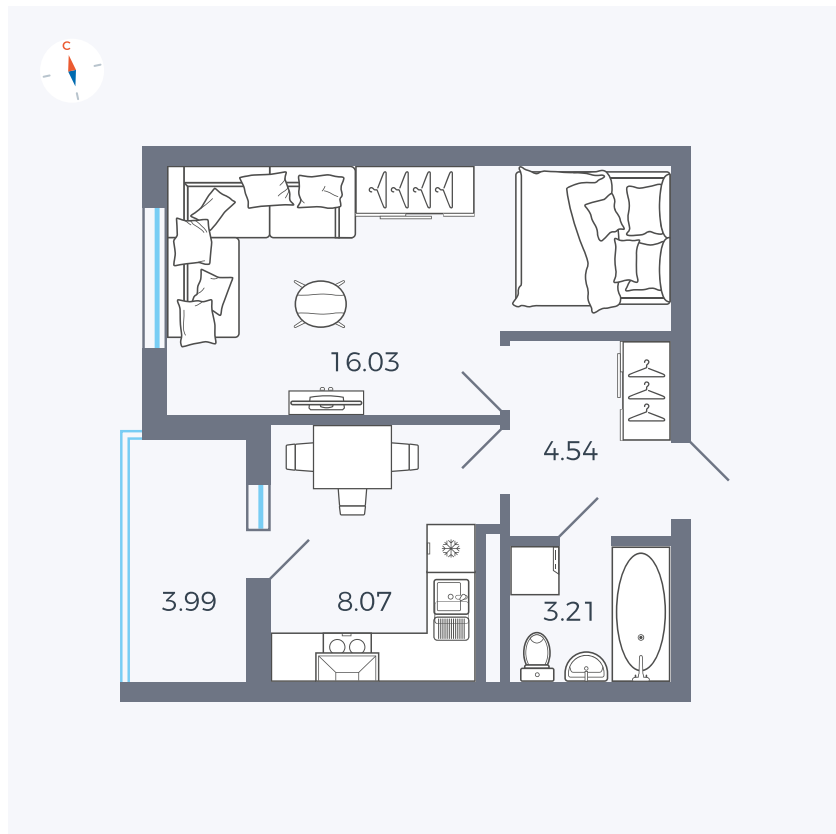

Планировка Тип 114з

Квартира 98

Квартал 44.2 / Дом 4 / Секция 1 / Этаж 10

Комнат	1
Площадь	33.85 м ²
Срок сдачи	IV кв. 2026
Вид из окна	Аллея

Отделка

Цена: **0 Р**

Вы можете забронировать эту квартиру, или получить консультацию позвонив по номеру