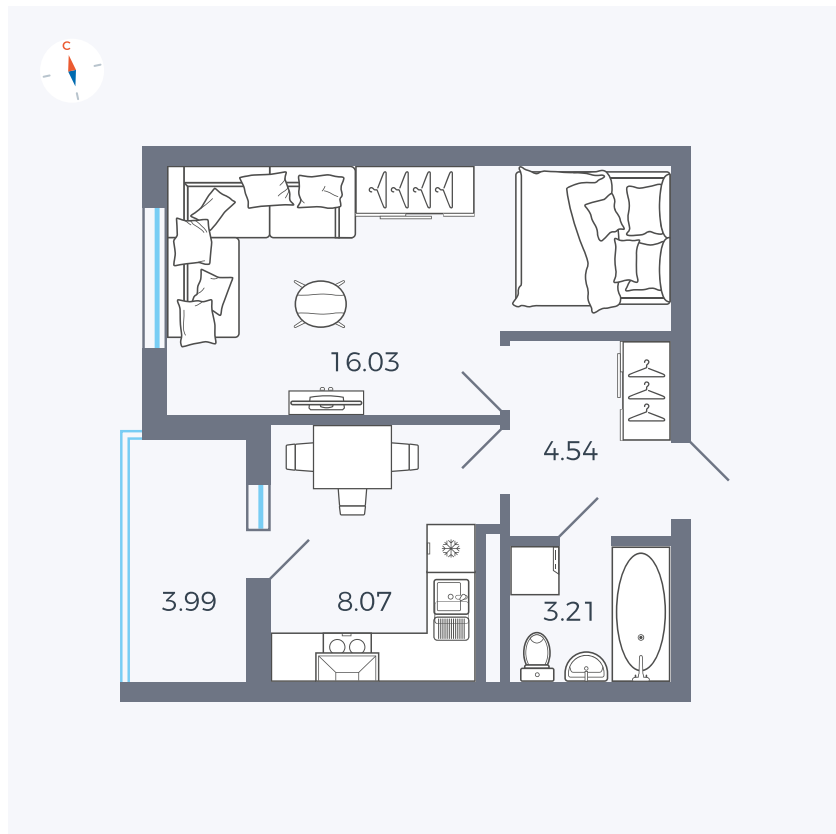

Планировка Тип 114з

Квартира 98

Квартал 44.2 / Дом 4 / Секция 1 / Этаж 10

Комнат 1

Площадь 33.85 м²

Срок сдачи IV кв. 2026

Вид из окна Аллея

Отделка