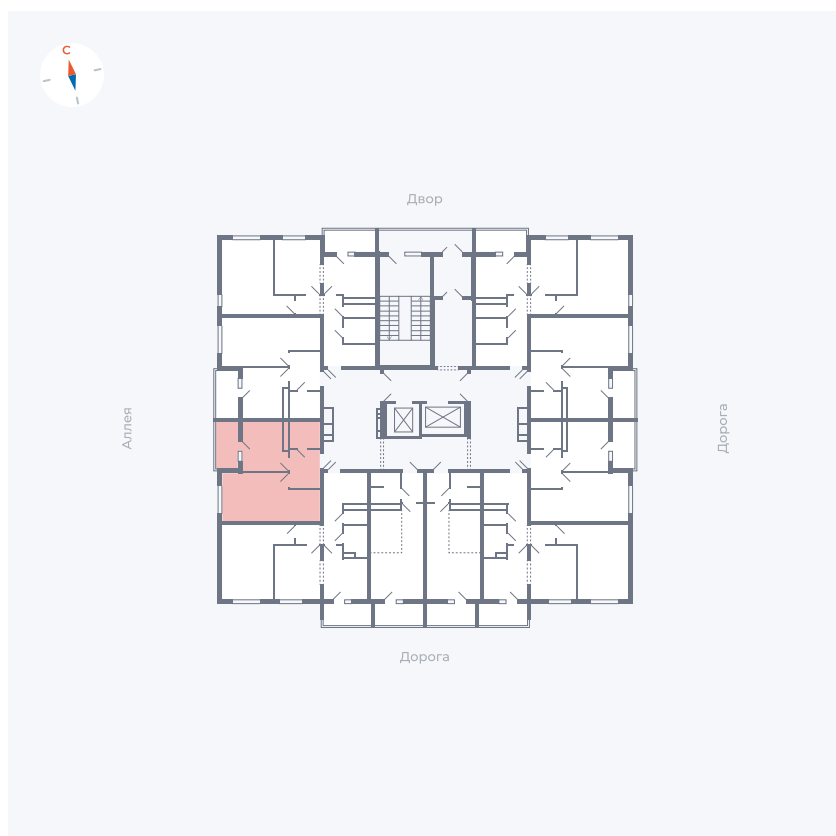

На этаже

Для заметок

Дата генерации: 16.10.2024