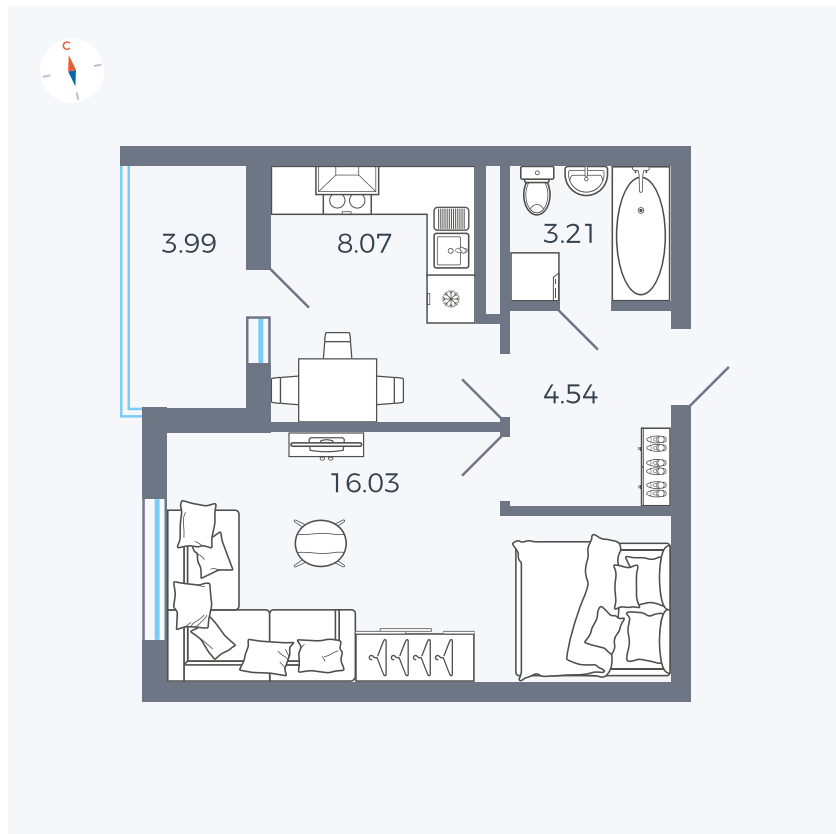

Планировка Тип 114

Квартира 97

Квартал 44.2 / Дом 4 / Секция 1 / Этаж 10

Комнат	1
Площадь	33.85 м ²
Срок сдачи	IV кв. 2026
Вид из окна	Аллея

Отделка

Цена: **0 Р**

Вы можете забронировать эту квартиру, или получить консультацию позвонив по номеру