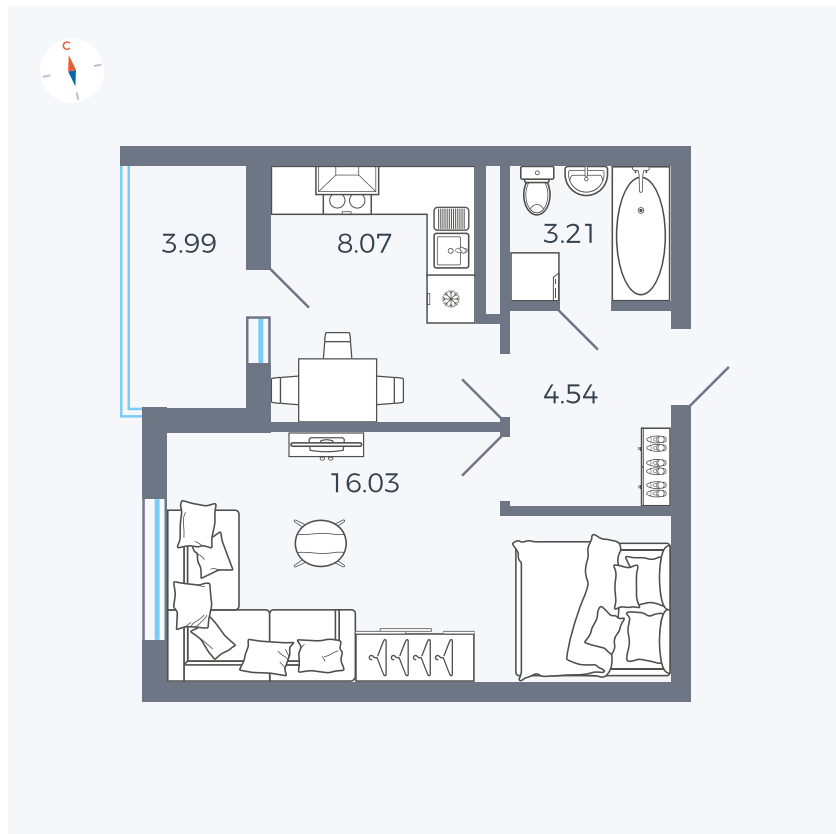

Планировка Тип 114

Квартира 97

Квартал 44.2 / Дом 4 / Секция 1 / Этаж 10

Комнат 1

Площадь 33.85 м²

Срок сдачи IV кв. 2026

Вид из окна Аллея

Отделка