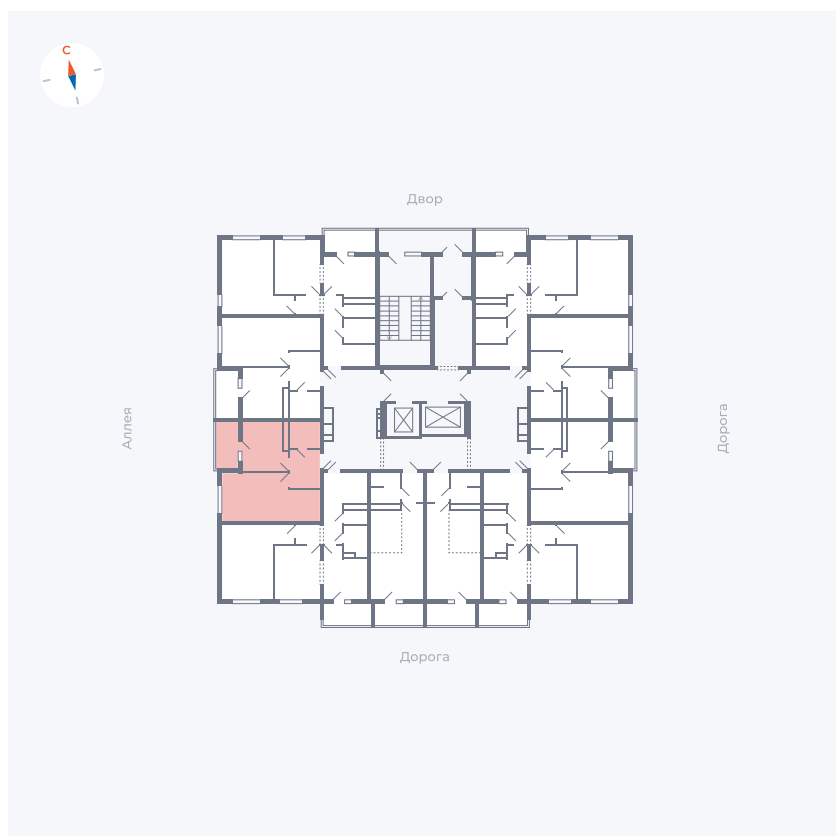

На этаже

Для заметок

Дата генерации: 23.01.2025