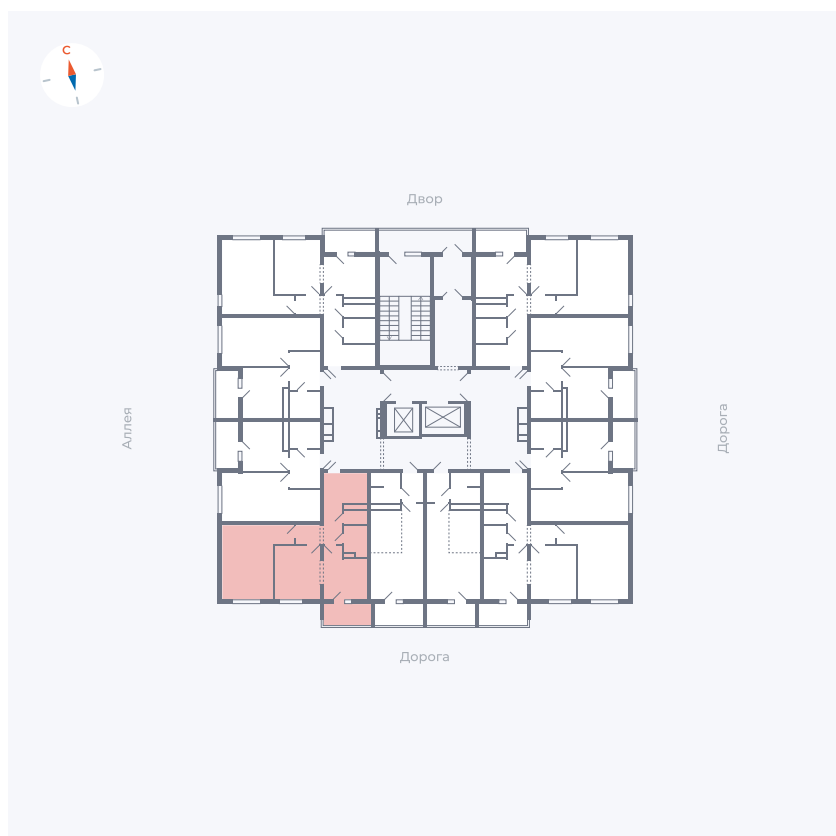

# Квартира 96

Квартал 44.2 / Дом 4 / Секция 1 / Этаж 10

Комнат	2
Площадь	49.6 м <sup>2</sup>
Срок сдачи	IV кв. 2026
Вид из окна	Улица

## На этаже