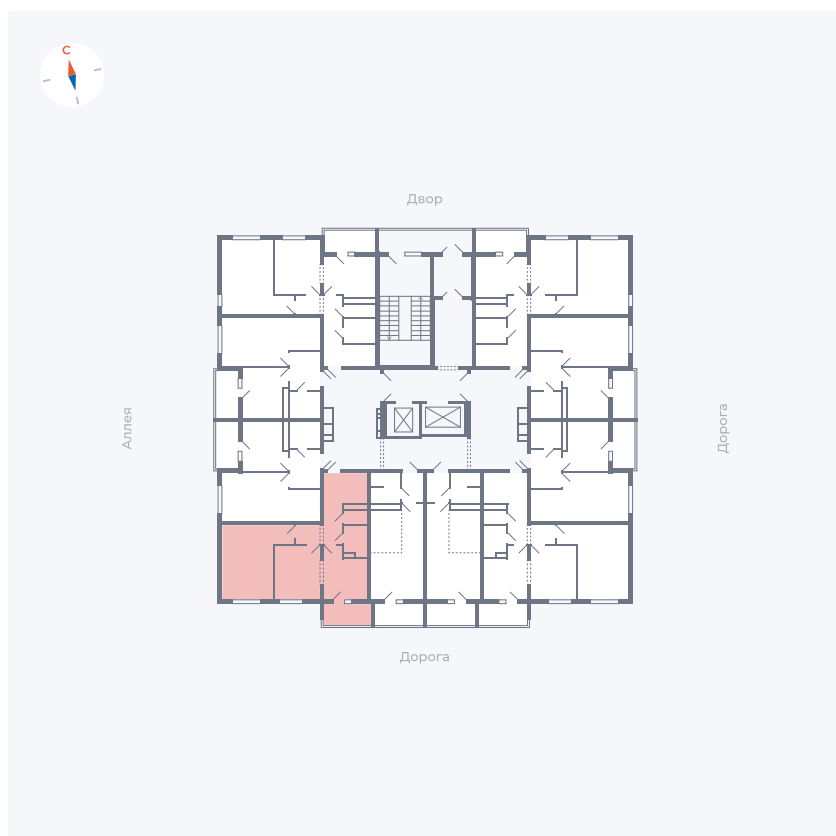

На этаже

Для заметок

Дата генерации: 06.04.2026