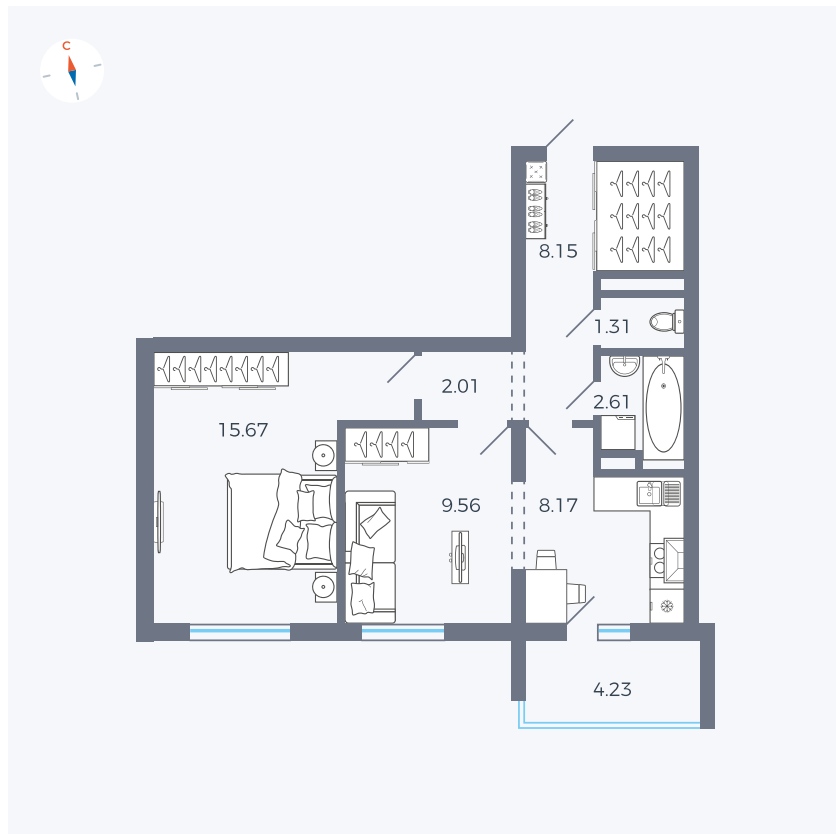

Планировка Тип 2223

# Квартира 96

Квартал 44.2 / Дом 4 / Секция 1 / Этаж 10

Комнат	2
Площадь	49.6 м <sup>2</sup>
Срок сдачи	IV кв. 2026
Вид из окна	Улица