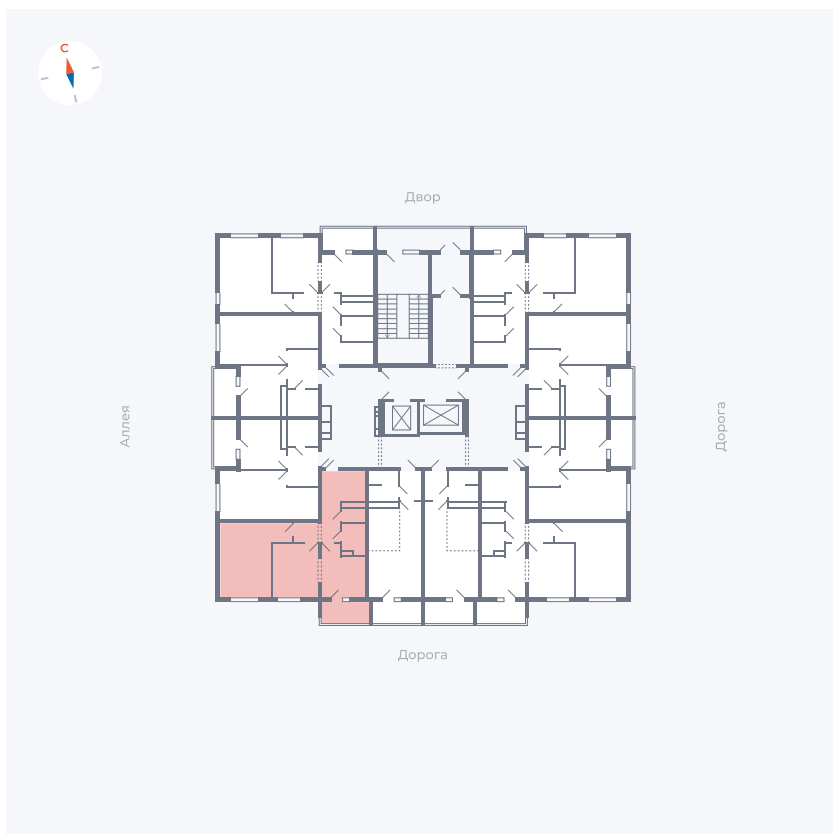

# Квартира 96

Квартал 44.2 / Дом 4 / Секция 1 / Этаж 10

Комнат	2
Площадь	49.6 м <sup>2</sup>
Срок сдачи	IV кв. 2026
Вид из окна	Улица

## На этаже