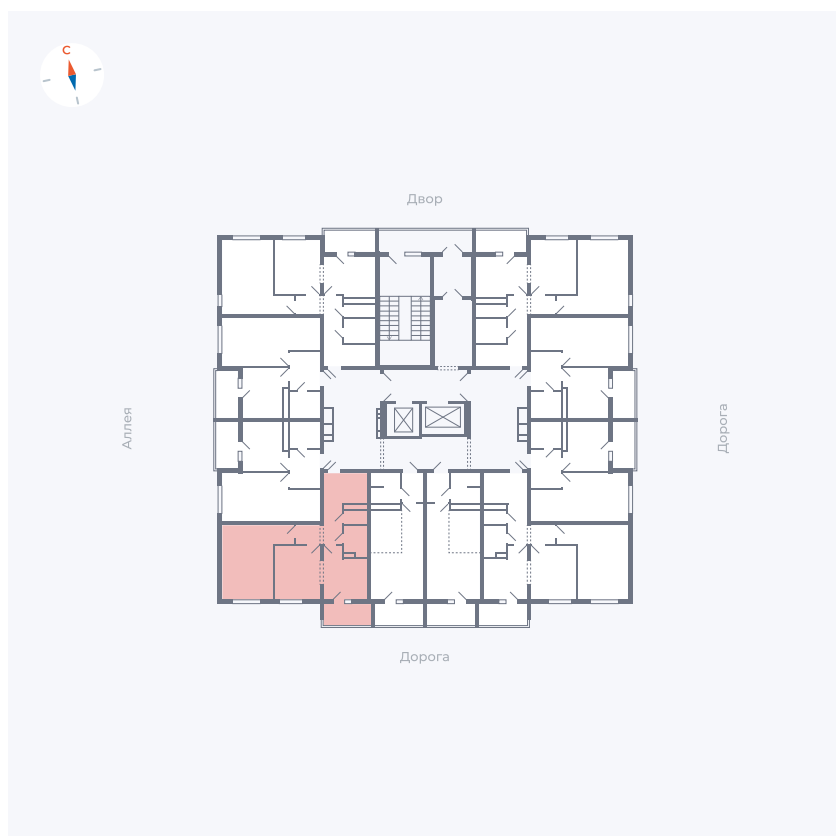

На этаже

Для заметок

Дата генерации: 31.10.2025